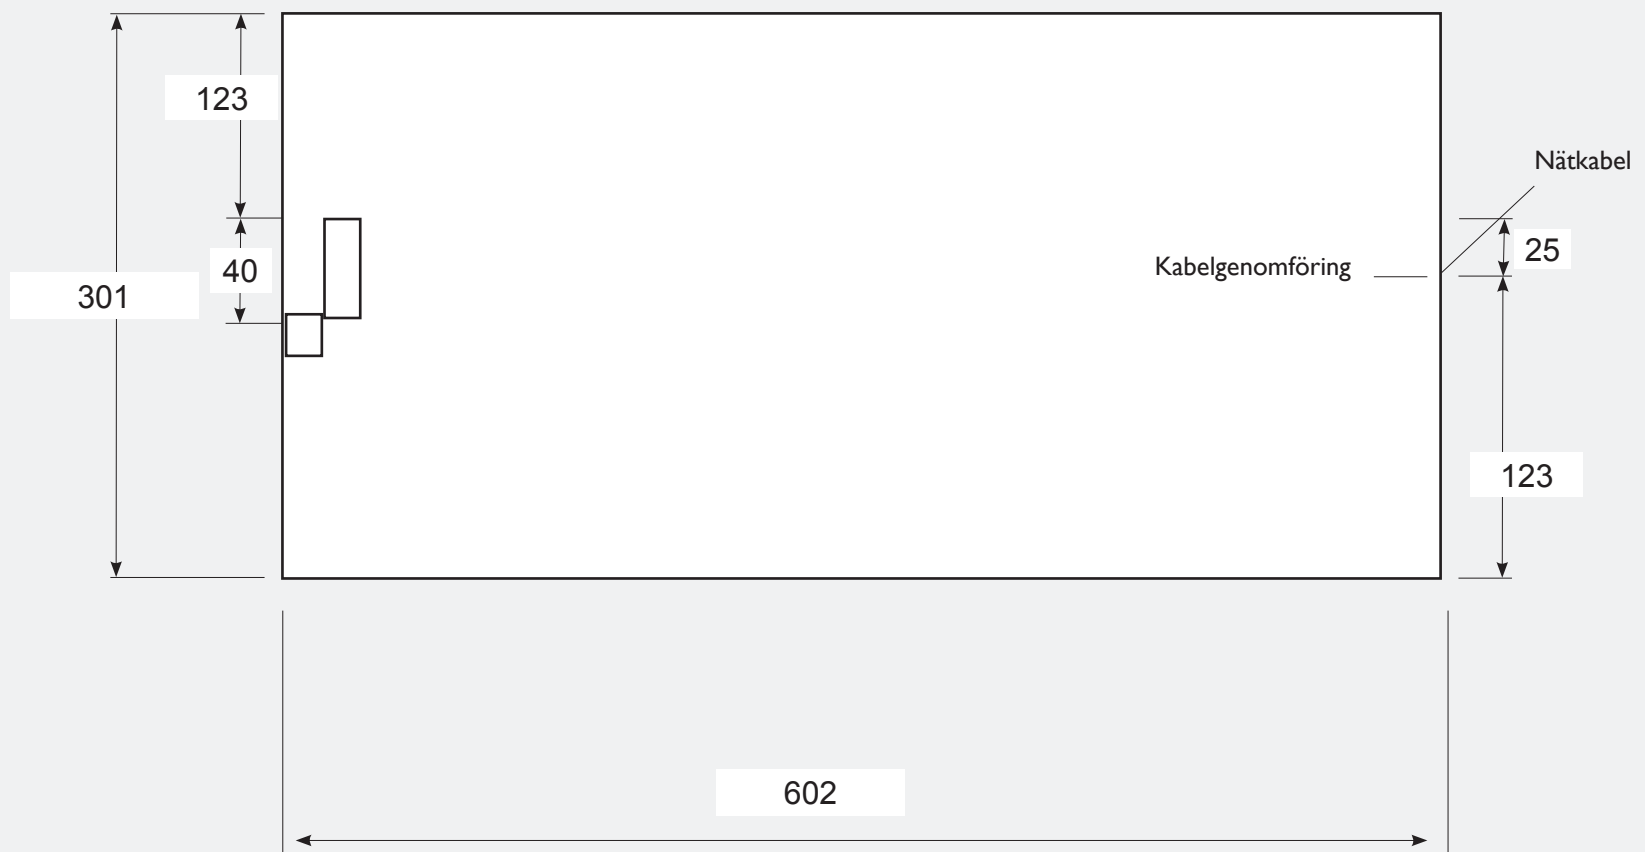

KICKSPACE® 80D

SETT BAKIFRÅN

ÖVERSIKT OVANIFRÅN

FRONTGALLER