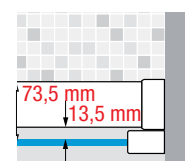

## PROFILE COLOURS

Matt White  
code U

Silver  
code B

Matt Black  
code H

Dimensions		Code	Installation		Glass	Profile			
Actual size	Size		Right	Left		1	U	B	H
<b>A</b>	<b>AxB *± 2 mm</b>		<b>D-</b>	<b>S-</b>	Clear	Matt White	Silver	Matt Black	
135↔138	<b>140</b>	<b>KUADHWLP00140</b>	D-	S-					
145↔148	<b>150</b>	<b>KUADHWLP00150</b>	D-	S-					
155↔158	<b>160</b>	<b>KUADHWLP00160</b>	D-	S-					
165↔168	<b>170</b>	<b>KUADHWLP00170</b>	D-	S-					
175↔178	<b>180</b>	<b>KUADHWLP00180</b>	D-	S-					
195↔198	<b>200</b>	<b>KUADHWLP00200</b>	D-	S-					
215↔218	<b>220</b>	<b>KUADHWLP00220</b>	D-	S-					