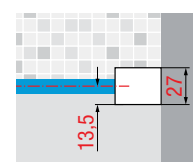

## PROFILE COLOURS

Matt White  
code U

Silver  
code B

Matt Black  
code H

Dimensions	Code	Installation		Glass	Profile		
		Right	Left		U	B	H
Actual size		D-	S-	1			
<b>A</b>				Clear	Matt White	Silver	Matt Black
77↔80	<b>KUADHWSPS80</b>	D-	S-				
87↔90	<b>KUADHWSPS90</b>	D-	S-				
97↔100	<b>KUADHWSPS100</b>	D-	S-	●			
107↔110	<b>KUADHWSPS110</b>	D-	S-				
117↔120	<b>KUADHWSPS120</b>	D-	S-	●			
127↔130	<b>KUADHWSPS130</b>	D-	S-				
137↔140	<b>KUADHWSPS140</b>	D-	S-				