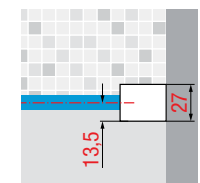

## PROFILE COLOURS

Matt White  
code U

Silver  
code B

Chrome  
code K

Matt Black  
code H

Dimensions				Code	Installation		Glass	Profile			
Actual size	Front panel	Access (cm)	Size		Right	Left		1	U	B	K
A	F	*	AxB* ± 2 mm		D-	S-					
117↔120	57	63	120	<b>KUADHN120</b>	D-	S-	●				
137↔140	77	63	140	<b>KUADHN140</b>	D-	S-	●				
147↔150	87	63	150	<b>KUADHN150</b>	D-	S-					
157↔160	97	63	160	<b>KUADHN160</b>	D-	S-	●				
167↔170	107	63	170	<b>KUADHN170</b>	D-	S-	●				
177↔180	117	63	180	<b>KUADHN180</b>	D-	S-					