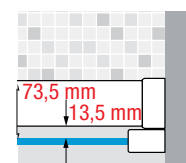

## PROFILE COLOURS

Matt White  
code U

Silver  
code B

Matt Black  
code H

Dimensions	Code	Installation		Glass	Profile		
		Right	Left		U	B	H
Actual size		D-	S-	1			
<b>A</b>		D-	S-	Clear	Matt White	Silver	Matt Black
77↔80	<b>KUADHWSP080</b>	D-	S-				
87↔90	<b>KUADHWSP090</b>	D-	S-				
97↔100	<b>KUADHWSP0100</b>	D-	S-				
107↔110	<b>KUADHWSP0110</b>	D-	S-				
117↔120	<b>KUADHWSP0120</b>	D-	S-				
127↔130	<b>KUADHWSP0130</b>	D-	S-				
137↔140	<b>KUADHWSP0140</b>	D-	S-				