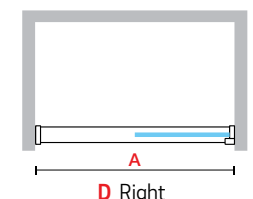

OPTIONAL

KUADRA HA FRAME

SWIVEL DOOR FOR KUADRA H+H FRAME AND KUADRA HN FRAME

Dimensions	Code	Glass	Profile		
Actual size			U	K	H
FAF		1			
37	KUADHHA37-	Clear	Matt White	Chrome	Matt Black