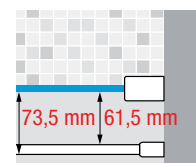

## PROFILE COLOURS

Matt White  
code U

Silver  
code B

Matt Black  
code H

Dimensions	Code	Installation		Glass	Profile		
		Right	Left		U	B	H
Actual size		D-	S-	1			
<b>A</b>				Clear	Matt White	Silver	Matt Black
77↔80	<b>KUADHWSPS80</b>	D-	S-				
87↔90	<b>KUADHWSPS90</b>	D-	S-				
97↔100	<b>KUADHWSPS100</b>	D-	S-	●			
107↔110	<b>KUADHWSPS110</b>	D-	S-				
117↔120	<b>KUADHWSPS120</b>	D-	S-	●			
127↔130	<b>KUADHWSPS130</b>	D-	S-				
137↔140	<b>KUADHWSPS140</b>	D-	S-				