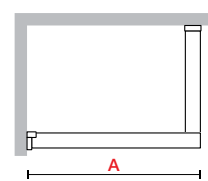

## PROFILE COLOURS

Matt White  
code U

Silver  
code B

Matt Black  
code H

Dimensions	Code	Installation		Glass	Profile		
		Right	Left		U	B	H
Actual size		D-	S-	1			
<b>A</b>				Clear	Matt White	Silver	Matt Black
77↔80	<b>KUADHWSPS80</b>	D-	S-				
87↔90	<b>KUADHWSPS90</b>	D-	S-				
97↔100	<b>KUADHWSPS100</b>	D-	S-	●			
107↔110	<b>KUADHWSPS110</b>	D-	S-				
117↔120	<b>KUADHWSPS120</b>	D-	S-	●			
127↔130	<b>KUADHWSPS130</b>	D-	S-				
137↔140	<b>KUADHWSPS140</b>	D-	S-				