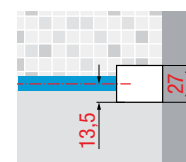

## PROFILE COLOURS

Matt White  
code U

Silver  
code B

Matt Black  
code H

Dimensions	Code	Installation		Glass	Profile		
		Right	Left		U	B	H
Actual size		D-	S-	1			
<b>A</b>		D-	S-	Clear	Matt White	Silver	Matt Black
77↔80	<b>KUADHWSP080</b>	D-	S-				
87↔90	<b>KUADHWSP090</b>	D-	S-				
97↔100	<b>KUADHWSP0100</b>	D-	S-				
107↔110	<b>KUADHWSP0110</b>	D-	S-				
117↔120	<b>KUADHWSP0120</b>	D-	S-				
127↔130	<b>KUADHWSP0130</b>	D-	S-				
137↔140	<b>KUADHWSP0140</b>	D-	S-				