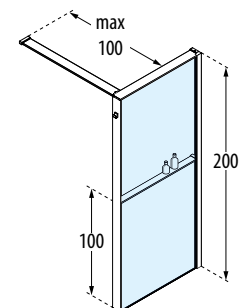

## PROFILE COLOURS

Matt White  
code U

Silver  
code B

Matt Black  
code H

Dimensions	Code	Installation		Glass	Profile		
		Right	Left		U	B	H
Actual size		D-	S-	1			
<b>A</b>		D-	S-	Clear	Matt White	Silver	Matt Black
77↔80	<b>KUADHWSP080</b>	D-	S-				
87↔90	<b>KUADHWSP090</b>	D-	S-				
97↔100	<b>KUADHWSP0100</b>	D-	S-				
107↔110	<b>KUADHWSP0110</b>	D-	S-				
117↔120	<b>KUADHWSP0120</b>	D-	S-				
127↔130	<b>KUADHWSP0130</b>	D-	S-				
137↔140	<b>KUADHWSP0140</b>	D-	S-				