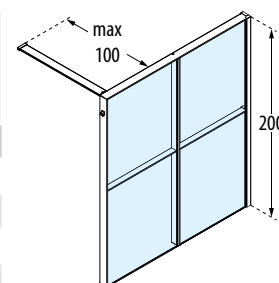

## PROFILE COLOURS

Matt White  
code U

Silver  
code B

Matt Black  
code H

Dimensions		Code	Installation		Glass	Profile			
Actual size	Size		Right	Left		1	U	B	H
<b>A</b>	<b>AxB *± 2 mm</b>		<b>D-</b>	<b>S-</b>	Clear	Matt White	Silver	Matt Black	
135↔138	<b>140</b>	<b>KUADHWLP00140</b>	D-	S-					
145↔148	<b>150</b>	<b>KUADHWLP00150</b>	D-	S-					
155↔158	<b>160</b>	<b>KUADHWLP00160</b>	D-	S-					
165↔168	<b>170</b>	<b>KUADHWLP00170</b>	D-	S-					
175↔178	<b>180</b>	<b>KUADHWLP00180</b>	D-	S-					
195↔198	<b>200</b>	<b>KUADHWLP00200</b>	D-	S-					
215↔218	<b>220</b>	<b>KUADHWLP00220</b>	D-	S-					