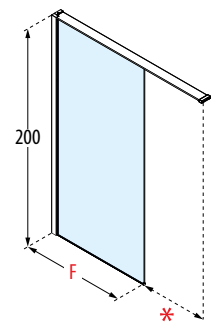

## PROFILE COLOURS

Matt White  
code U

Silver  
code B

Chrome  
code K

Matt Black  
code H

Dimensions				Code	Installation		Glass	Profile			
Actual size	Front panel	Access (cm)	Size		Right	Left		1	U	B	K
A	F	*	AxB* ± 2 mm		D-	S-					
117↔120	57	63	120	<b>KUADHN120</b>	D-	S-	●				
137↔140	77	63	140	<b>KUADHN140</b>	D-	S-	●				
147↔150	87	63	150	<b>KUADHN150</b>	D-	S-					
157↔160	97	63	160	<b>KUADHN160</b>	D-	S-	●				
167↔170	107	63	170	<b>KUADHN170</b>	D-	S-	●				
177↔180	117	63	180	<b>KUADHN180</b>	D-	S-					

THE PROFILE CAN BE CUSTOM CUT TO FIT THE AVAILABLE SPACE.