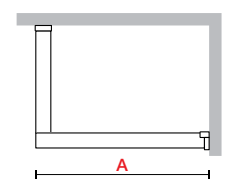

## PROFILE COLOURS

Matt White  
code U

Silver  
code B

Matt Black  
code H

Dimensions	Code	Installation		Glass	Profile		
		Right	Left		U	B	H
Actual size		D-	S-	1			
<b>A</b>				Clear	Matt White	Silver	Matt Black
77↔80	<b>KUADHWSPS80</b>	D-	S-				
87↔90	<b>KUADHWSPS90</b>	D-	S-				
97↔100	<b>KUADHWSPS100</b>	D-	S-	●			
107↔110	<b>KUADHWSPS110</b>	D-	S-				
117↔120	<b>KUADHWSPS120</b>	D-	S-	●			
127↔130	<b>KUADHWSPS130</b>	D-	S-				
137↔140	<b>KUADHWSPS140</b>	D-	S-				