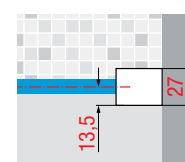

## PROFILE COLOURS

Matt White  
code U

Silver  
code B

Matt Black  
code H

Dimensions		Code	Installation		Glass	Profile			
Actual size	Size		Right	Left		1	U	B	H
<b>A</b>	<b>AxB *± 2 mm</b>		<b>D-</b>	<b>S-</b>	Clear	Matt White	Silver	Matt Black	
135↔138	<b>140</b>	<b>KUADHWLP00140</b>	D-	S-					
145↔148	<b>150</b>	<b>KUADHWLP00150</b>	D-	S-					
155↔158	<b>160</b>	<b>KUADHWLP00160</b>	D-	S-					
165↔168	<b>170</b>	<b>KUADHWLP00170</b>	D-	S-					
175↔178	<b>180</b>	<b>KUADHWLP00180</b>	D-	S-					
195↔198	<b>200</b>	<b>KUADHWLP00200</b>	D-	S-					
215↔218	<b>220</b>	<b>KUADHWLP00220</b>	D-	S-					