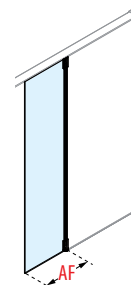

OPTIONAL

KUADRA HA FRAME

SWIVEL DOOR FOR KUADRA H+H FRAME AND KUADRA HN FRAME

Dimensions	Code	Glass	Profile		
Actual size			U	K	H
FAF		1			
37	KUADHHA37-	Clear	Matt White	Chrome	Matt Black