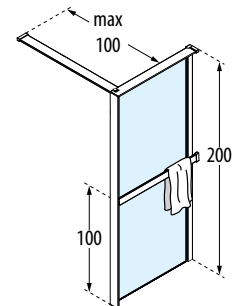

## PROFILE COLOURS

Matt White  
code U

Silver  
code B

Matt Black  
code H

Dimensions	Code	Installation		Glass	Profile		
		Right	Left		U	B	H
Actual size		D-	S-	1			
<b>A</b>				Clear	Matt White	Silver	Matt Black
77↔80	<b>KUADHWSPS80</b>	D-	S-				
87↔90	<b>KUADHWSPS90</b>	D-	S-				
97↔100	<b>KUADHWSPS100</b>	D-	S-	●			
107↔110	<b>KUADHWSPS110</b>	D-	S-				
117↔120	<b>KUADHWSPS120</b>	D-	S-	●			
127↔130	<b>KUADHWSPS130</b>	D-	S-				
137↔140	<b>KUADHWSPS140</b>	D-	S-				