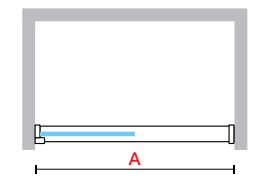

OPTIONAL

KUADRA HA FRAME

SWIVEL DOOR FOR KUADRA H+H FRAME AND KUADRA HN FRAME

Dimensions	Code	Glass	Profile		
Actual size			U	K	H
FAF		1			
37	KUADHHA37-	Clear	Matt White	Chrome	Matt Black