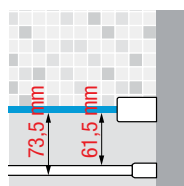

## WITH TOWEL HOLDER

Dimensions				Code	Installation		Glass	Profile				
Actual size	Front panel	Access (cm)	Size		Right	Left		1	U	B	K	H
A x B	F	*	AxB* ± 2 mm		D-	S-	1	U	B	K	H	
							Clear	Matt White	Silver	Chrome	Matt Black	
116↔119 x 67↔70	60	58,1	120 x 70	<b>KUADHHPS12070</b>	D-	S-						
136↔139 x 67↔70	80	58,1	140 x 70	<b>KUADHHPS14070</b>	D-	S-						
146↔149 x 67↔70	90	58,1	150 x 70	<b>KUADHHPS15070</b>	D-	S-						
156↔159 x 67↔70	100	58,1	160 x 70	<b>KUADHHPS16070</b>	D-	S-						
166↔169 x 67↔70	110	58,1	170 x 70	<b>KUADHHPS17070</b>	D-	S-						
176↔179 x 67↔70	120	58,1	180 x 70	<b>KUADHHPS18070</b>	D-	S-						
116↔119 x 72↔75	60	58,1	120 x 75	<b>KUADHHPS12075</b>	D-	S-						
136↔139 x 72↔75	80	58,1	140 x 75	<b>KUADHHPS14075</b>	D-	S-						
146↔149 x 72↔75	90	58,1	150 x 75	<b>KUADHHPS15075</b>	D-	S-						
156↔159 x 72↔75	100	58,1	160 x 75	<b>KUADHHPS16075</b>	D-	S-						
166↔169 x 72↔75	110	58,1	170 x 75	<b>KUADHHPS17075</b>	D-	S-	●					
176↔179 x 72↔75	120	58,1	180 x 75	<b>KUADHHPS18075</b>	D-	S-						
116↔119 x 77↔80	60	58,1	120 x 80	<b>KUADHHPS12080</b>	D-	S-	●					
136↔139 x 77↔80	80	58,1	140 x 80	<b>KUADHHPS14080</b>	D-	S-	●					
146↔149 x 77↔80	90	58,1	150 x 80	<b>KUADHHPS15080</b>	D-	S-						
156↔159 x 77↔80	100	58,1	160 x 80	<b>KUADHHPS16080</b>	D-	S-						
166↔169 x 77↔80	110	58,1	170 x 80	<b>KUADHHPS17080</b>	D-	S-	●					
176↔179 x 77↔80	120	58,1	180 x 80	<b>KUADHHPS18080</b>	D-	S-						
116↔119 x 87↔90	60	58,1	120 x 90	<b>KUADHHPS12090</b>	D-	S-	●					
136↔139 x 87↔90	80	58,1	140 x 90	<b>KUADHHPS14090</b>	D-	S-	●					
146↔149 x 87↔90	90	58,1	150 x 90	<b>KUADHHPS15090</b>	D-	S-						
156↔159 x 87↔90	100	58,1	160 x 90	<b>KUADHHPS16090</b>	D-	S-						
166↔169 x 87↔90	110	58,1	170 x 90	<b>KUADHHPS17090</b>	D-	S-						
176↔179 x 87↔90	120	58,1	180 x 90	<b>KUADHHPS18090</b>	D-	S-						
116↔119 x 97↔100	60	58,1	120 x 100	<b>KUADHHPS12010</b>	D-	S-	●					
136↔139 x 97↔100	80	58,1	140 x 100	<b>KUADHHPS14010</b>	D-	S-						
146↔149 x 97↔100	90	58,1	150 x 100	<b>KUADHHPS15010</b>	D-	S-						
156↔159 x 97↔100	100	58,1	160 x 100	<b>KUADHHPS16010</b>	D-	S-						
166↔169 x 97↔100	110	58,1	170 x 100	<b>KUADHHPS17010</b>	D-	S-						
176↔179 x 97↔100	120	58,1	180 x 100	<b>KUADHHPS18010</b>	D-	S-						