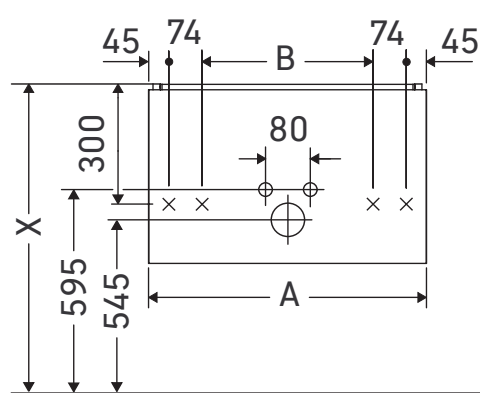

L-Cube

LC 6256

Monteringsanvisning

A mm	B mm	W mm	X mm
620	382	16	834

Me by Starck # 234263

Användarinformation

Badrumsmöbelserien uppfyller gällande standarder och riktlinjer vid leveranstidpunkten och är konstruerad för användning i badrum. Undvik direkt fuktning med vatten exempelvis i samband med duschande.