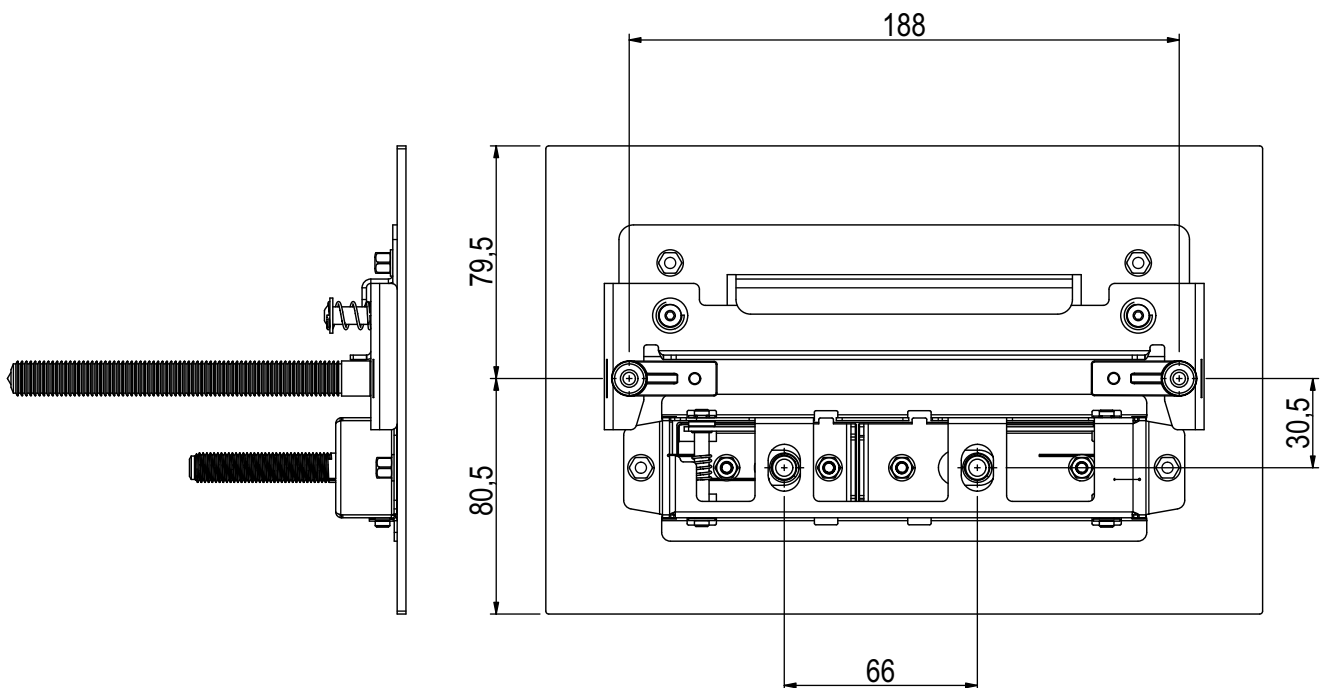

LH

Modell: Arno spolplatta

Artikelnr: LH0031100SA-xxx

Sanova AB
Sockerbruksgatan 3C, 531 40
Lidköping 0510-485890