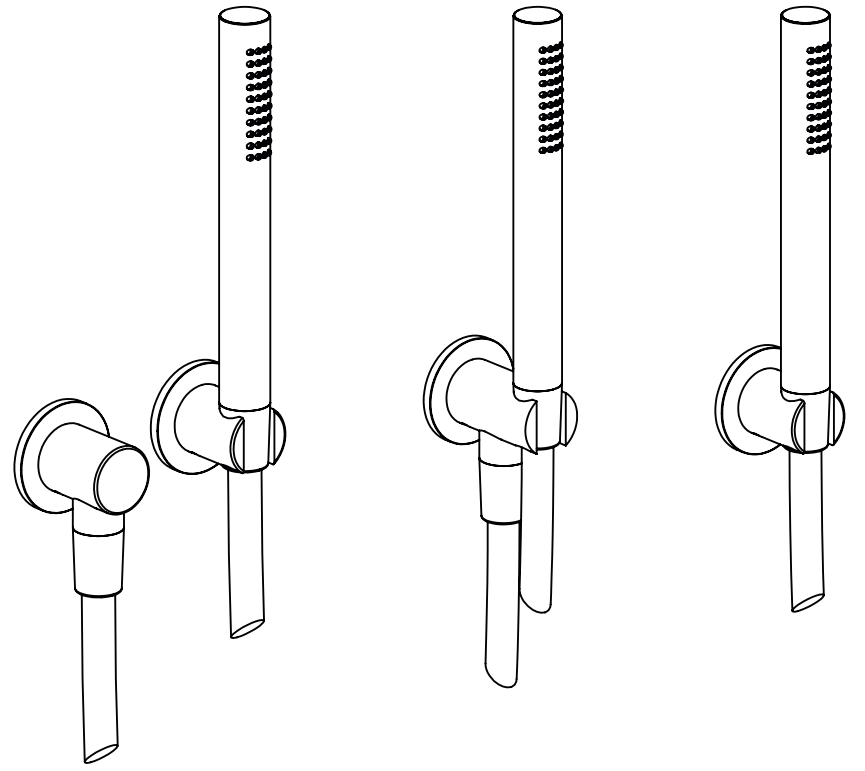

Modell: Arno badkarsblandare 2-håls

Artikelnr: LH0255411SA

Montering handdusch

Sanova AB
 Sockerbruksgatan 3C, 531 40 Lidköping
 0510-485890

0031055X (A)
0251055X
0281055X

0031054X (B)
0251054X
0281054X
0381054X

0031076X (C)
0251076X
0281076X

(A) (B)

(A) (B)

(A)

(B)

(A) (C)

(A) (C)