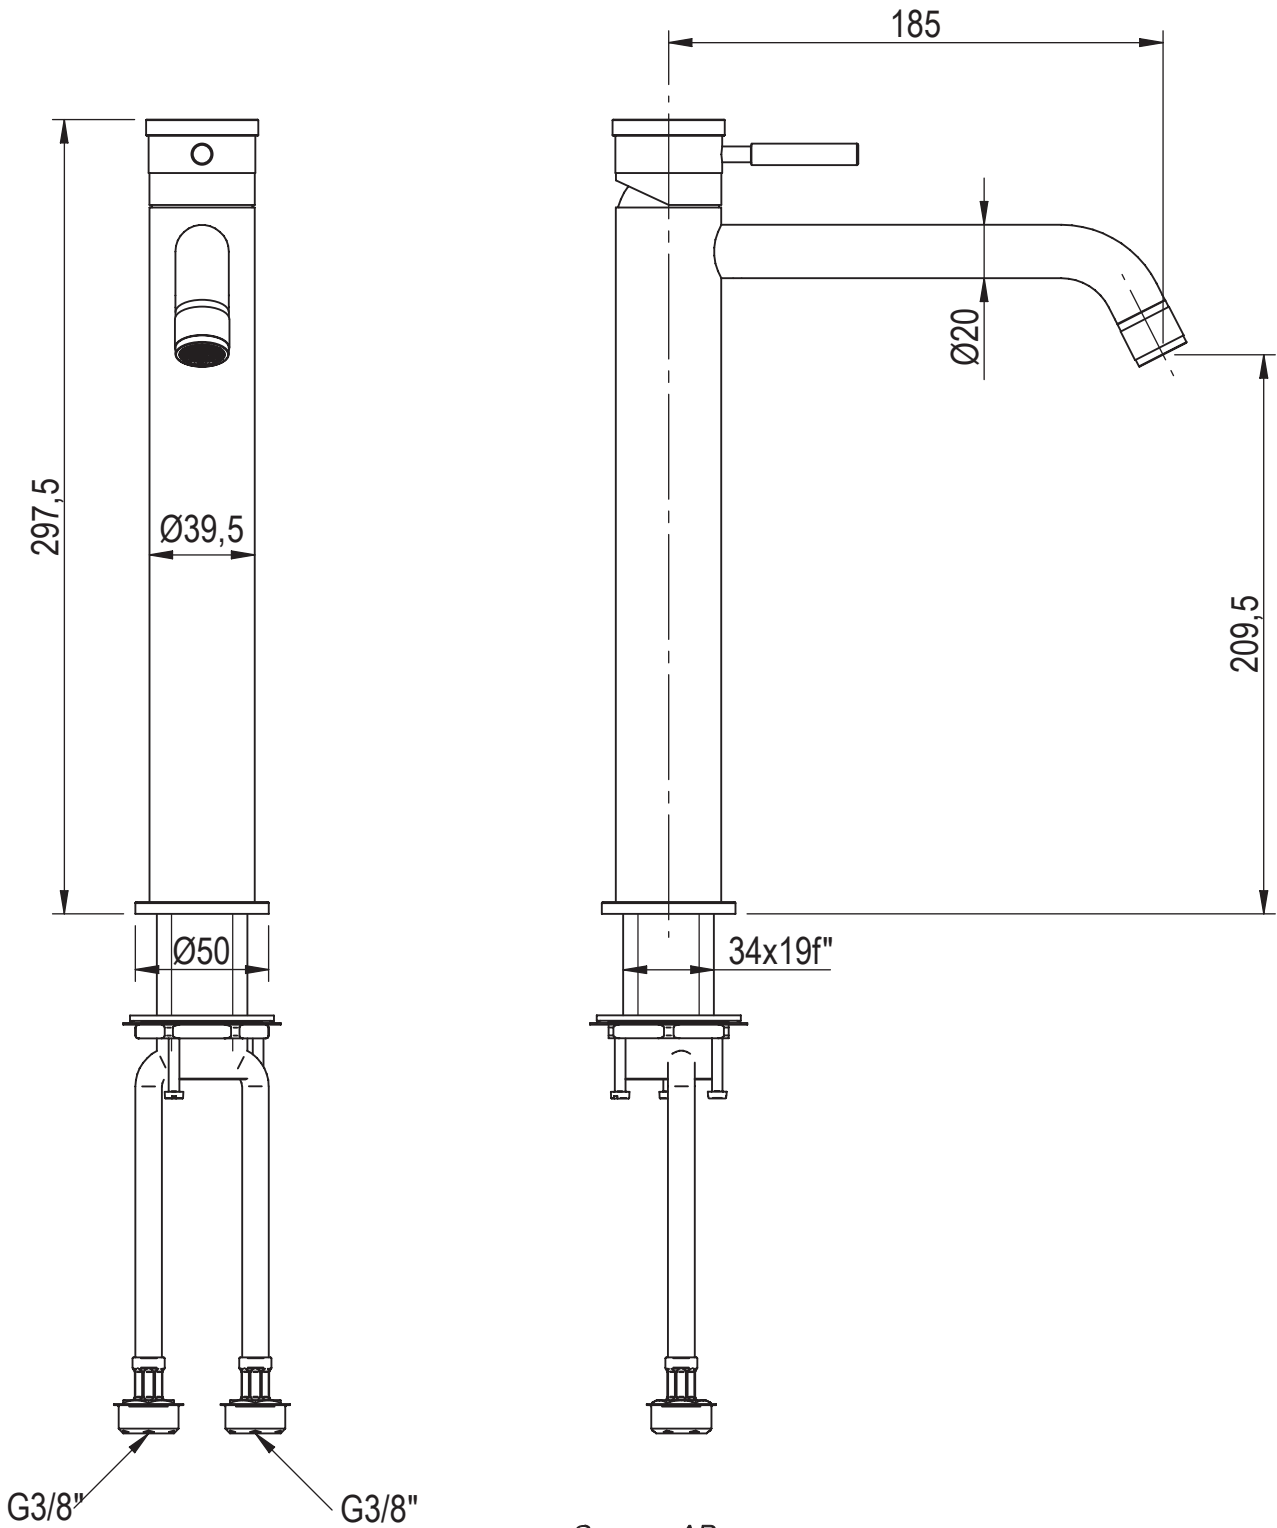

Modell: Nera

Artikelnr: LH0481120SA

Sanova AB
Sockerbruksgatan 3C, 531 40
Lidköping 0510-485890