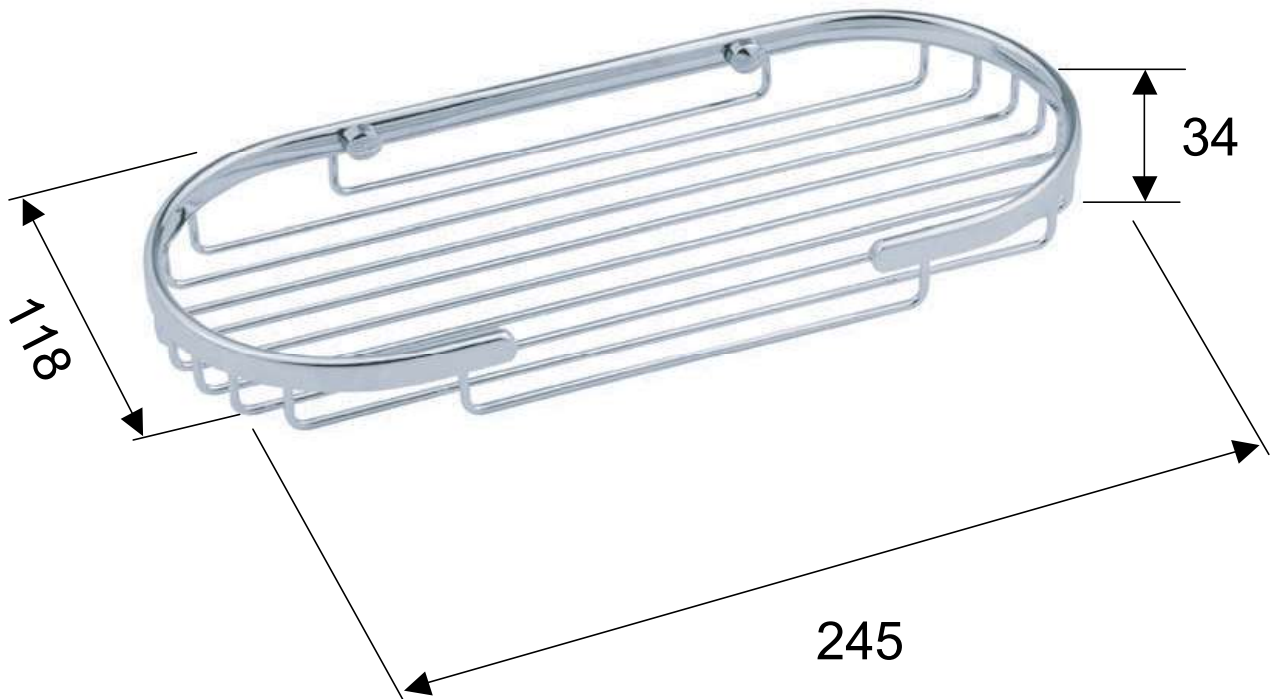

## Teknisk ritning

ARTIKELNUMMER: LHA2282

### MATERIALI / MATERIALS

OTTONE CROMATO / CHROME PLATED BRASS