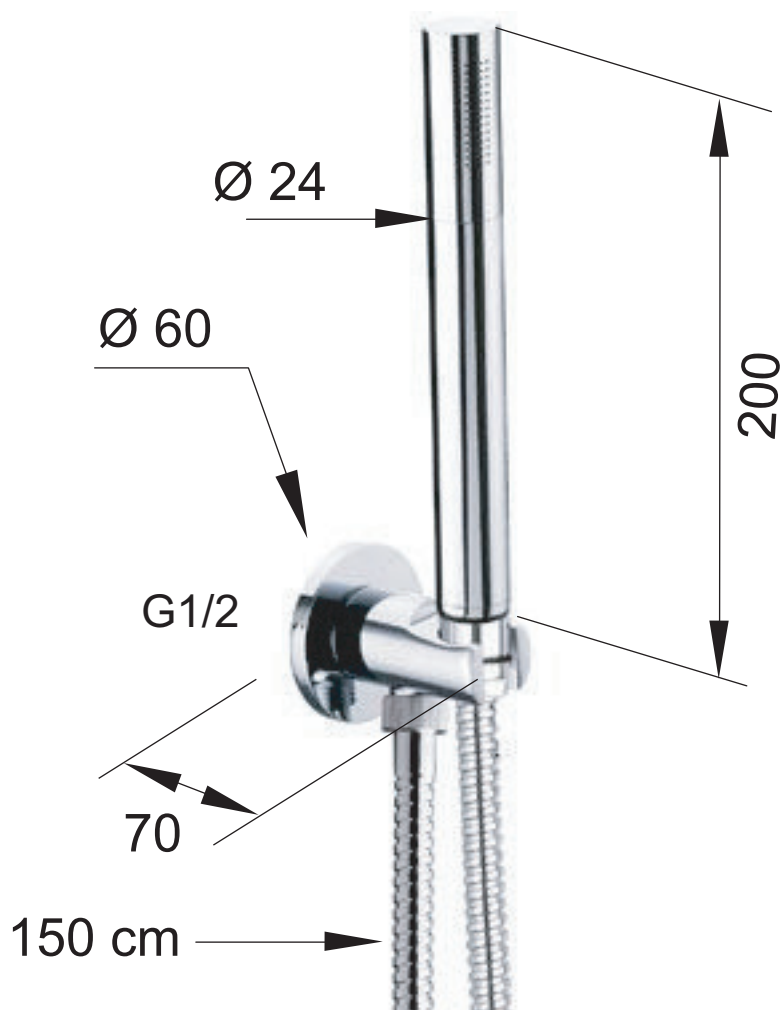

TECHNICAL FEATURES

ARTIKELNUMMER: **LHA546435**

MATERIALS

CHROME PLATED BRASS

CHROME PLATING

UNI EN 248

Sanova AB

Socketbruksgatan 3C, 531 40 Lidköping
0510-485890