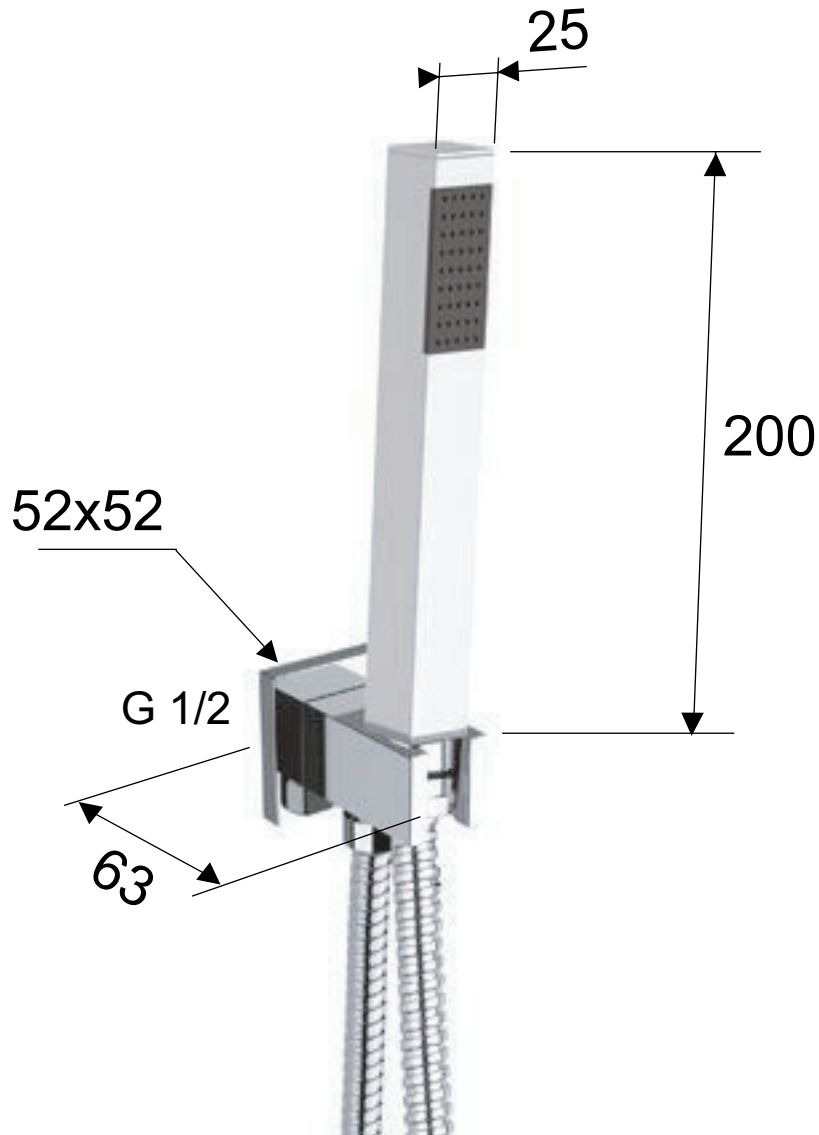

TECHNICAL FEATURES

ARTIKELNUMMER: **LHA547Q495**

MATERIALS

CHROME PLATED BRASS

CHROME PLATING

UNI EN 248

Sanova AB

Socketbruksgatan 3C, 531 40 Lidköping
0510-485890