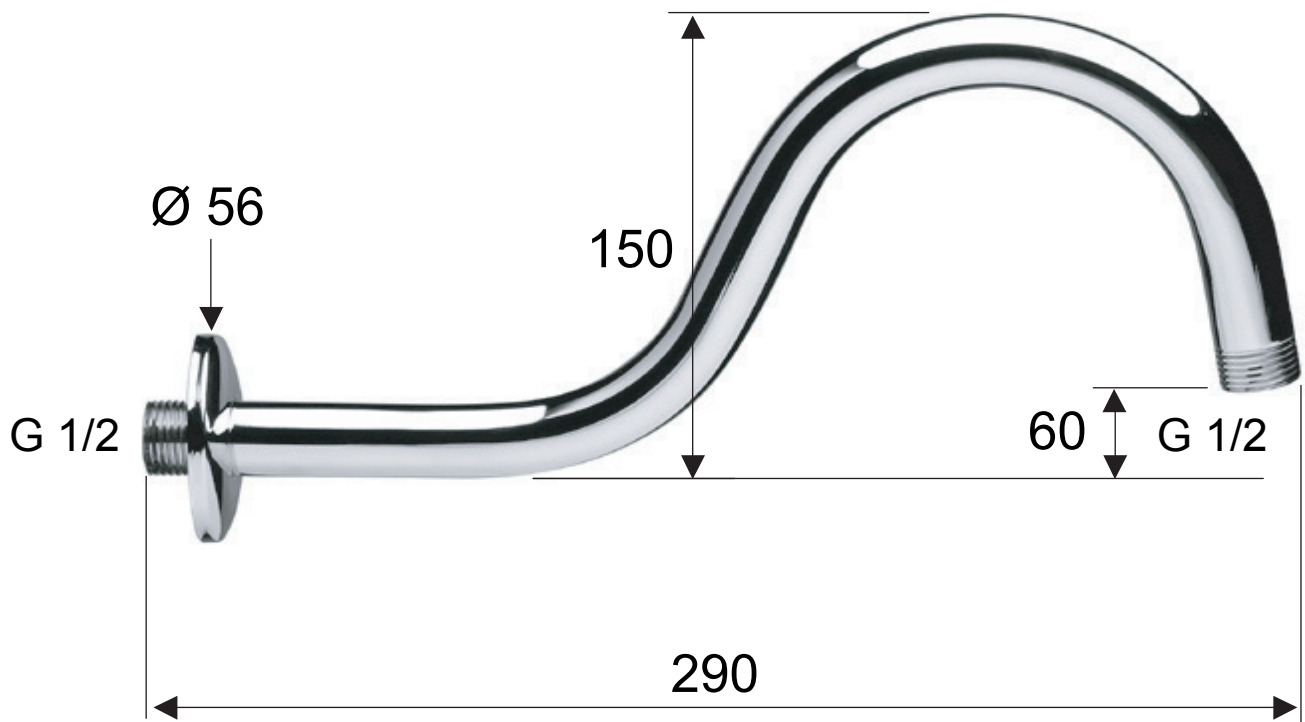

## Teknisk information

ARTIKELNUMMER: **LHA551**

### **MATERIALI / MATERIALS**

OTTONE CROMATO / CHROME PLATED BRASS

### **CROMATURA / CHROME PLATING**

UNI EN 248