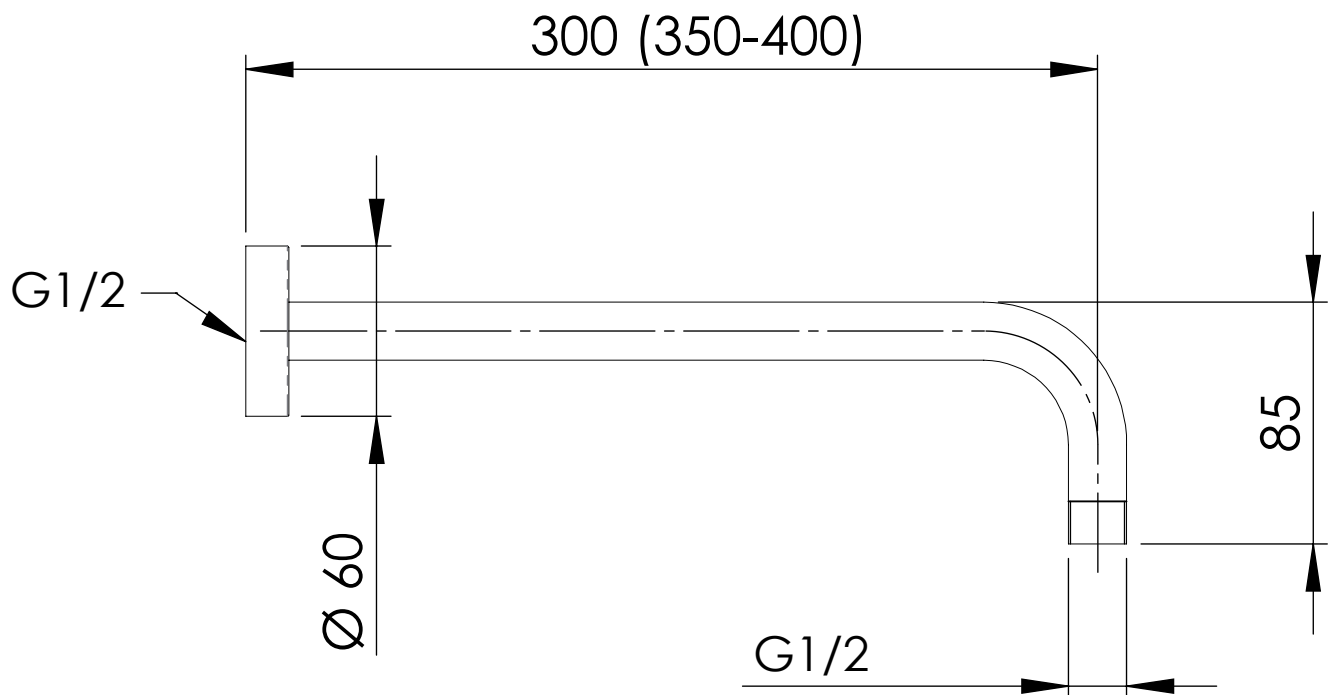

Artikelnummer: LH555L

MATERIALI / MATERIALS

OTTONE CROMATO / CHROME PLATED BRASS - ACCIAIO INOX / STAINLESS STEEL

CROMATURA / CHROME PLATING

UNI EN 248

Sanova AB

Socketbruksgatan 3C, 531 40 Lidköping

E-post: info@sanova.se