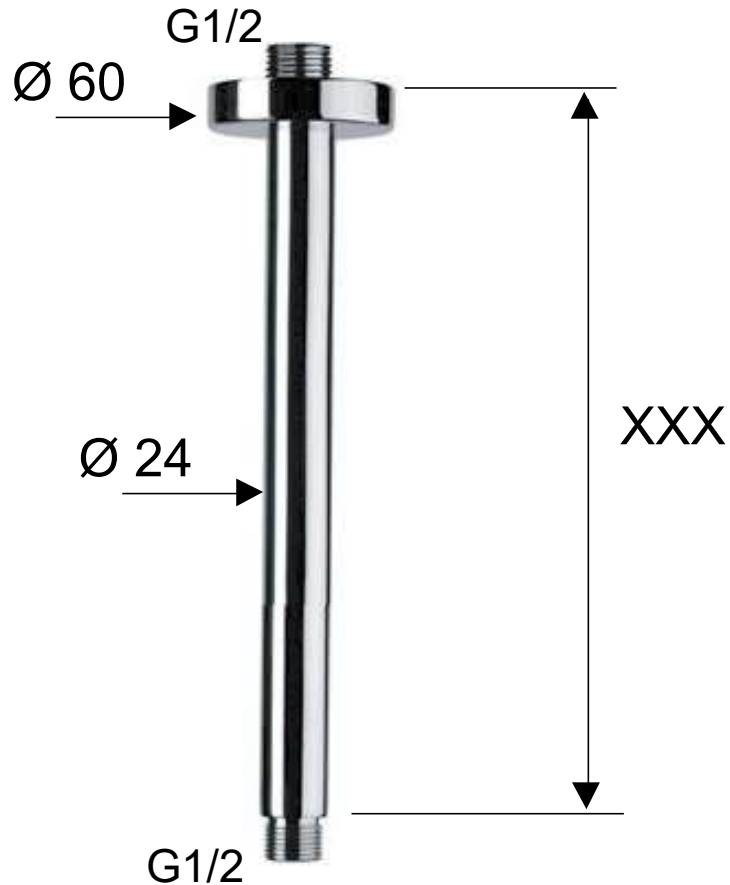

TECHNICAL FEATURES

ARTIKELNUMMER: **LHA557**

XXX = 100 - 200 - 300 - 400 - 500

AVAILABLE DIMENSIONS

MATERIALS

CHROME PLATED BRASS

CHROME PLATING

UNI EN 248