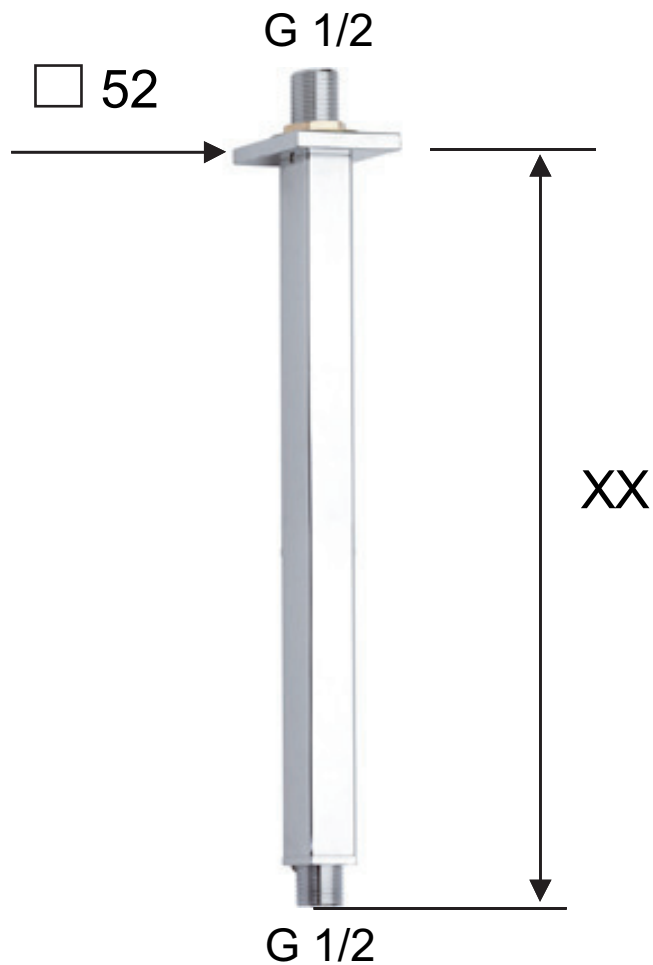

TECHNICAL FEATURES

ARTIKELNUMMER: **LHA557Q**

XX = 200, 300, 400, 500

MATERIALS

CHROME PLATED BRASS

CHROME PLATING

UNI EN 248

Sanova AB