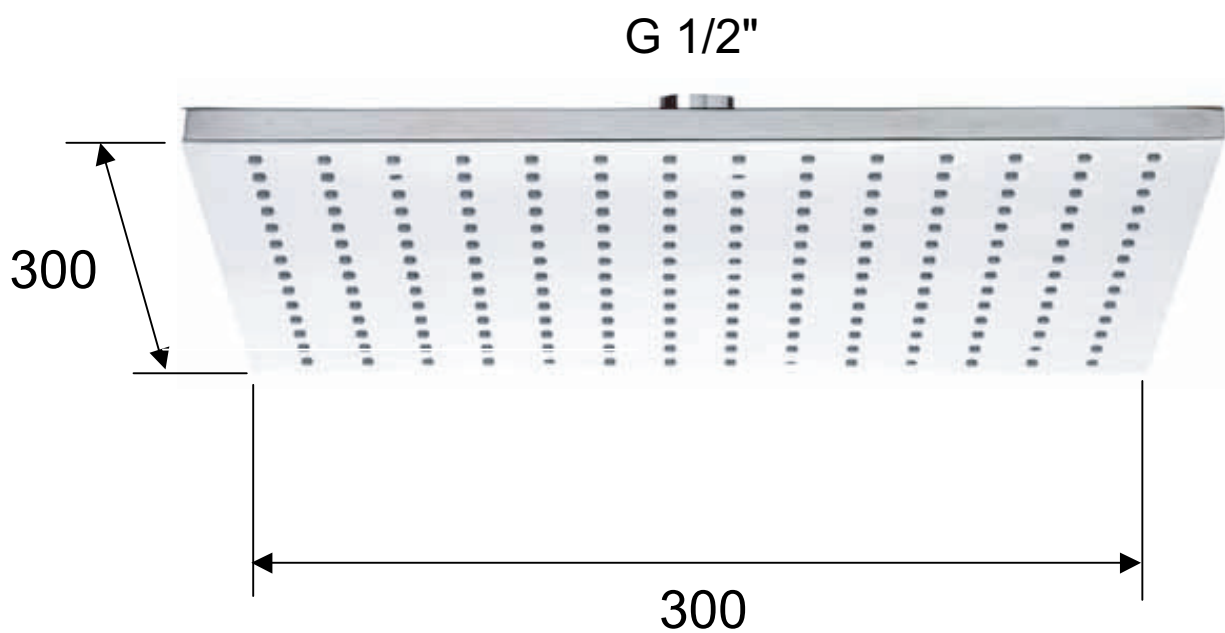

## TECHNICAL FEATURES

ARTIKELNUMMER: **LHA593B**

**144 GETTI -144 JETS**

### **CHROME PLATING**

UNI EN 248