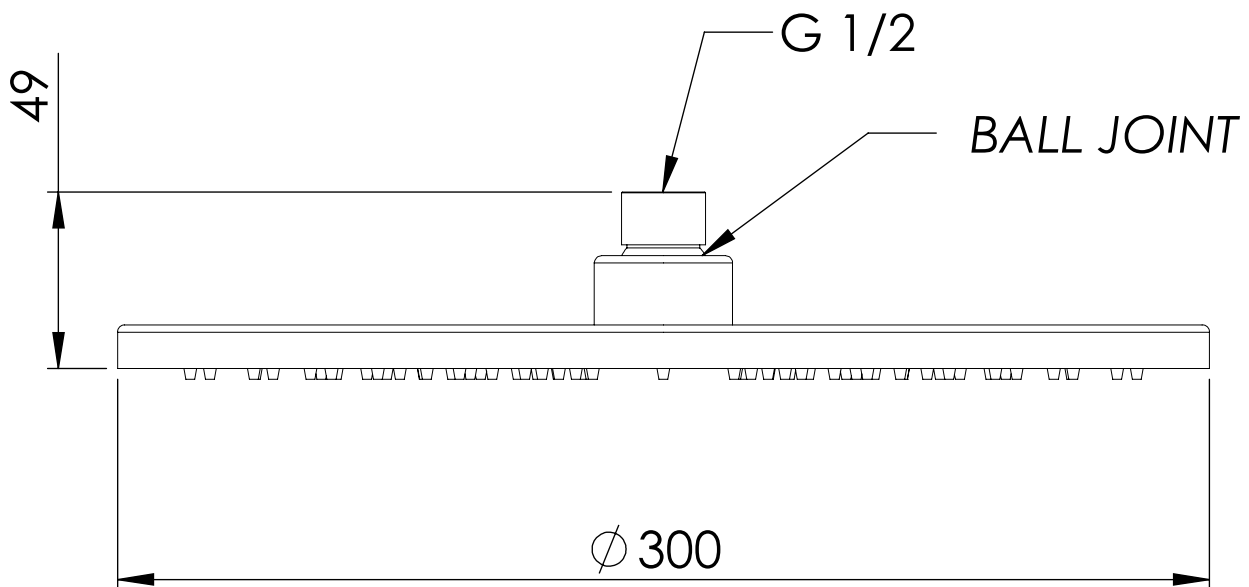

TECHNICAL FEATURES

ARTIKELNUMMER: **LHA594CM30**

MATERIALS

CHROME PLATED BRASS

CHROME PLATING

UNI EN 248

Sanova AB

Socketbruksgatan 3C, 531 40 Lidköping
0510-485890