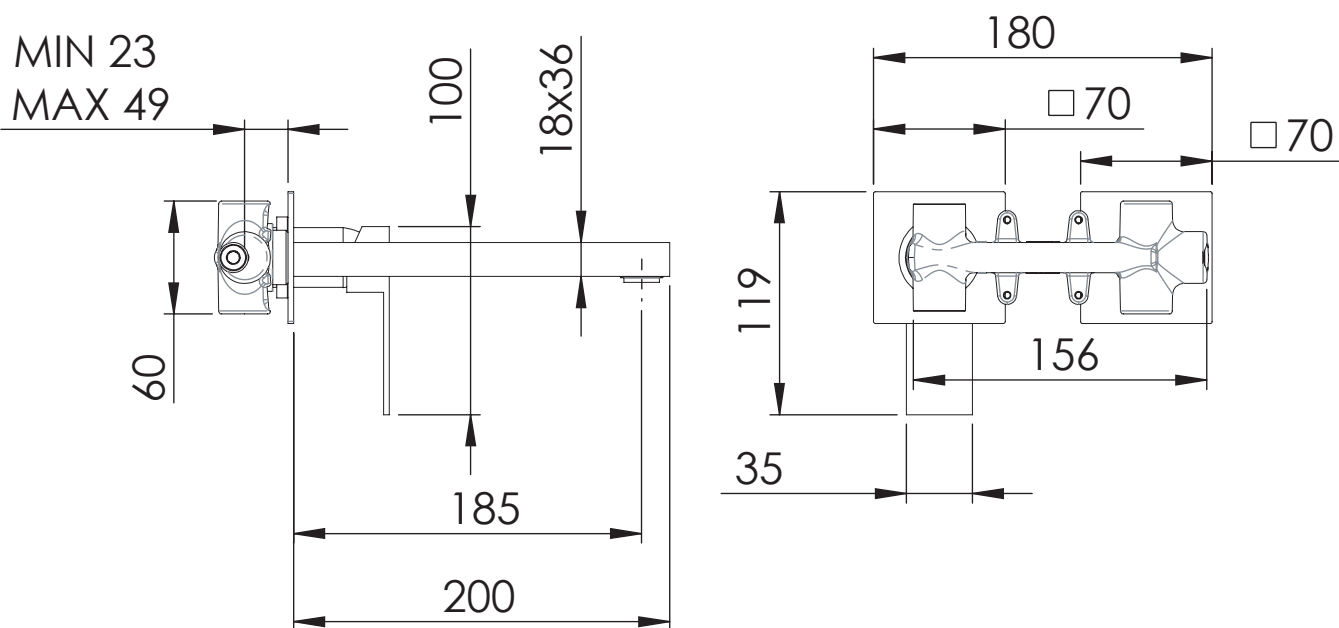

## Teknisk ritning

ARTIKELNUMMER: **LHAUR632KBCRK**

ACQUA FREDDA  
COLD WATER  
G1/2

ACQUA CALDA  
HOT WATER  
G1/2