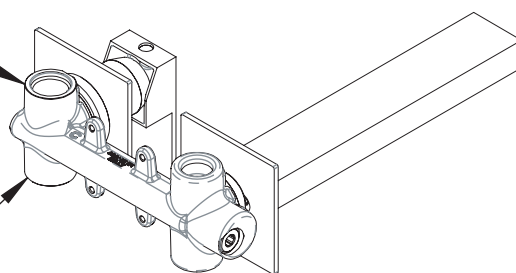

## Teknisk ritning

ARTIKELNUMMER: **LHAUR632KBCRK**

ACQUA FREDDA  
COLD WATER  
G1/2

ACQUA CALDA  
HOT WATER  
G1/2