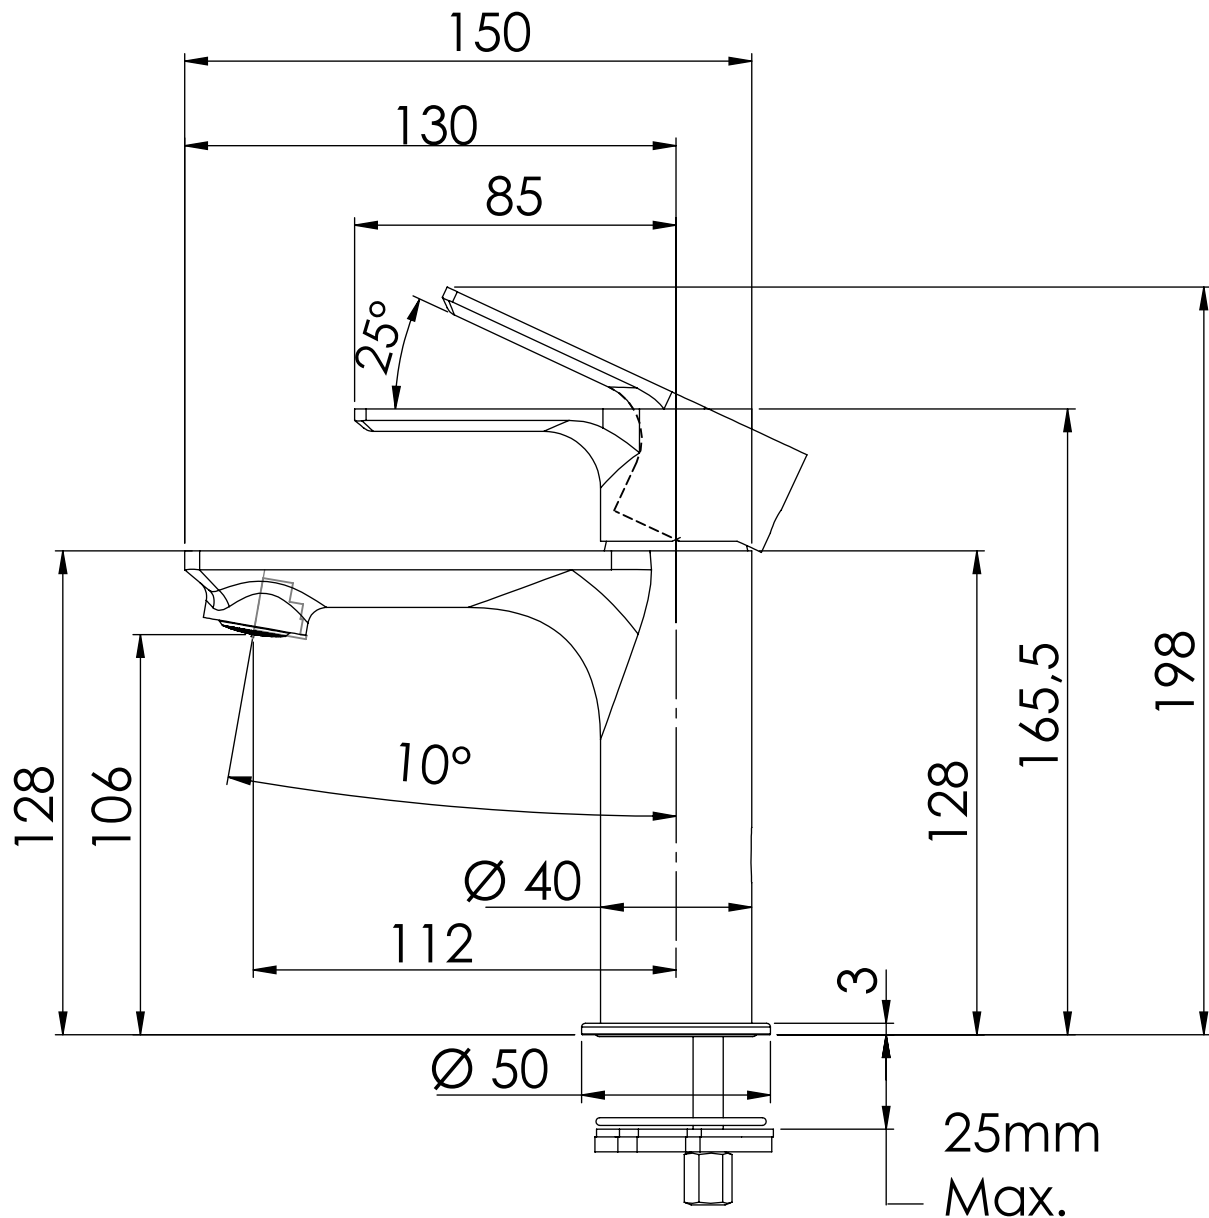

TECHNICAL FEATURES  
ARTIKELNUMMER: LHEYR606N

**MATERIALI / MATERIALS**

OTTONE CROMATO / CHROME PLATED BRASS

**CROMATURA / CHROME PLATING**

UNI EN 248