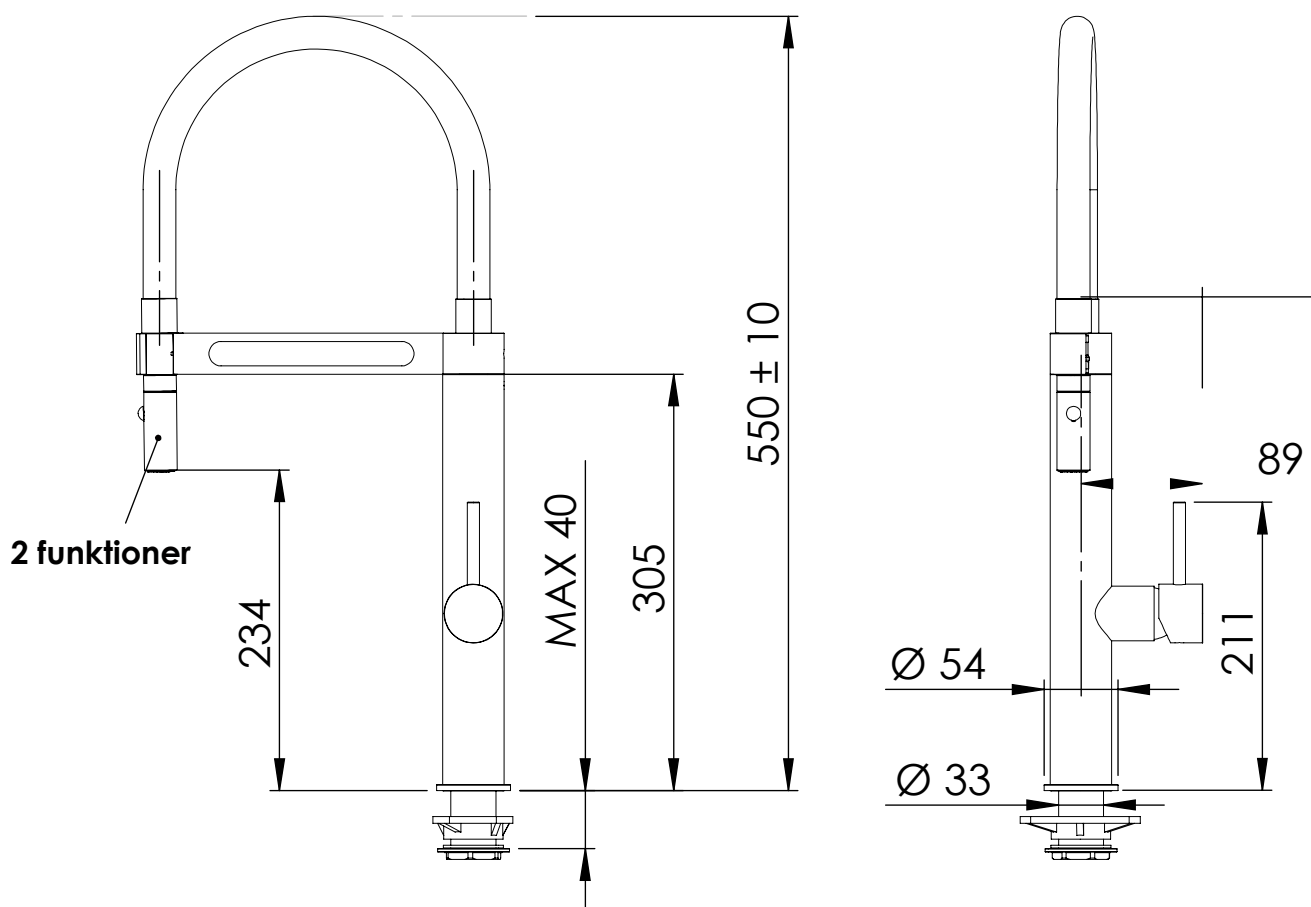

Teknisk information

Artikelnummer: **LHS20211**

MATERIALI / MATERIALS

OTTONE CROMATO / CHROME PLATED BRASS

CROMATURA / CHROME PLATING

UNI EN 248

Sanova AB

Socketbruksgatan 3C, 531 40 Lidköping