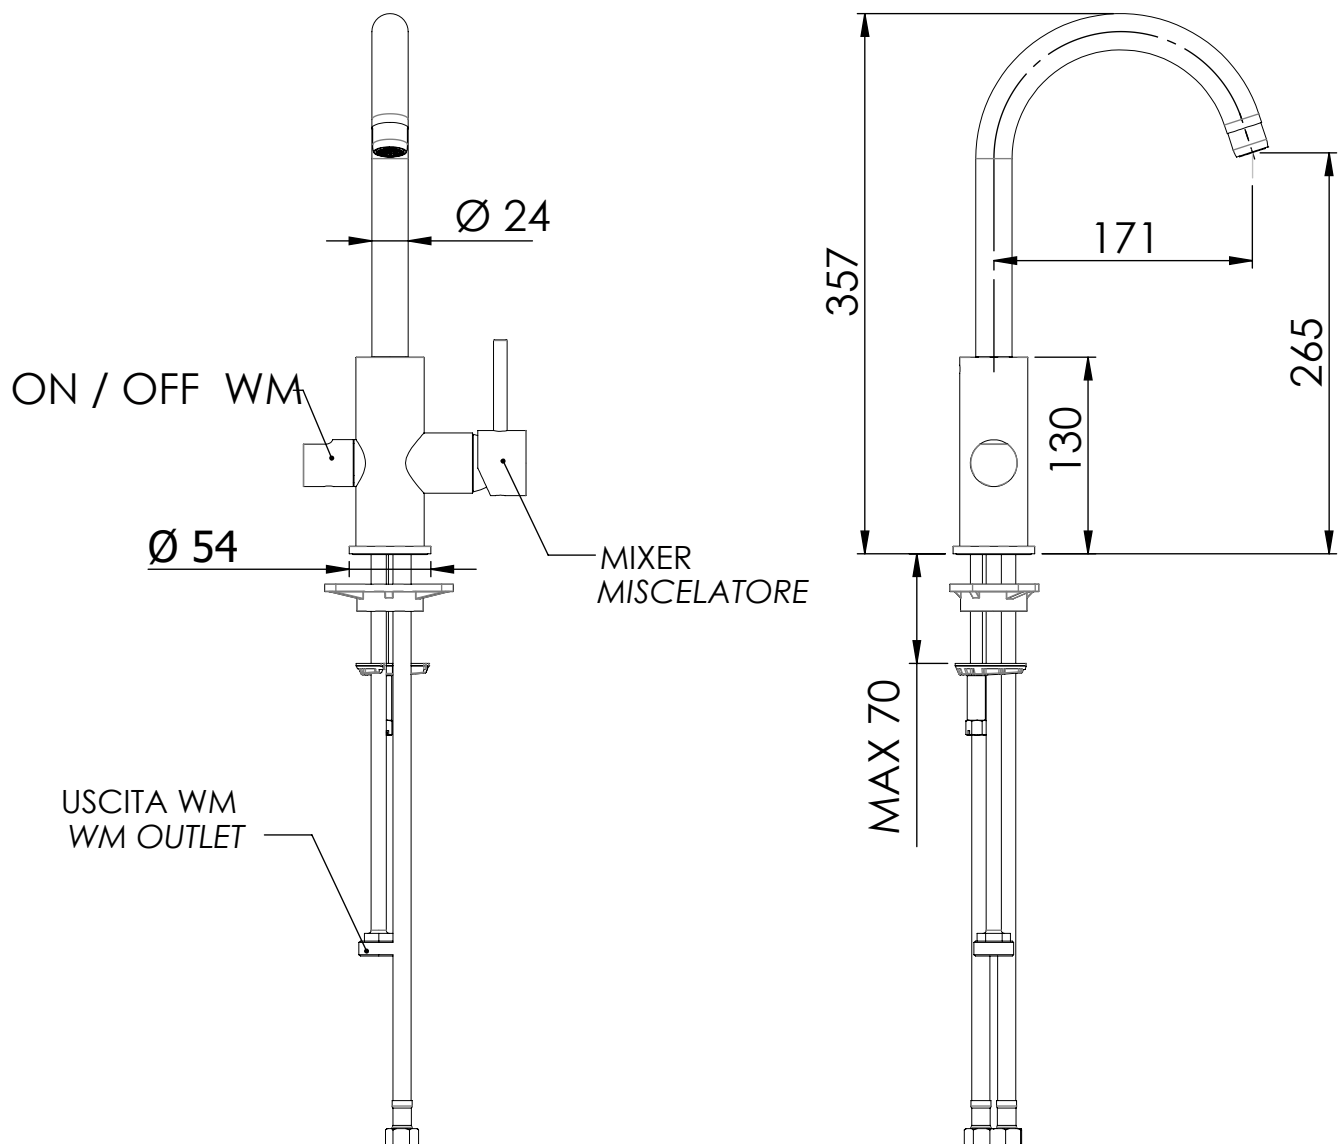

Teknisk information

Artikelnummer: **LHS20679WM**

MATERIALI / MATERIALS

OTTONE CROMATO / CHROME PLATED BRASS

CROMATURA / CHROME PLATING

UNI EN 248

Sanova AB

Socketbruksgatan 3C, 531 40 Lidköping