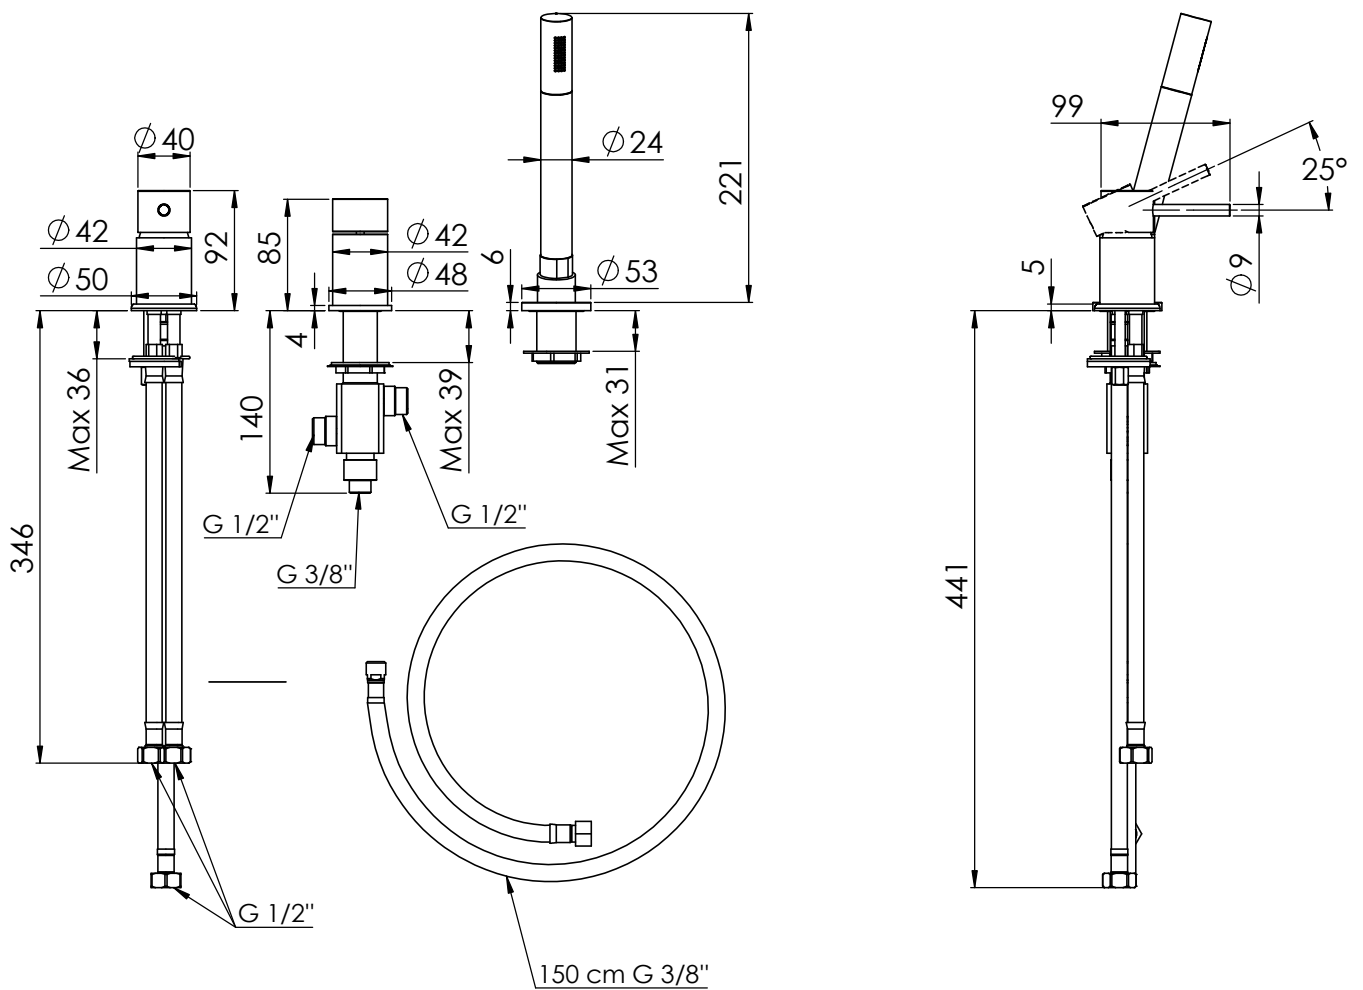

Modell: Irno

Artikelnr: LHS20687

Håltagning 2st Ø 35 mm för
handdusch och blandarvred

Håltagning 1st Ø 28 mm för
omkastare