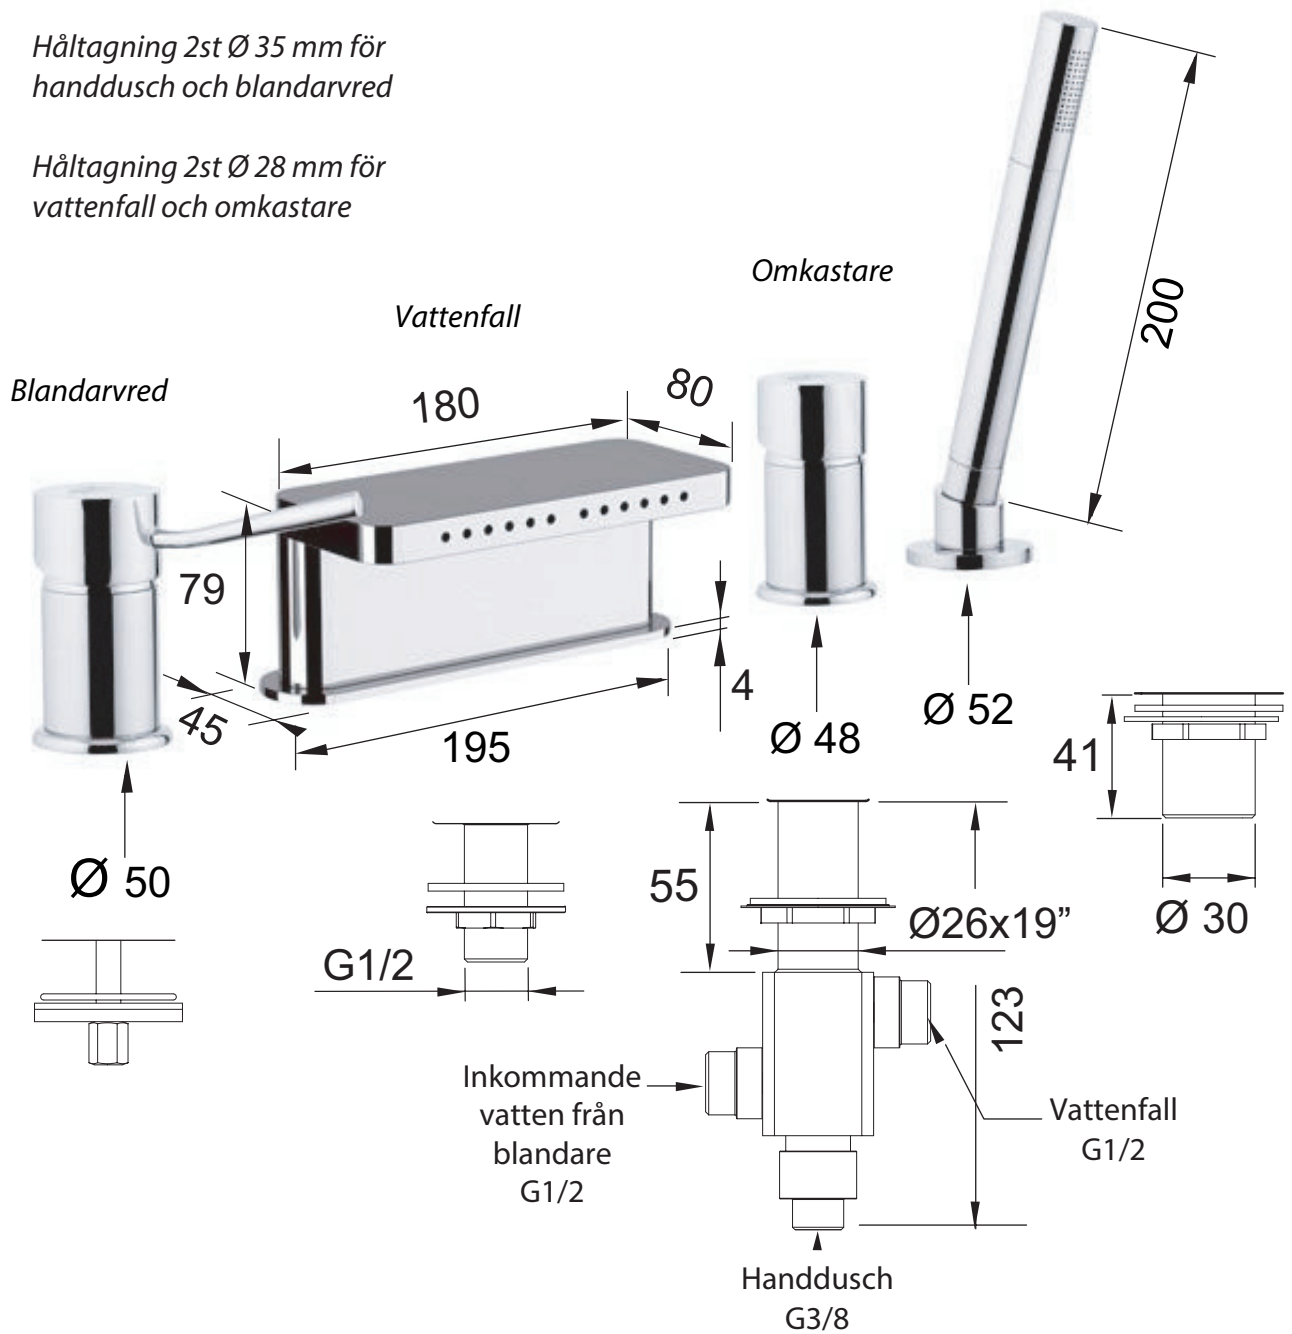

## Modell: Irno

Artikelnr: LHS20699

Håltagning 2st Ø 35 mm för  
handdusch och blandarvred

Håltagning 2st Ø 28 mm för  
vattenfall och omkastare

Sanova AB

Socketbruksgatan 3C, 531 40 Lidköping  
0510-485890