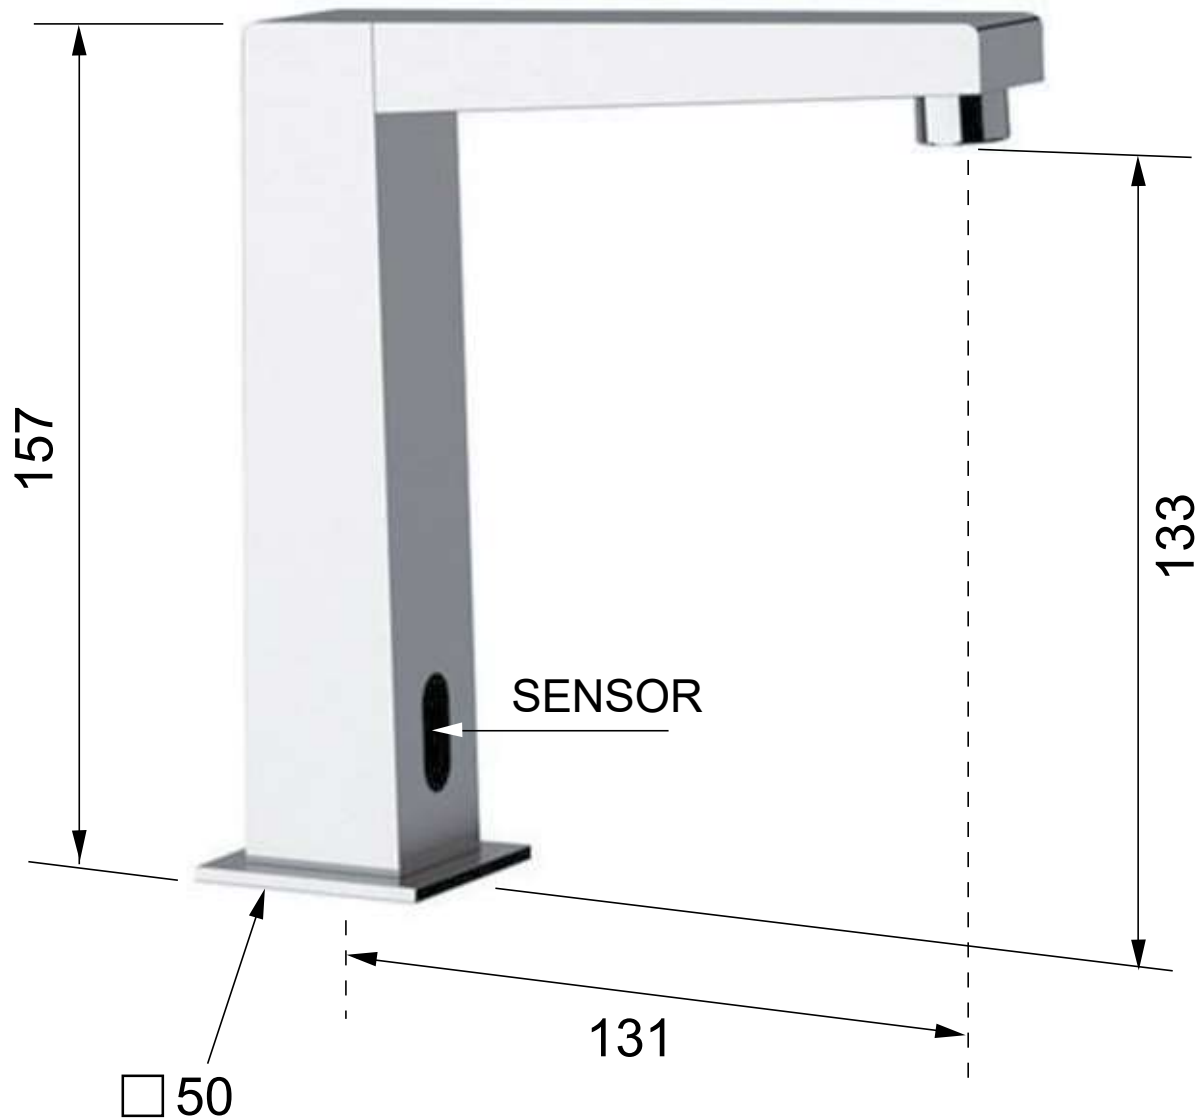

TECHNICAL FEATURES

ARTIKELNUMMER: **LHSEN30017**

MATERIALS

CHROME PLATED BRASS

CHROME PLATING

UNI EN 248

Sanova AB

Socketbruksgatan 3C, 531 40 Lidköping
0510-485890