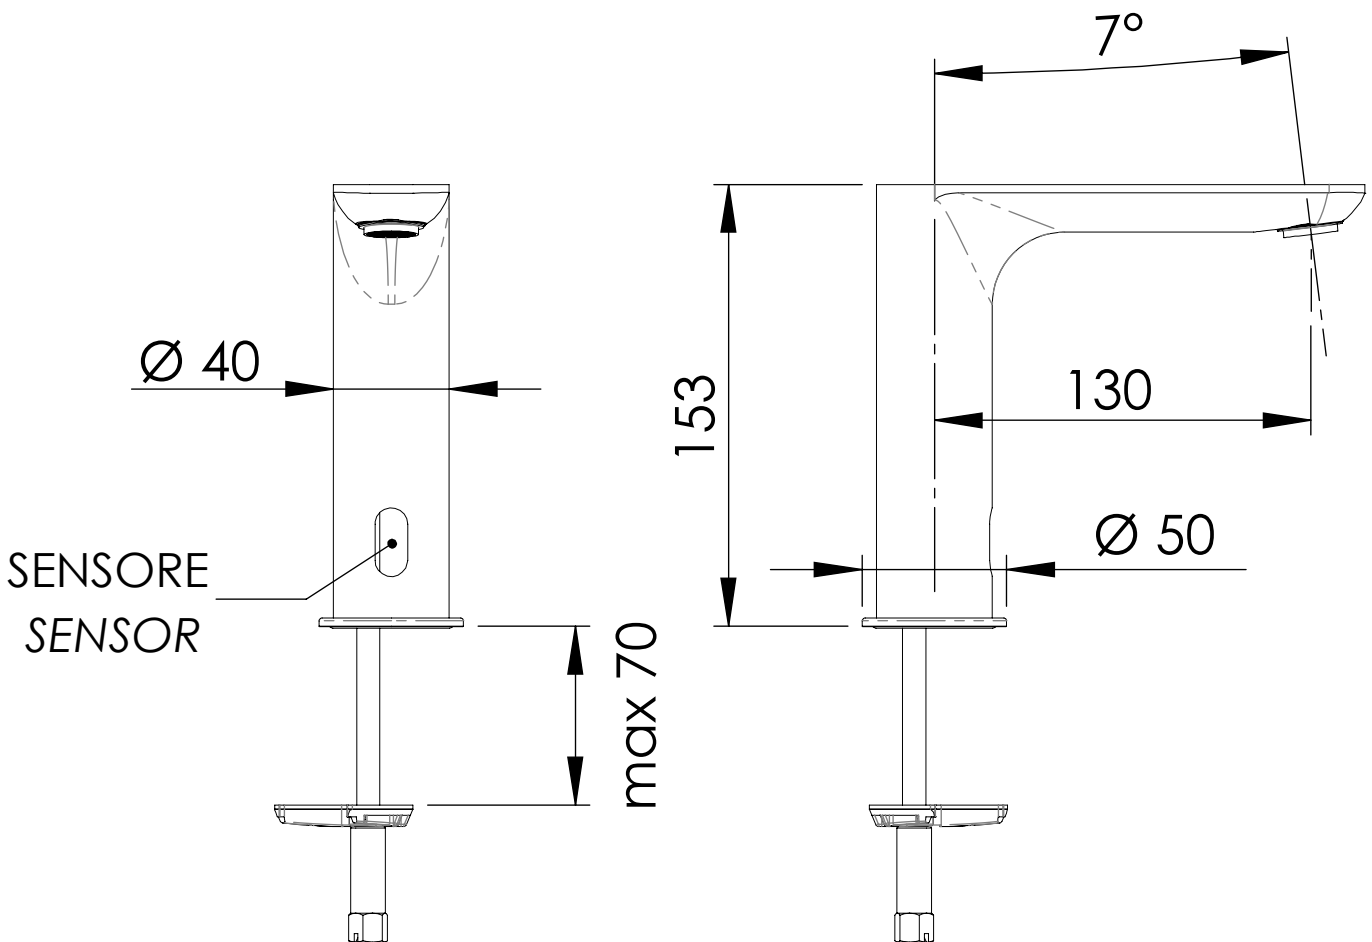

## TECHNICAL FEATURES

ARTIKELNUMMER: **LHSEN30027**

**MATERIALI / MATERIALS**  
CHROME PLATED BRASS

**CHROME PLATING**  
UNI EN 248