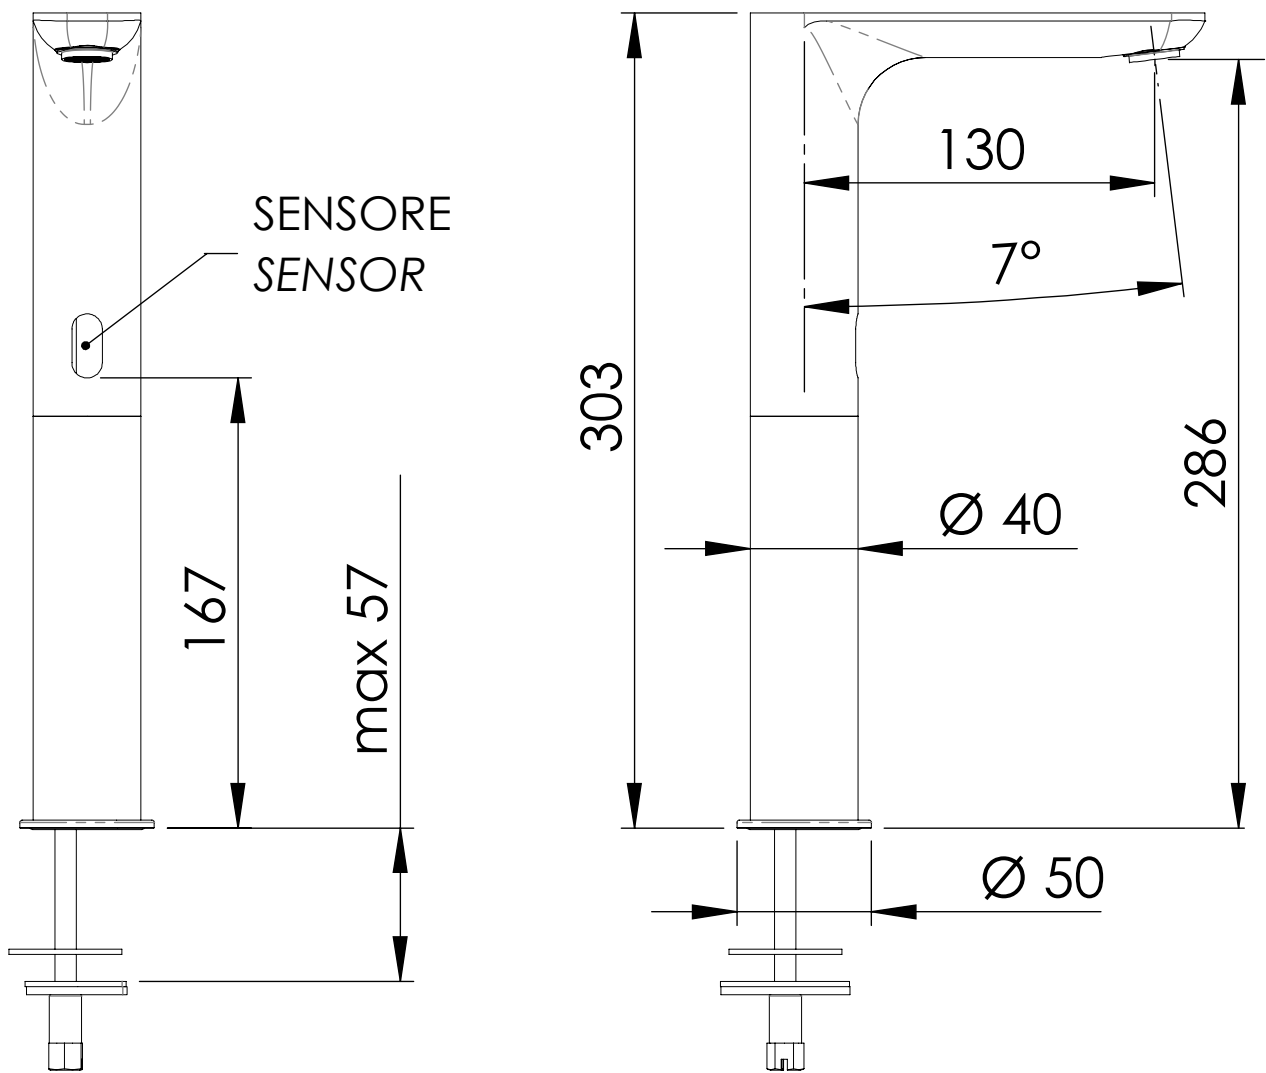

TECHNICAL FEATURES

ARTIKELNUMMER: **LHSEN30027L**

MATERIALS

CHROME PLATED BRASS

CHROME PLATING

UNI EN 248

Sanova AB

Socketbruksgatan 3C, 531 40 Lidköping
0510-485890