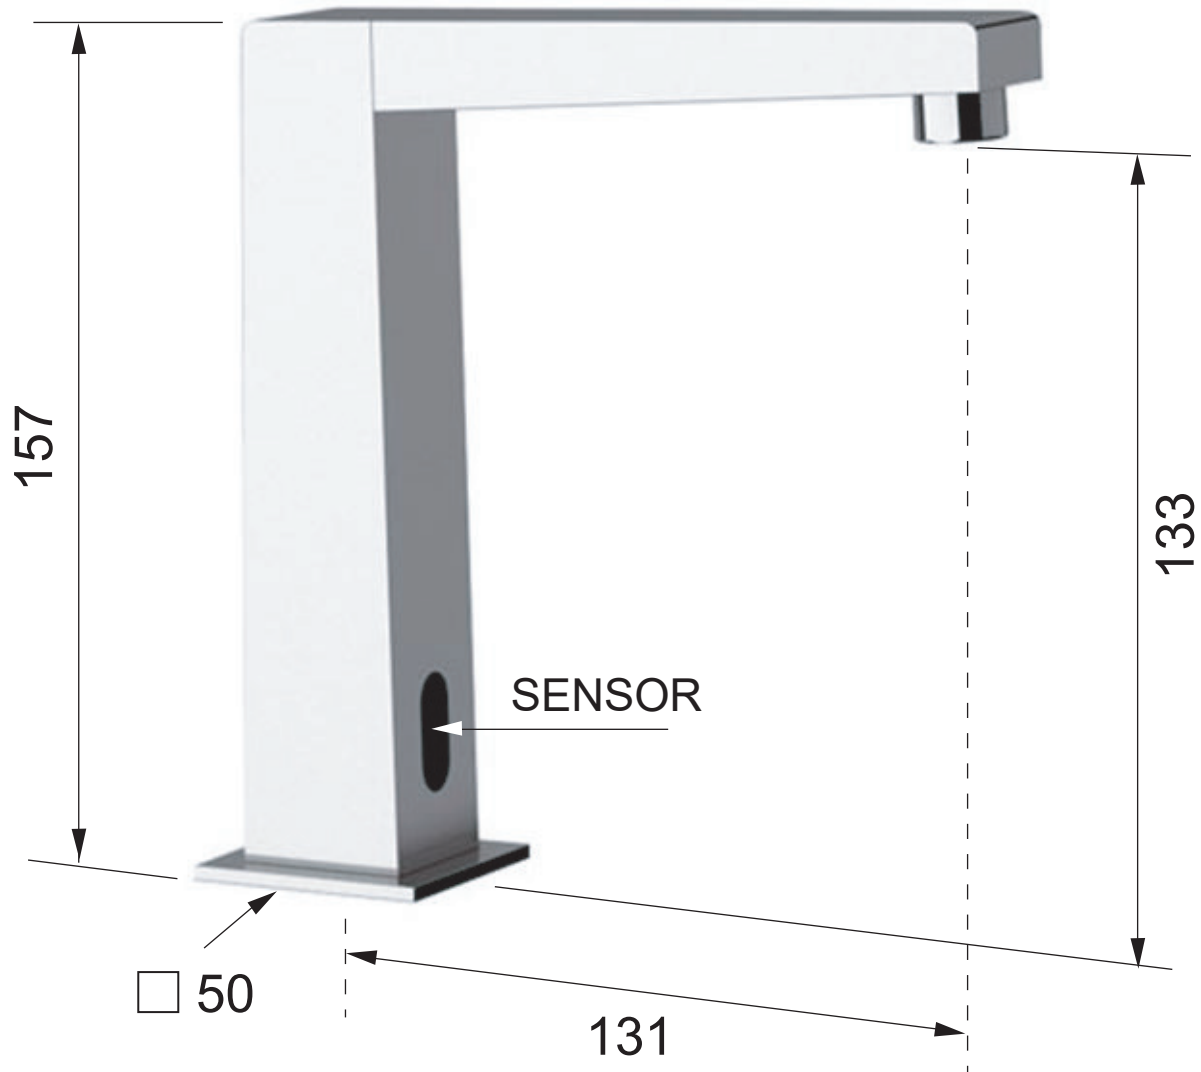

## TECHNICAL FEATURES

ARTIKELNUMMER: **LHSEN30117**

*WITH TRANSFORMER*

### **MATERIALS**

CHROME PLATED BRASS