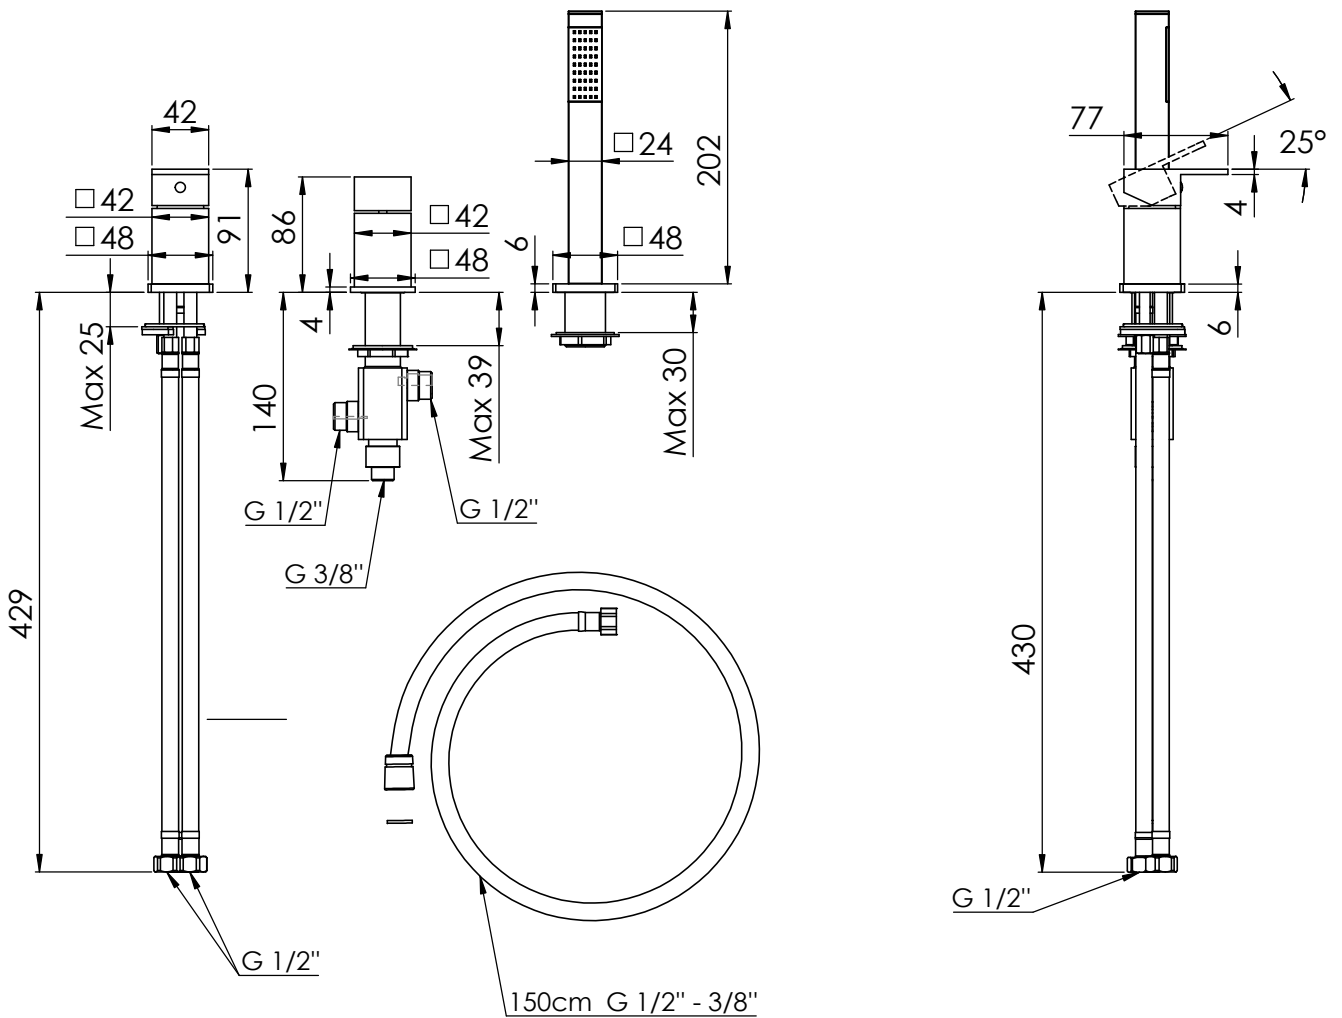

Modell: Reno

Artikelnr: LHSK687

Håltagning 2st Ø 35 mm för
handdusch och blandarvred

Håltagning 1st Ø 28 mm för
omkastare

Sanova AB

Socketbruksgatan 3C, 531 40 Lidköping
0510-485890