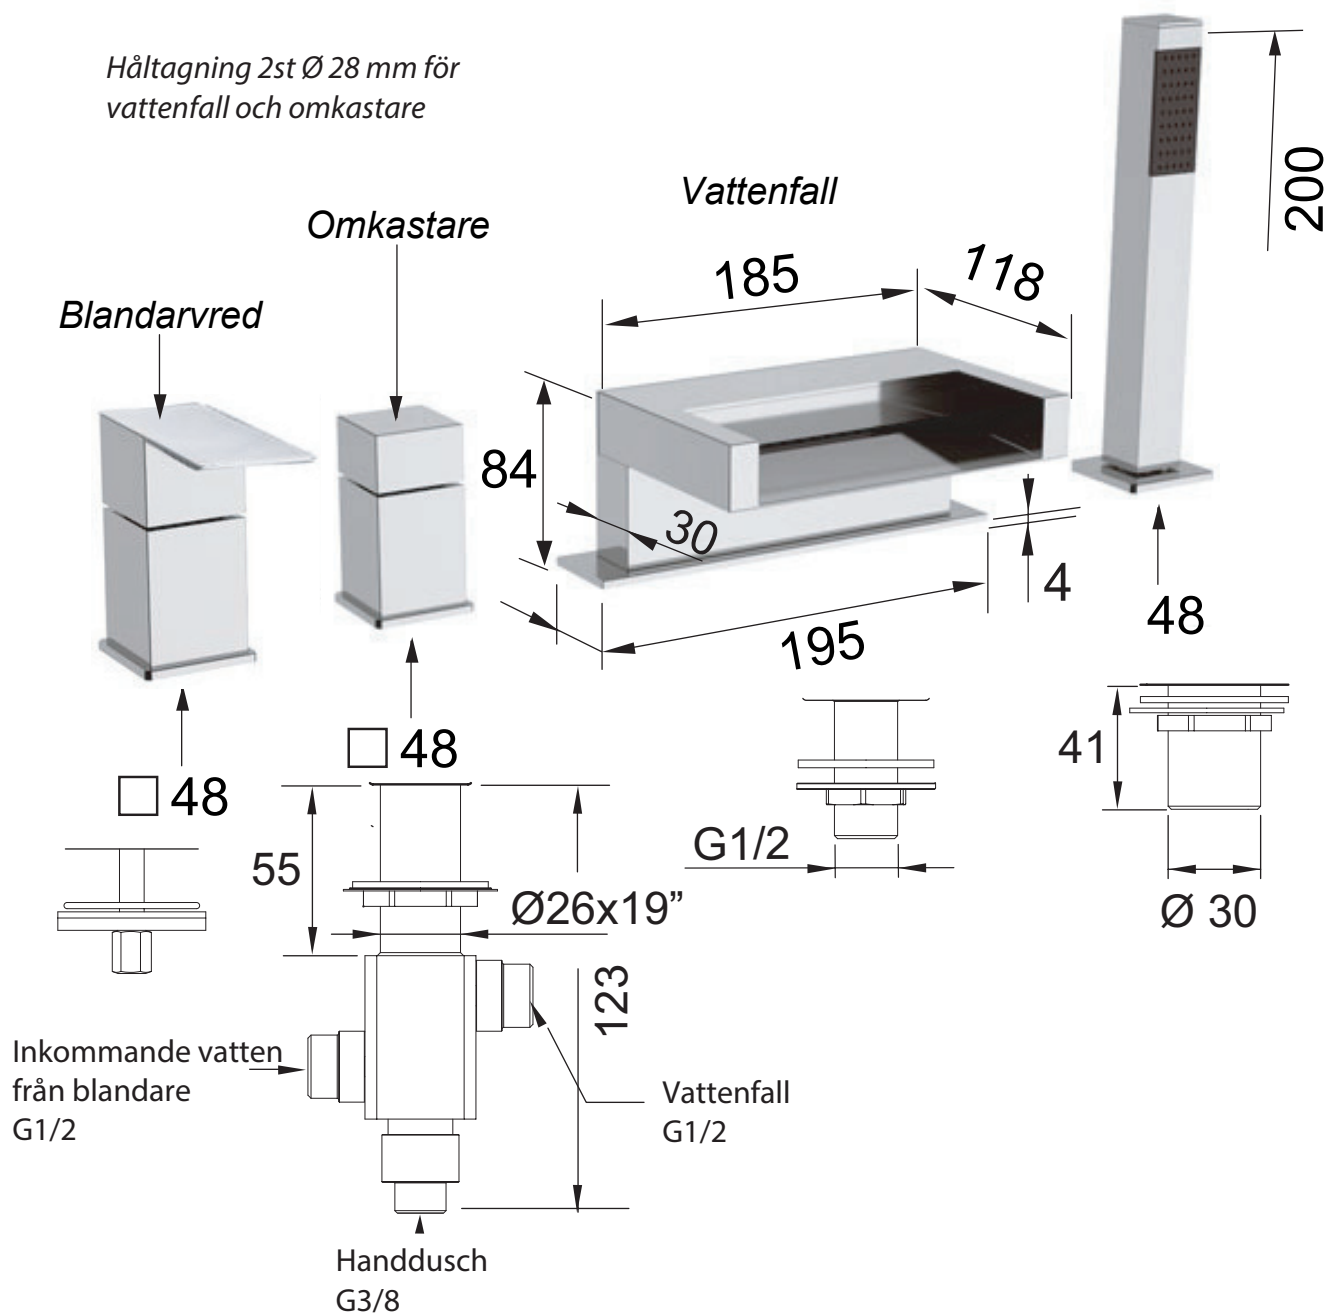

## Modell: Reno

Artikelnr: LHSK697

Håltagning 2st Ø 35 mm för  
handdusch och blandarvred

Håltagning 2st Ø 28 mm för  
vattenfall och omkastare

Sanova AB

Sockerbruksgatan 3C, 531 40 Lidköping  
0510-485890