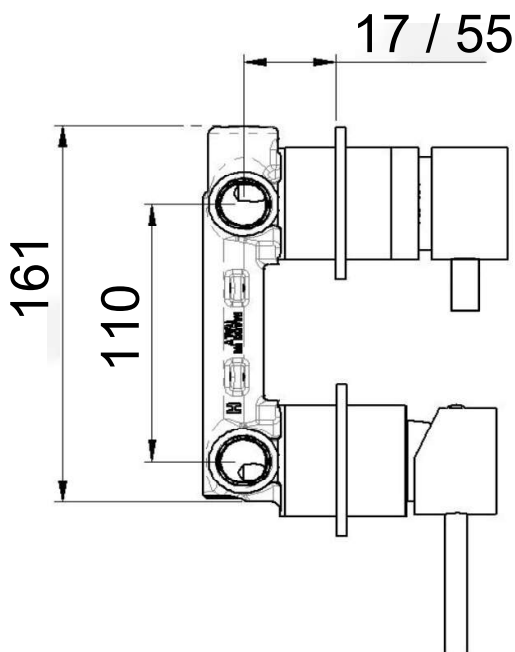

TECHNICAL FEATURES

ARTIKELNUMMER: LHSSTX615ZD2P7820

MATERIALS

STAINLESS STEEL

BRASS

Sanova AB

Socketbruksgatan 3C, 531 40 Lidköping

0510-485890