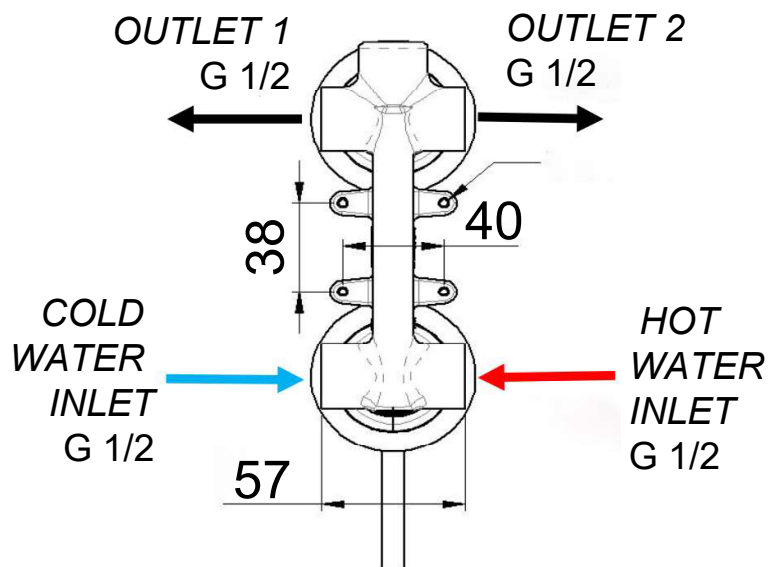

TECHNICAL FEATURES

ARTIKELNUMMER: LHSSTX615ZD2P7820

MATERIALS

STAINLESS STEEL

BRASS

Sanova AB

Socketbruksgatan 3C, 531 40 Lidköping

0510-485890