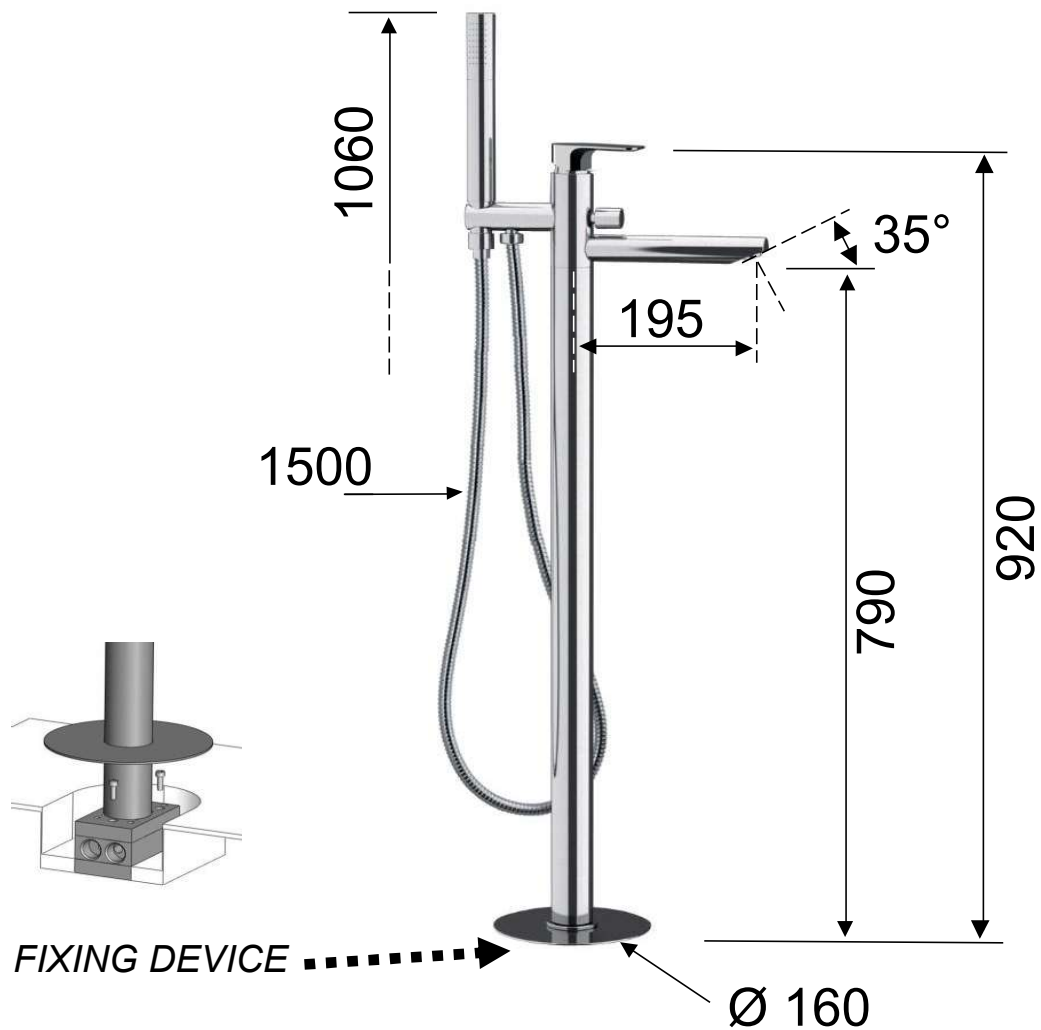

TECHNICAL FEATURES

ARTIKELNUMMER: **LHTA678**

MATERIALS

CHROME PLATED BRASS

CHROME PLATING

UNI EN 248

Sanova AB

Socketbruksgatan 3C, 531 40 Lidköping
0510-485890