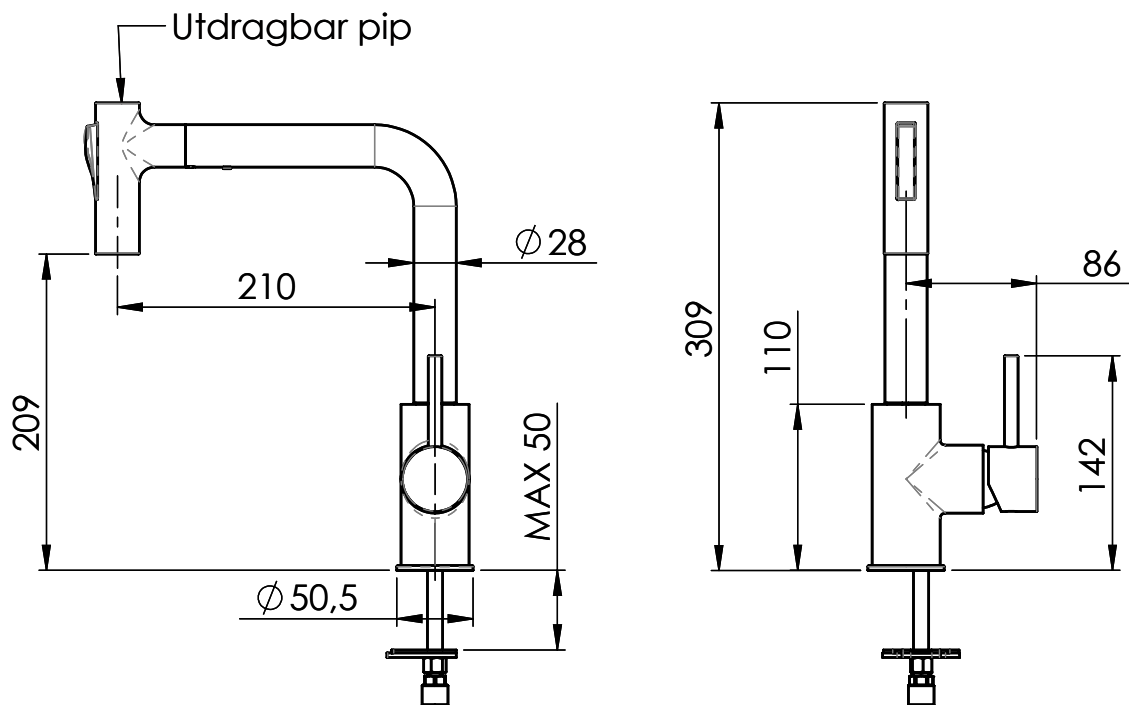

Teknisk ritning

ARTIKELNUMMER: LHTX681MCR

Material:

Kromad mässing

Sanova AB

Socketbruksgatan 3C, 531 40 Lidköping
0510-485890