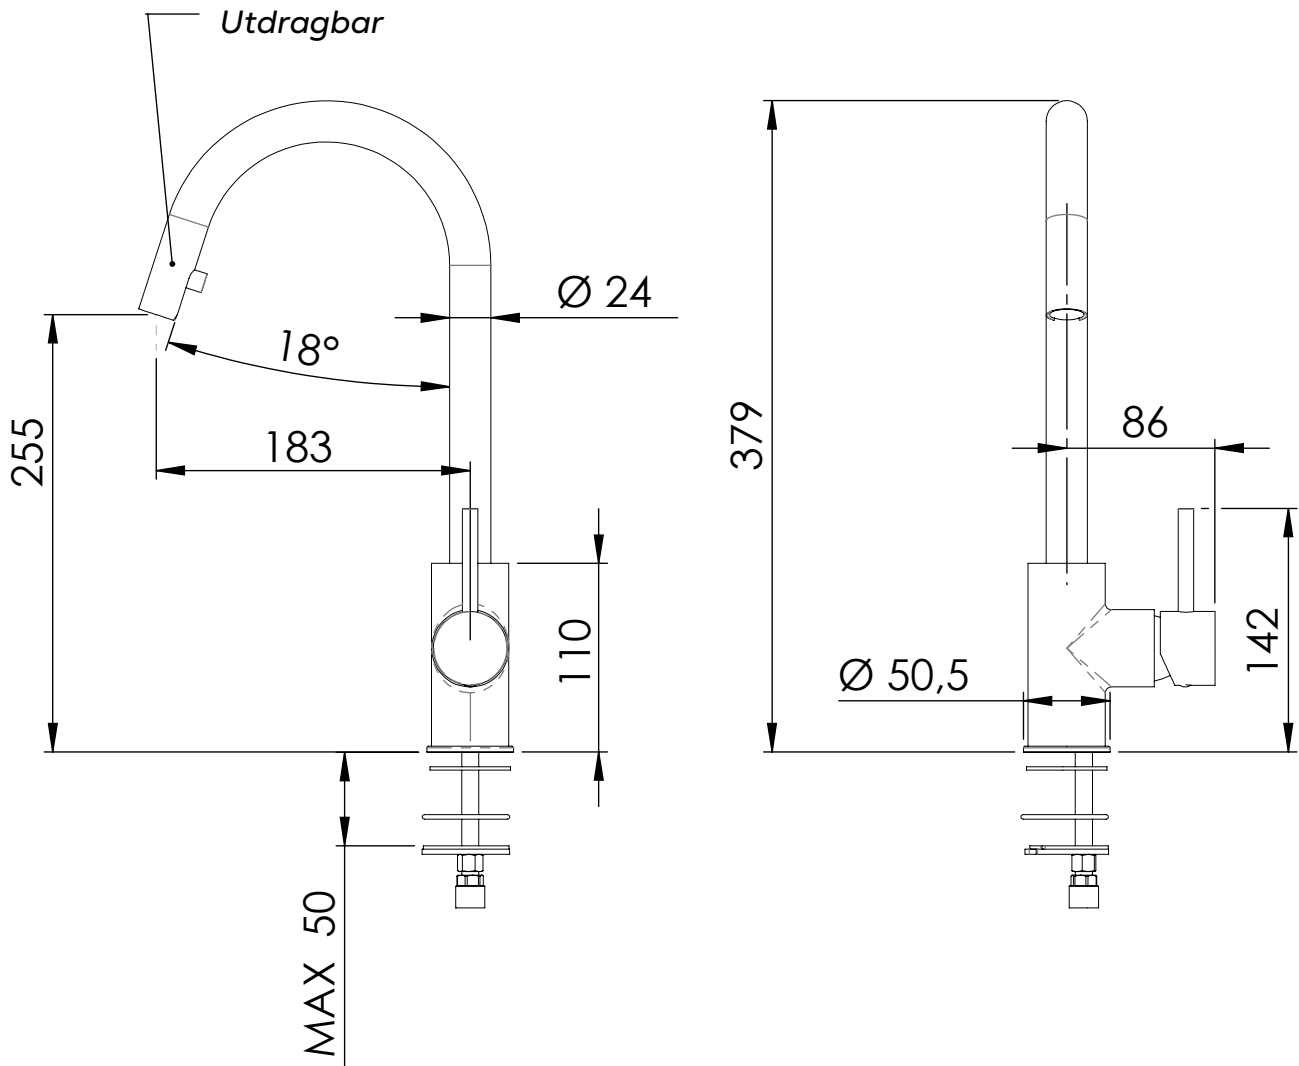

## Teknisk information

Artikelnummer: **LHTX684**

### CROMATURA / CHROME PLATING

UNI EN 248