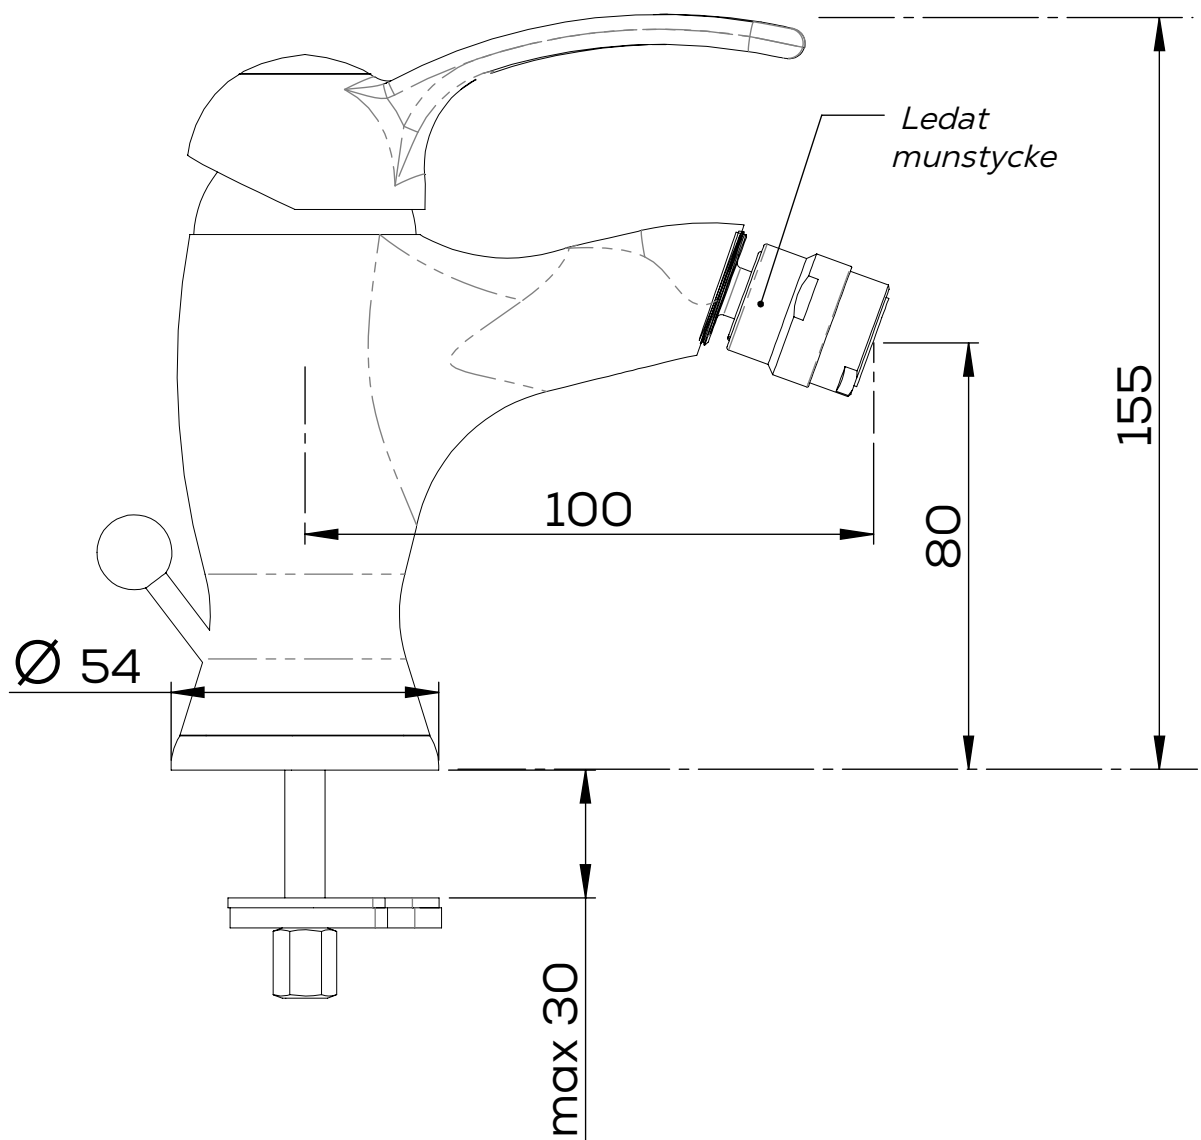

## Modell: Classic bidéblandare

Artikelnr: LHV604

Sanova AB  
Sockerbruksgatan 3C, 531 40  
Lidköping 0510-485890