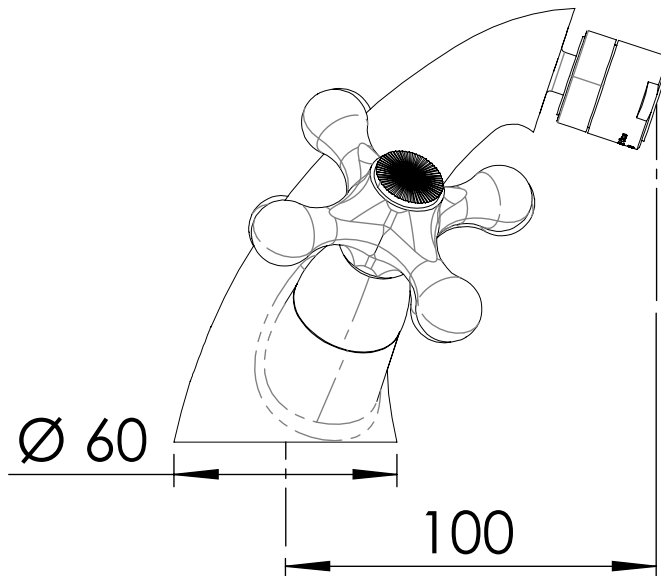

LH

Modell: Classic bidéblandare

Artikelnr: LHV6200

Sanova AB
Sockerbruksgatan 3C, 531 40
Lidköping 0510-485890