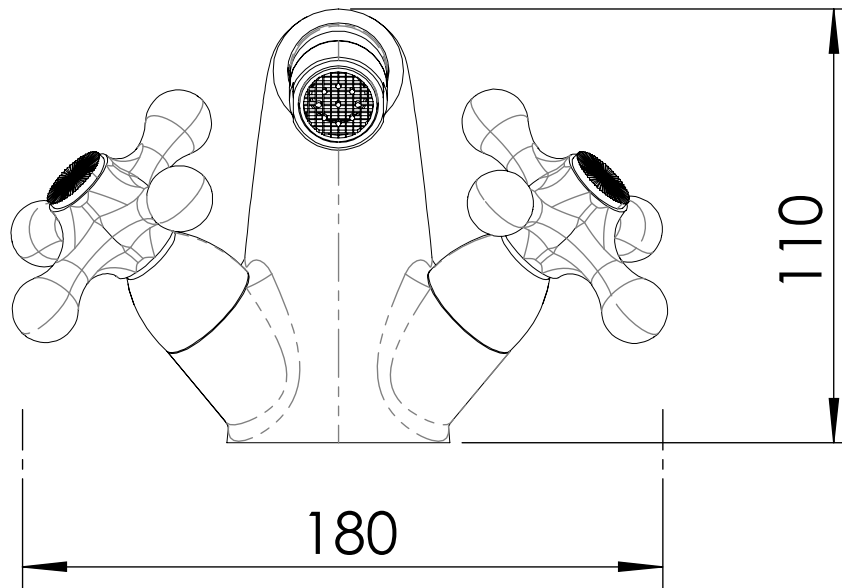

LH

Modell: Classic bidéblandare

Artikelnr: LHV6200

Sanova AB
Sockerbruksgatan 3C, 531 40
Lidköping 0510-485890