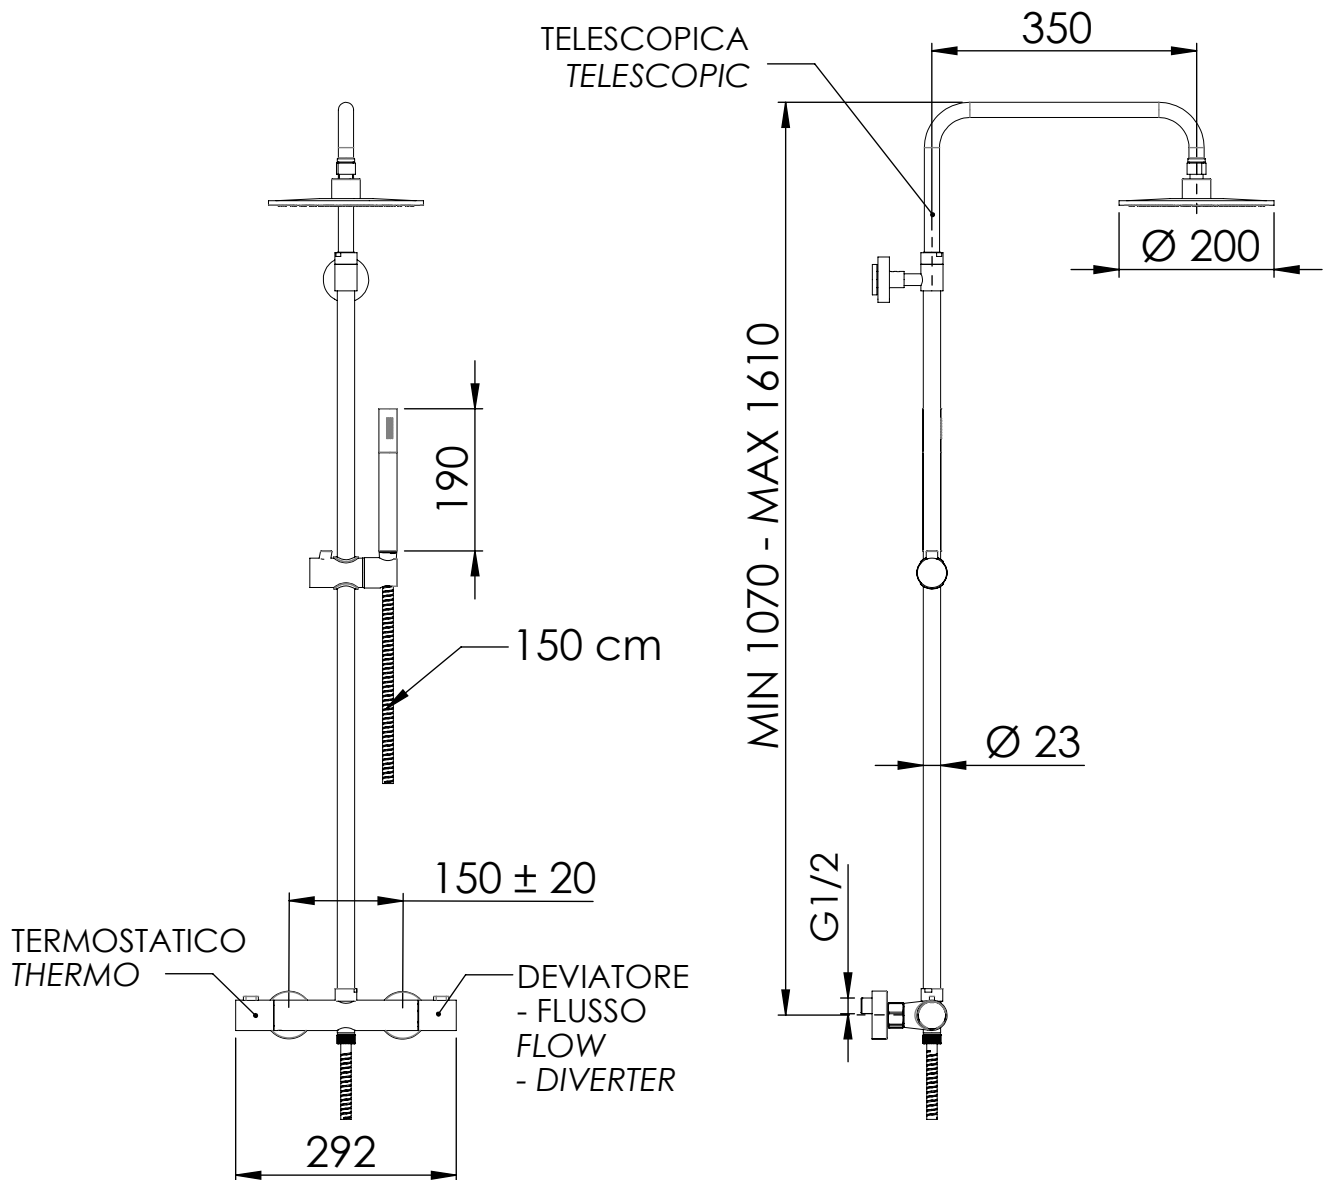

Teknisk ritning

Artikelnummer: LHXF636ARO7

MATERIALI / MATERIALS

OTTONE CROMATO / CHROME PLATED BRASS

CROMATURA / CHROME PLATING

UNI EN 248

Sanova AB

Socketbruksgatan 3C, 531 40 Lidköping