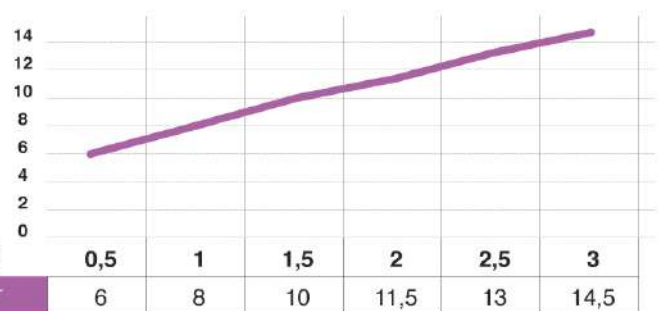

Codice	Quantità	Descrizione	Finitura
CP34-501/CR	1	Base Bocca	Cromo
CP13-143/CR	1	Bocca	Cromo
CP08-279B/CR	1	Maniglia	Cromo
CP2-147/CR	1	Corpo	Cromo

A=	256 mm
B=	105 mm
C=	45 mm

PORTATA lt/min  
FLOW l/min  
DÉBIT l/min