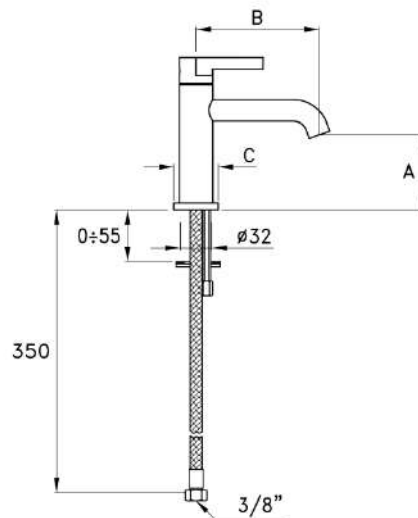

Codice	Quantità	Descrizione	Finitura
CP34-501/CR	1	Base Bocca	Cromo
CP13-143/CR	1	Bocca	Cromo
CP08-279B/CR	1	Maniglia	Cromo
CP2-147/CR	1	Corpo	Cromo

A=	256 mm
B=	105 mm
C=	45 mm

PORTATA lt/min  
FLOW l/min  
DÉBIT l/min