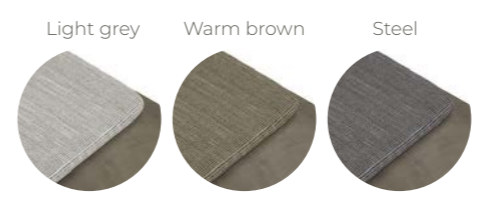

CHAISE LONGUE

Struttura in acciaio
Steel structure

Nero opaco

Struttura in betulla laccato
Lacquered birchwood structure

Oxid wood Quarz wood

Materassino con rivestimento antiscivolo
Mattress with non-slip coating
Disponibile / Available:

Light grey Warm brown Steel

Oxid Wood

Light grey Warm brown Steel

Quarz Wood

Comoda Chaise Longue disponibile in varie combinazioni colore per abbinarsi perfettamente alle finiture della tua minipiscina e alla tua personale Home Spa. Una robusta struttura in acciaio, un multistrato di betulla laccato insieme ed un comodo materassino imbottito permettono un vero momento di relax totale.

Comfortable chaise longue available in various colour combinations, to perfectly match the finishes of your spa and your personal home spa. A sturdy steel structure, lacquered birch plywood and a comfortable upholstered mattress allow for a true moment of total relaxation.