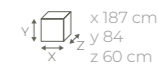

CHAISE LONGUE

Struttura in acciaio
Steel structure

Nero opaco

Struttura in betulla laccato
Lacquered birchwood structure

Oxid wood Quarz wood

Materassino con rivestimento antiscivolo
Mattress with non-slip coating
Disponibile / Available: