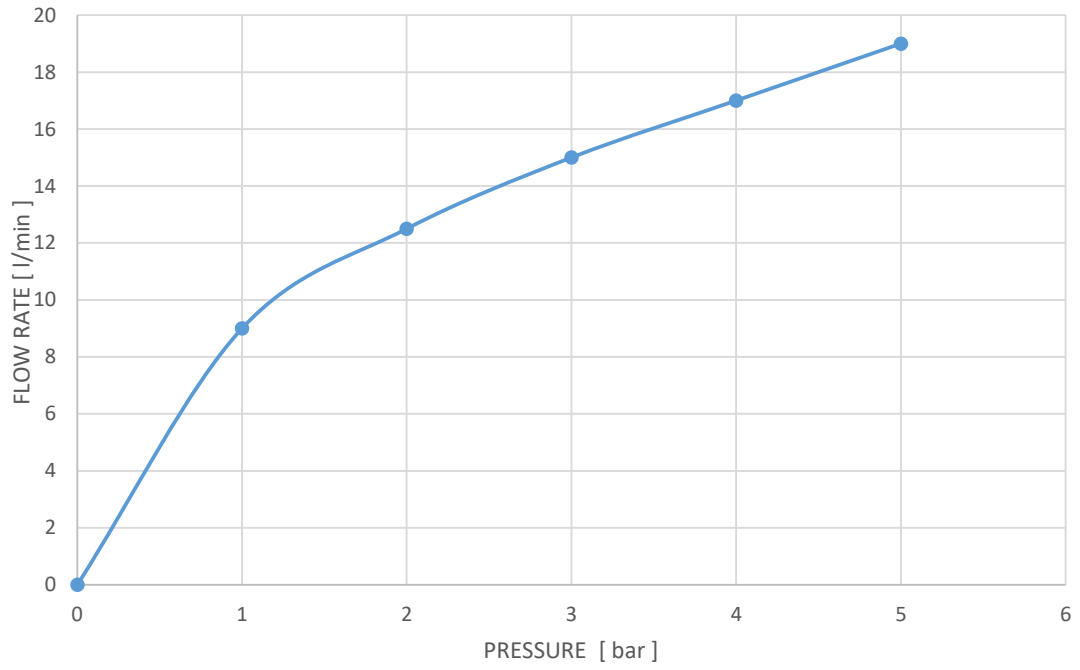

OM607XB

0	1	2	3	4	5	PRESSURE	bar
0	9	12,5	15	17	19	FLOW RATE	l/min