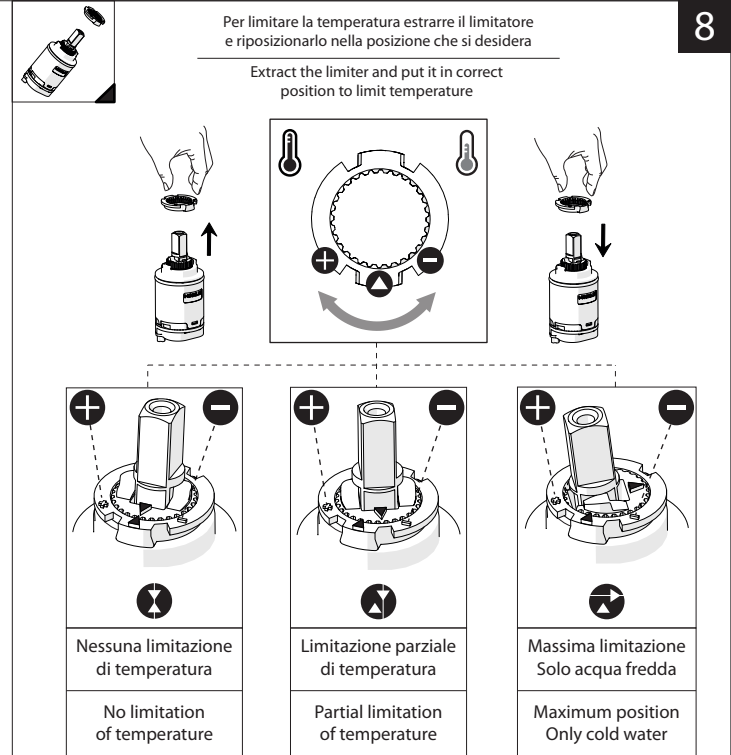

NOBILI S

7

8

www.nobili.it

PRIMA DI INIZIARE / BEFORE STARTING

	P bar		MAX 10 MIN 0,5		5		T °C		MAX 80		65 45
--	----------	--	-------------------	--	---	--	---------	--	--------	--	----------

PULIZIA / CLEANING