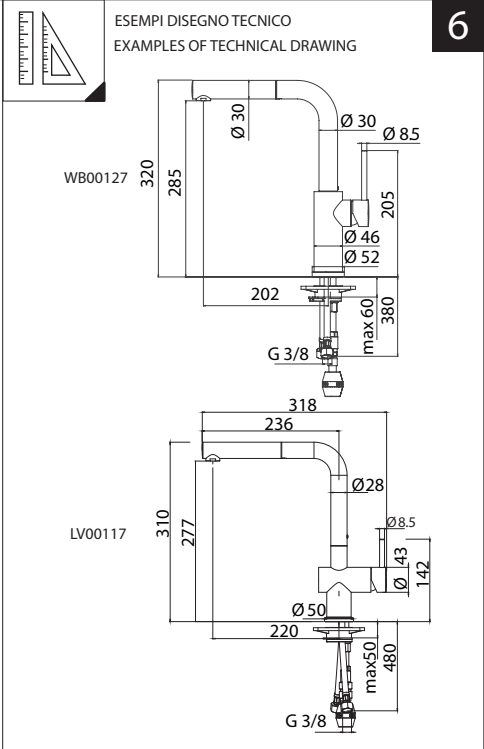

-50%

Dispositivo limitatore "dinamico" della portata d'acqua "50%"
"Dinamic" flow rate restrictor "50%"

6

NOBILI S