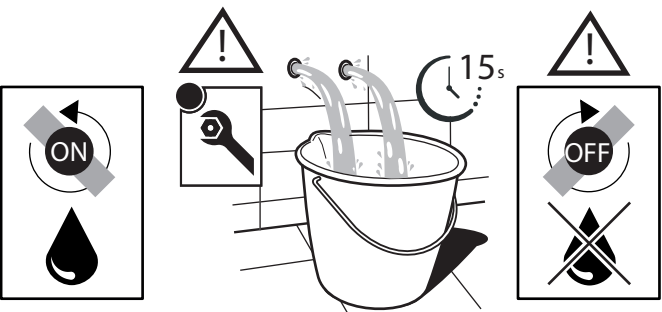

Not included / Non incluso / Non Inclus / Nie zawarty/ No incluido / Nao incluido

1

2

4

5

-50%

Dispositivo limitatore "dinamico" della portata d'acqua "50%"
"Dinamic" flow rate restrictor "50%"

VALVOLA DI NON RITORNO ALL'INTERNO DOCCETTA
NON-RETURN VALVE INSIDE HANDSHOWER

ESEMPI DISEGNO TECNICO
EXAMPLES OF TECHNICAL DRAWING

6

NOBILIS®
The Best Technology for Water

7

Per limitare la temperatura estrarre il limitatore e riposizionarlo nella posizione che si desidera
Extract the limiter and put it in correct position to limit temperature

Nessuna limitazione di temperatura No limitation of temperature	Limitazione parziale di temperatura Partial limitation of temperature	Massima limitazione Solo acqua fredda Maximum position Only cold water