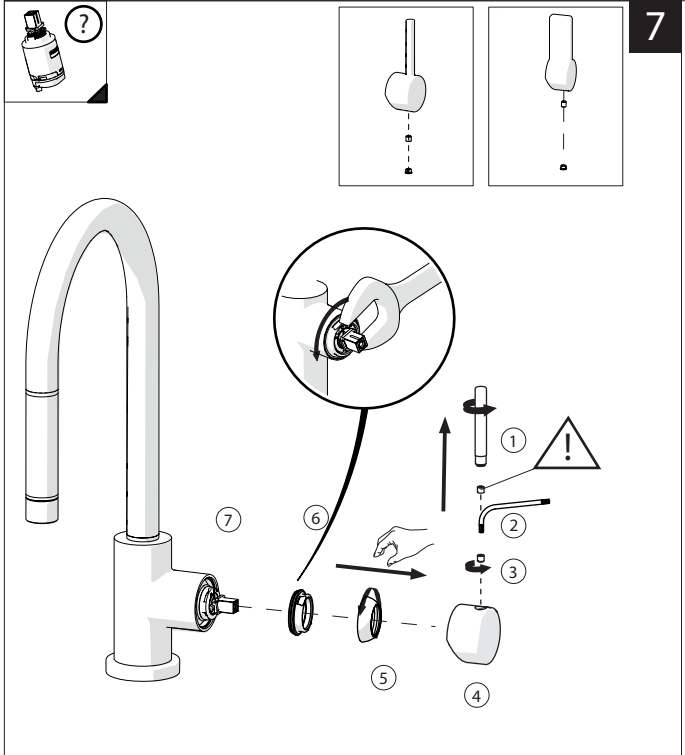

Not included / Non incluso / Non Inclus / Nie zawarty/ No incluido / Nao incluido

1

2

4

5

-50%

Dispositivo limitatore "dinamico" della portata d'acqua "50%"
"Dinamic" flow rate restrictor "50%"

VALVOLA DI NON RITORNO ALL'INTERNO DOCCETTA
NON-RETURN VALVE INSIDE HANDSHOWER

ESEMPI DISEGNO TECNICO
EXAMPLES OF TECHNICAL DRAWING

6

NOBILIS®
The Best Technology for Water

7

Per limitare la temperatura estrarre il limitatore e riposizionarlo nella posizione che si desidera
Extract the limiter and put it in correct position to limit temperature

Nessuna limitazione di temperatura No limitation of temperature	Limitazione parziale di temperatura Partial limitation of temperature	Massima limitazione Solo acqua fredda Maximum position Only cold water