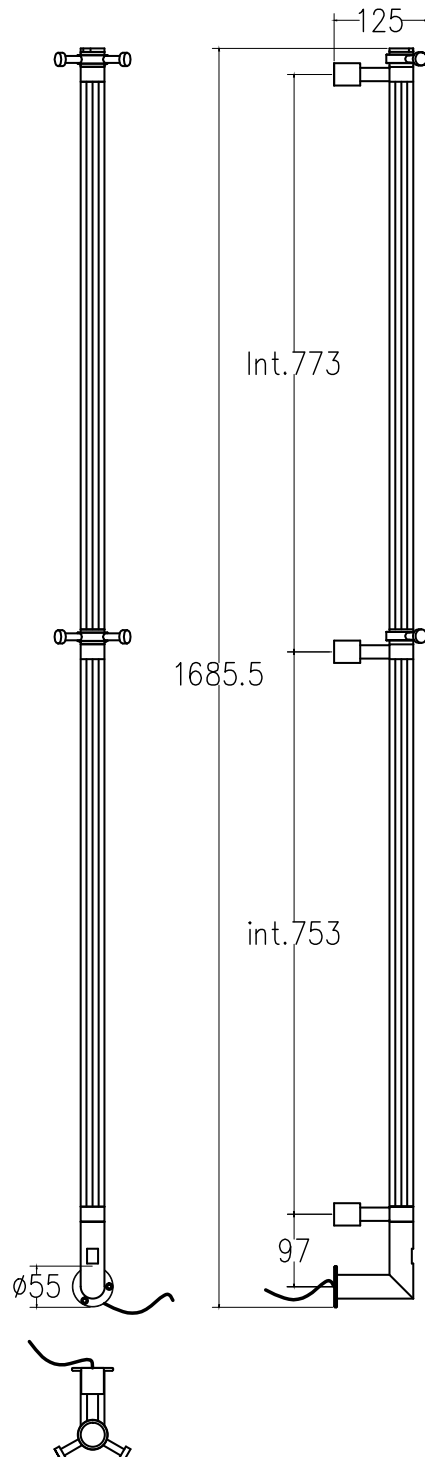

Modell: Rom

Artikelnr: ROM05165E-xx

Effekt: 30W

Elanslutning görs mot utkommande VP-rör.
Om dosa används finns doslock i torkens färg att beställa utöver.