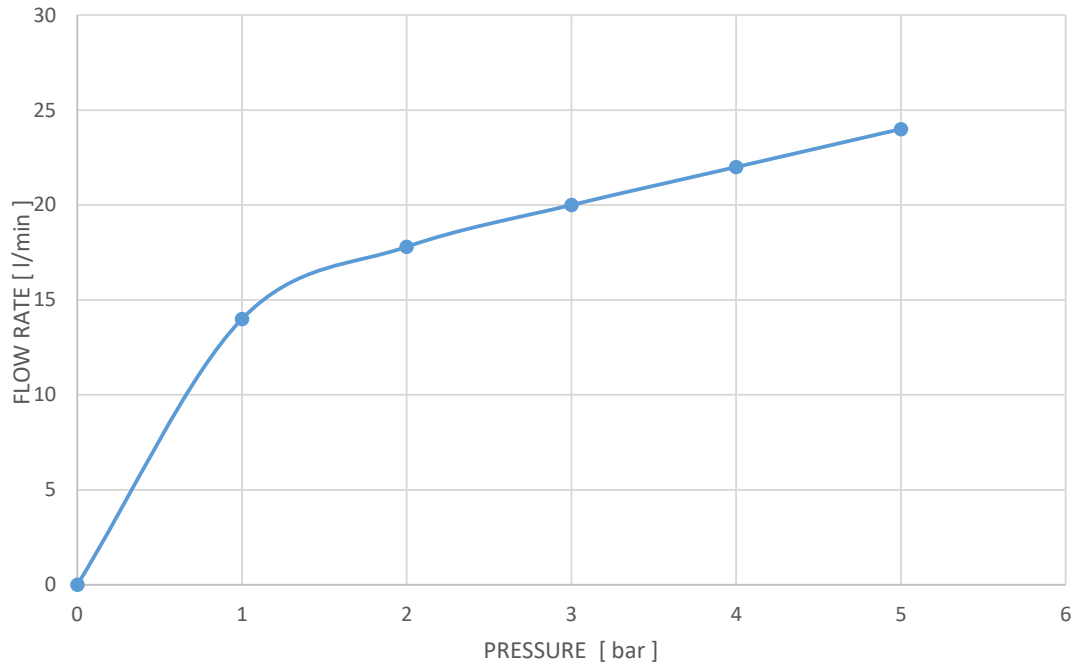

V4136 HANDSHOWER

0	1	2	3	4	5	PRESSURE	bar
0	14	17,8	20	22	24	FLOW RATE	l/min