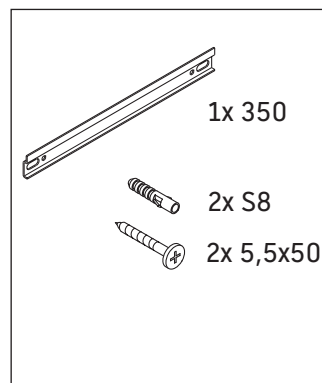

XBase

XB 1143 L/R

Monteringsanvisning

A mm	B mm
400	324

Användarinformation

Badrumsmöbelserien uppfyller gällande standarder och riktlinjer vid leveranstidpunkten och är konstruerad för användning i badrum. Undvik direkt fuktning med vatten exempelvis i samband med duschande.