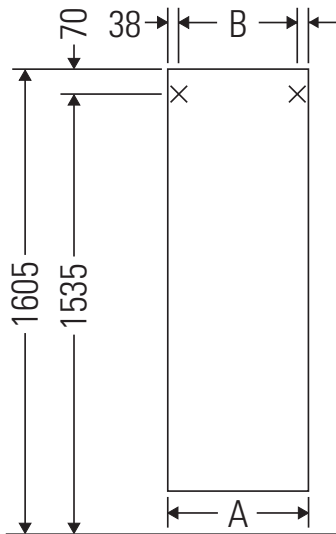

XBase

XB 1143 L/R

Monteringsanvisning

A mm	B mm
400	324

Användarinformation

Badrumsmöbelserien uppfyller gällande standarder och riktlinjer vid leveranstidpunkten och är konstruerad för användning i badrum. Undvik direkt fuktning med vatten exempelvis i samband med duschande.