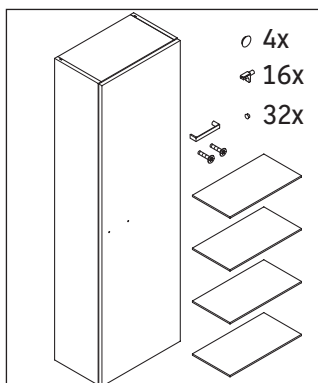

XBase

XB 1143 L/R

Monteringsanvisning

A mm	B mm
400	324

Användarinformation

Badrumsmöbelserien uppfyller gällande standarder och riktlinjer vid leveranstidpunkten och är konstruerad för användning i badrum. Undvik direkt fuktning med vatten exempelvis i samband med duschande.