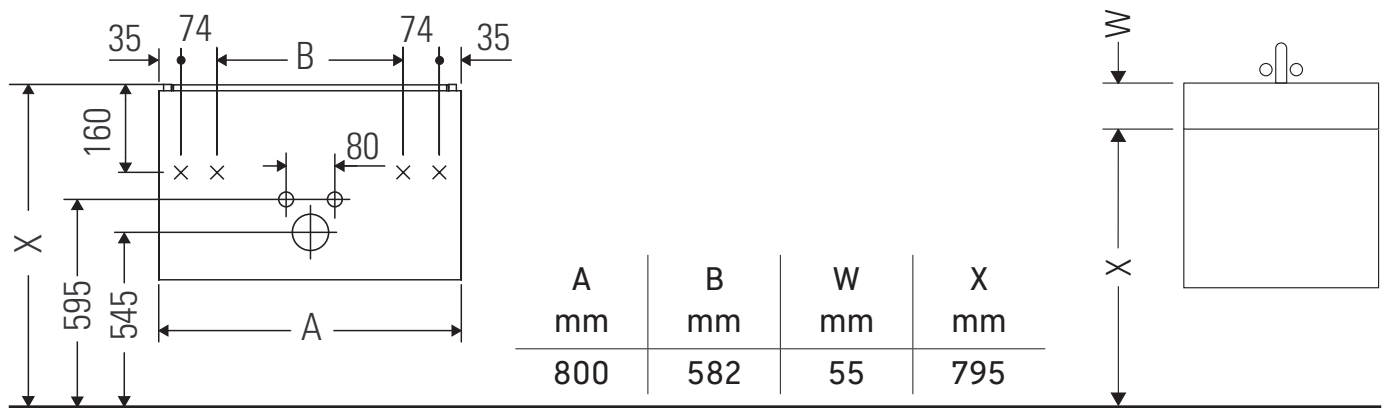

## Monteringsanvisning

D-Code # 034285