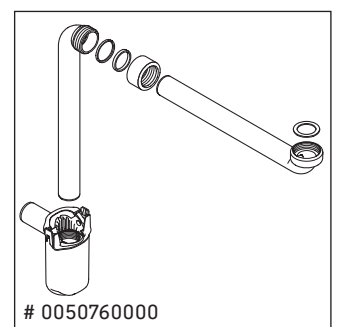

## Monteringsanvisning

D-Code # 034285