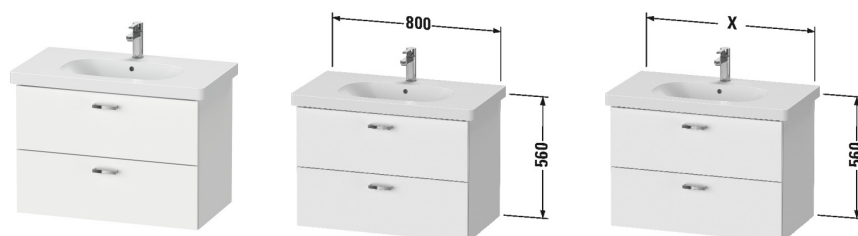

**Underskåp vägghängt # XB6190**

| &lt; 800 mm &gt; |

Underskåp vägghängt	Dimension	Vikt	Ordernummer
2 utdragslådor, Övre lådan med håltagning för vattenlås och kåpa., till D-Code # 034285			
<b>Färger</b>			
M18 Vit matt M49 Grafit Matt M52 Europeisk Ek M53 Mörk Kastanj			
<b>Variant</b>			
	800 x 458 mm		XB6190
<b>Infobox</b>			
Installation endast i kombination med utrymmesbesparande vattenlås (# 005076 rekommenderas), Lådinredning valbar som tillägg, kan eftermonteras # UV 9845			
<b>Passande produkter</b>			
Lådinredning Individuellt och demonterbart inredningssystem med lock, Svart diamant, till underskåp, 115 x 320 mm	115 x 320 mm		UV9845
Utrymmessparande vattenlås , 1 1/4" mm	1 1/4" mm		005076
Tvättställ, möbeltvättställ med bräddavlopp, med hylla för armatur, undersidan glaserad, 850 x 480 mm	850 x 480 mm		034285