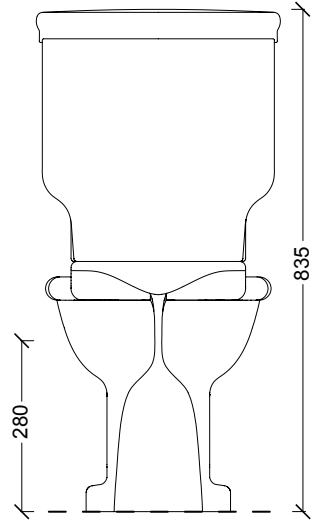

Classic golvstående WC  
avlopp för golv  
Art.nr: AL28280101K

**Obs!** Anslutning för inkommande vatten görs högt utvändigt på valfri cisternsida. Täcklock medföljer till den sida som inte används.