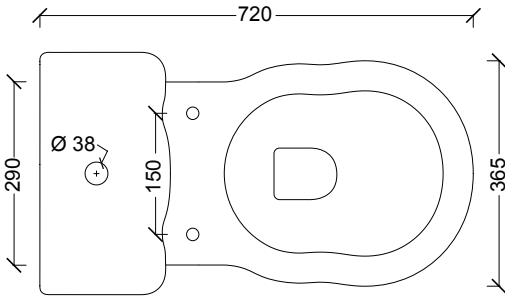

Classic golvstående WC  
avlopp för golv  
Art.nr: AL28280101K

**Obs!** Anslutning för inkommande vatten görs högt utvändigt på valfri cisternsida. Täcklock medföljer till den sida som inte används.