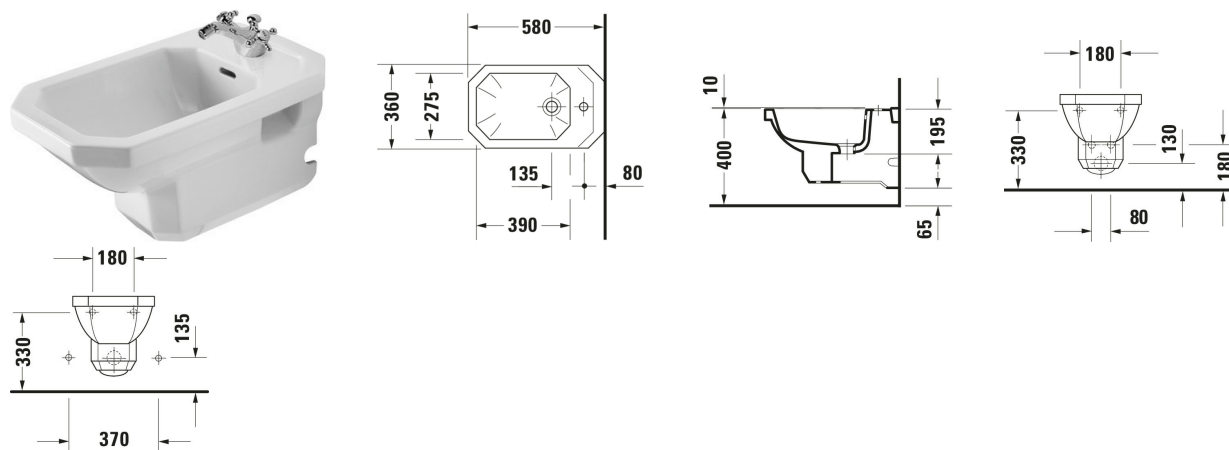

1930 Series Vägghäddad bidé # 0266100000

| < 360 mm > |

Vägghäddad bidé	Dimension	Vikt	Ordernummer
Vit Höghlank, Armaturhålsplattform: Ja, Bräddavlopp: Ja			
Färger			
00 Alpinvit			
Variant			
Antal hål för armatur per tvättyta: 1	360x345 mm	21,900 kg	0266100000
Sanitärt porslin med den speciella WonderGliss-ytan kommer att hålla sig ren och snygg en lång tid framöver. Vid beställning av WonderGliss vänligen lägg till en "1" som elfte siffra i artikelnumret.			
Monteringssats passande till Vägghäddad bidé, Vägghäddad toalett	Ø 12 mm	0.69 kg	006500

Alla tekniska ritningar innehåller nödvändiga mått för standardtoleranser. Anges i mm och är inte exakta. Exakta mått kan endast få på den färdiga produkten.