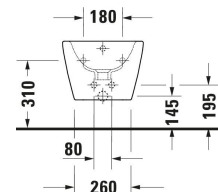

D-Neo Vägghälsmonterad bidé # 2294150000

| < 360 mm > |

Vägghälsmonterad bidé	Dimension	Vikt	Ordernummer
Armaturhålsplattform: Ja, Bräddavlopp: Ja, Inkl. dold installation, Inkl. monteringsmaterial			
Färger			
00 Alpinvit			
Variant			
Vit Höglblank, Antal hål för armatur per tvättyta: 1	360x400 mm	20,700 kg	2294150000
Vattenlås Krom, Anslutningsmått: 1 1/4", golvmonterad bidé, Vägghälsmonterad bidé	210 x 110 mm	0.33 kg	005027
Monteringsatts passande till Vägghälsmonterad bidé, Vägghängd toalett	Ø 12 mm	0.69 kg	006500
Passande produkter			
1-grepps bidéarmatur Krom, Höjd: 131 mm, Pipsprång: 127 mm, Keramisk patron, Anslutningstyp för vattenanslutning: Flexibla anslutningsslangar, Dimension på slanganslutning: 3/8", Spraymodus: Normal spray, Perlator med kulle, Temperaturgräns, Rekommenderat vattentryck: 5 - 5 bar, med bottenventil, 148 x 42 mm	148 x 42 mm		B22400001
1-grepps bidéarmatur Krom, Höjd: 129 mm, Pipsprång: 127 mm, Keramisk patron, Anslutningstyp för vattenanslutning: Flexibla anslutningsslangar, Dimension på slanganslutning: 3/8", Spraymodus: Normal spray, Perlator med kulle, Temperaturgräns, Rekommenderat vattentryck: 1 - 5 bar, med bottenventil, 148 x 42 mm	148 x 42 mm		B12400001
1-grepps bidéarmatur Krom, Höjd: 135 mm, Pipsprång: 125 mm, Keramisk patron, Anslutningstyp för vattenanslutning: Flexibla anslutningsslangar, Dimension på slanganslutning: 3/8", Spraymodus: Normal spray, Perlator med kulle, Temperaturgräns, Rekommenderat vattentryck: 1 - 5 bar, med bottenventil, 50 x 150 mm	50 x 150 mm		DE2400001
1-grepps bidéarmatur Krom, Höjd: 156 mm, Pipsprång: 123 mm, Keramisk patron, Anslutningstyp för vattenanslutning: Flexibla anslutningsslangar, Dimension på slanganslutning: 3/8", Spraymodus: Normal spray, Perlator med kulle, Rekommenderat vattentryck: 1 - 5 bar, med bottenventil, 50 x 148 mm	50 x 148 mm		N12400001