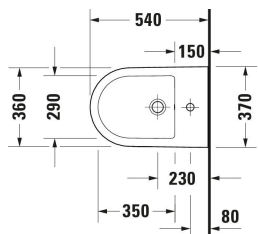

D-Neo Vägghälsmonterad bidé # 2294150000

| < 360 mm > |

Vägghälsmonterad bidé	Dimension	Vikt	Ordernummer
Armaturhålsplattform: Ja, Bräddavlopp: Ja, Inkl. dold installation, Inkl. monteringsmaterial			
Färger			
00 Alpinvit			
Variant			
Vit Höglblank, Antal hål för armatur per tvättyta: 1	360x400 mm	20,700 kg	2294150000
Vattenlås Krom, Anslutningsmått: 1 1/4", golvmonterad bidé, Vägghälsmonterad bidé	210 x 110 mm	0.33 kg	005027
Monteringsatts passande till Vägghälsmonterad bidé, Vägghängd toalett	Ø 12 mm	0.69 kg	006500
Passande produkter			
1-grepps bidéarmatur Krom, Höjd: 131 mm, Pipsprång: 127 mm, Keramisk patron, Anslutningstyp för vattenanslutning: Flexibla anslutningsslangar, Dimension på slanganslutning: 3/8", Spraymodus: Normal spray, Perlator med kulle, Temperaturgräns, Rekommenderat vattentryck: 5 - 5 bar, med bottenventil, 148 x 42 mm	148 x 42 mm		B22400001
1-grepps bidéarmatur Krom, Höjd: 129 mm, Pipsprång: 127 mm, Keramisk patron, Anslutningstyp för vattenanslutning: Flexibla anslutningsslangar, Dimension på slanganslutning: 3/8", Spraymodus: Normal spray, Perlator med kulle, Temperaturgräns, Rekommenderat vattentryck: 1 - 5 bar, med bottenventil, 148 x 42 mm	148 x 42 mm		B12400001
1-grepps bidéarmatur Krom, Höjd: 135 mm, Pipsprång: 125 mm, Keramisk patron, Anslutningstyp för vattenanslutning: Flexibla anslutningsslangar, Dimension på slanganslutning: 3/8", Spraymodus: Normal spray, Perlator med kulle, Temperaturgräns, Rekommenderat vattentryck: 1 - 5 bar, med bottenventil, 50 x 150 mm	50 x 150 mm		DE2400001
1-grepps bidéarmatur Krom, Höjd: 156 mm, Pipsprång: 123 mm, Keramisk patron, Anslutningstyp för vattenanslutning: Flexibla anslutningsslangar, Dimension på slanganslutning: 3/8", Spraymodus: Normal spray, Perlator med kulle, Rekommenderat vattentryck: 1 - 5 bar, med bottenventil, 50 x 148 mm	50 x 148 mm		N12400001