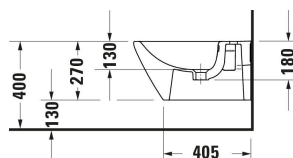

D-Neo Vägghälsmonterad bidé # 2294150000

| < 360 mm > |

Vägghälsmonterad bidé	Dimension	Vikt	Ordernummer
Armaturhålsplattform: Ja, Bräddavlopp: Ja, Inkl. dold installation, Inkl. monteringsmaterial			
Färger			
00 Alpinvit			
Variant			
Vit Höglblank, Antal hål för armatur per tvättyta: 1	360x400 mm	20,700 kg	2294150000
Vattenlås Krom, Anslutningsmått: 1 1/4", golvmonterad bidé, Vägghälsmonterad bidé	210 x 110 mm	0.33 kg	005027
Monteringsatts passande till Vägghälsmonterad bidé, Vägghängd toalett	Ø 12 mm	0.69 kg	006500
Passande produkter			
1-grepps bidéarmatur Krom, Höjd: 131 mm, Pipsprång: 127 mm, Keramisk patron, Anslutningstyp för vattenanslutning: Flexibla anslutningsslangar, Dimension på slanganslutning: 3/8", Spraymodus: Normal spray, Perlator med kulle, Temperaturgräns, Rekommenderat vattentryck: 5 - 5 bar, med bottenventil, 148 x 42 mm	148 x 42 mm		B22400001
1-grepps bidéarmatur Krom, Höjd: 129 mm, Pipsprång: 127 mm, Keramisk patron, Anslutningstyp för vattenanslutning: Flexibla anslutningsslangar, Dimension på slanganslutning: 3/8", Spraymodus: Normal spray, Perlator med kulle, Temperaturgräns, Rekommenderat vattentryck: 1 - 5 bar, med bottenventil, 148 x 42 mm	148 x 42 mm		B12400001
1-grepps bidéarmatur Krom, Höjd: 135 mm, Pipsprång: 125 mm, Keramisk patron, Anslutningstyp för vattenanslutning: Flexibla anslutningsslangar, Dimension på slanganslutning: 3/8", Spraymodus: Normal spray, Perlator med kulle, Temperaturgräns, Rekommenderat vattentryck: 1 - 5 bar, med bottenventil, 50 x 150 mm	50 x 150 mm		DE2400001
1-grepps bidéarmatur Krom, Höjd: 156 mm, Pipsprång: 123 mm, Keramisk patron, Anslutningstyp för vattenanslutning: Flexibla anslutningsslangar, Dimension på slanganslutning: 3/8", Spraymodus: Normal spray, Perlator med kulle, Rekommenderat vattentryck: 1 - 5 bar, med bottenventil, 50 x 148 mm	50 x 148 mm		N12400001