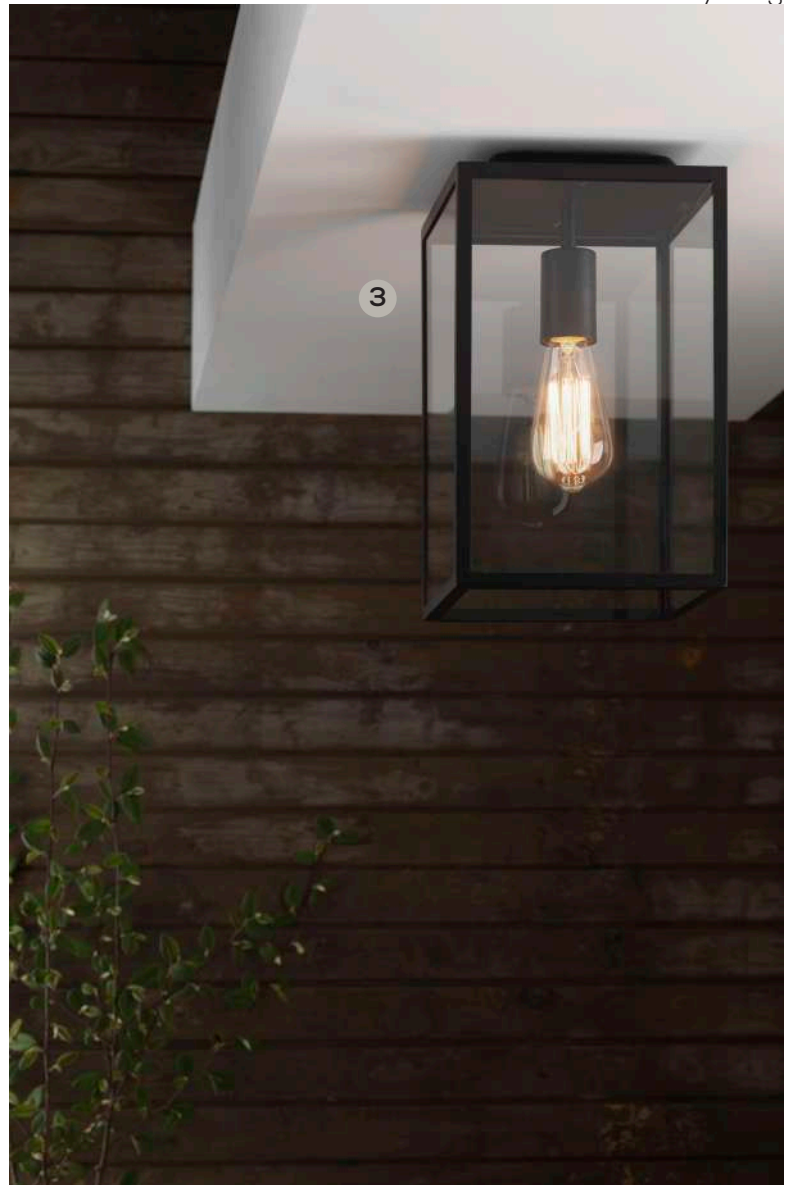

Homefield

IP23. Ljuskälla ingår ej. Sockel: E27. Dimbar.

Höjden på taklampor i nedan tabell är inkl. sladd som kan kortas ner.

	Artikelnr:	Bredd:	Djup:	Höjd:	Maxstyrka:	Färg:	Pris:
1.	AS1095010	180 mm	180 mm	2040 mm	12W LED	Svart textur	6 750 kr
2.	AS1095015	240 mm	240 mm	2160 mm	12W LED	Svart textur	8 890 kr
3.	AS1095021	200 mm	200 mm	335 mm	12W LED	Svart textur	5 670 kr