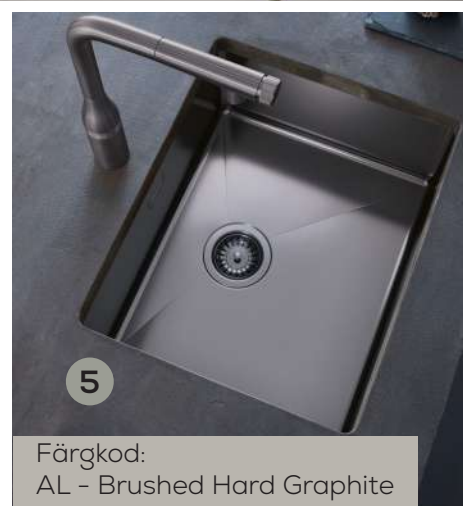

Färgkod:
DL - Brushed Warm Sunset