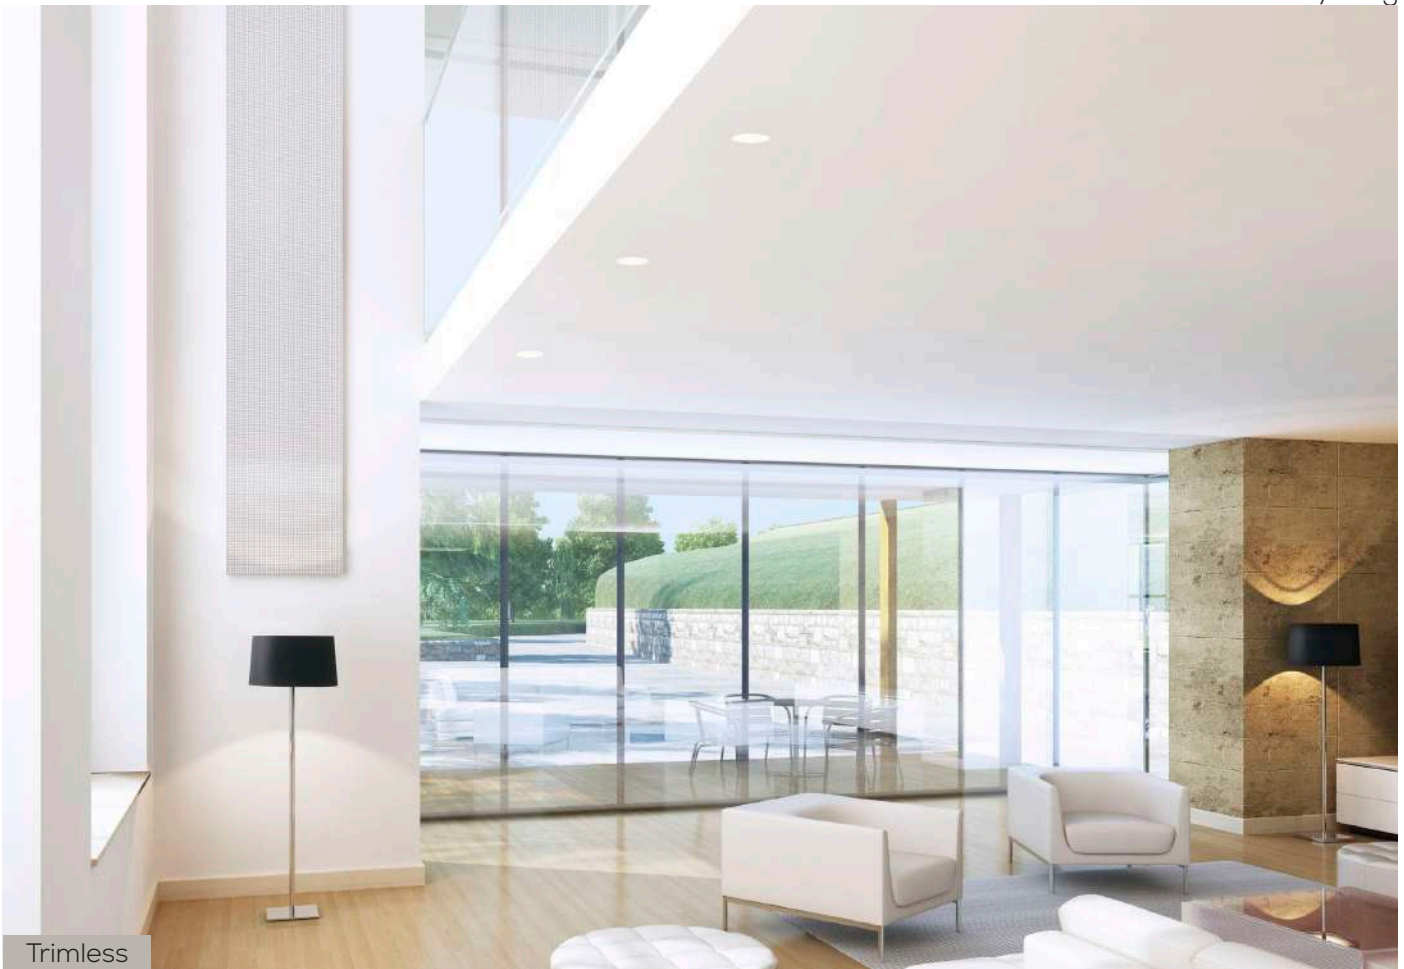

Trimless

IP20. Ljuskälla ingår ej. Sockel: GU10. (AS1248010 ljuskälla ingår, 2700K.) Dimbar. Infälld belysning för tak som är inspacklingsbar vilket skapar en diskret installation. Finns både med justerbar och fast ljuskälla.

	Artikelnr:	Produktnamn:	Bredd:	Djup:	Diameter:	Maxstyrka:	Färg:	Pris:
1.	AS1248020	Trimless Square Adjustable	75 mm	75 mm		6W LED	Matt vit	970 kr
2.	AS1248010	Trimless Round Adjustable LED			Ø74 mm	6.8W LED	Matt vit	2 010 kr
3.	AS1248021	Trimless Round Twin Adjustable	155 mm	75 mm		2x6W LED	Matt vit	1 910 kr
4.	AS1248022	Trimless Square Twin Adjustable	158 mm	75 mm		2x6W LED	Matt vit	1 940 kr

Minima

IP20. Ljuskälla ingår ej. Sockel: GU10. Dimbar. Minima finns både med justerbar och fast ljuskälla.

	Artikelnr:	Produktnamn:	Bredd:	Djup:	Diameter:	Höjd:	Maxstyrka:	Färg:	Pris:
	AS1249003	Minima Round Adjustable	160 mm	150 mm	Ø85 mm	110 mm	6W LED	Matt vit	400 kr
5.	AS1249016	Minima Round Adjustable	160 mm	150 mm	Ø85 mm	110 mm	6W LED	Matt svart	400 kr
	AS1249028	Minima Round Twin Adjustable	100 mm	125 mm		192 mm	2x6W LED	Matt vit	960 kr
6.	AS1249029	Minima Round Twin Adjustable	100 mm	125 mm		192 mm	2x6W LED	Matt svart	960 kr