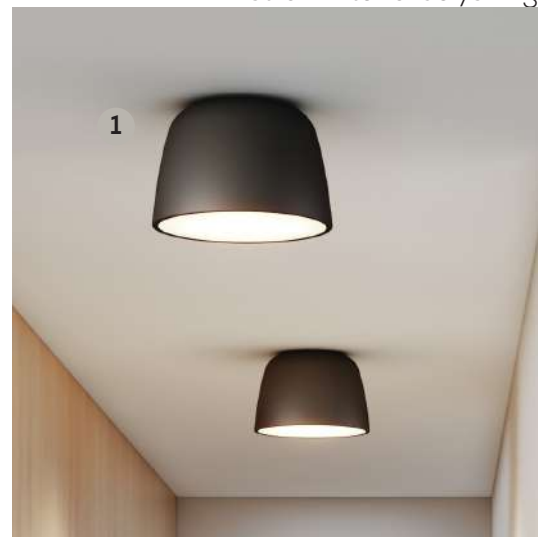

Höjden på AS1455005 och AS1455006 i nedan tabell är inkl. sladd.

NYHET

Brons

Matt nickel

Artikelnr:	Placering:	Diameter:	Bredd:	Djup:	Höjd:	Maxstyrka:	Färg:	Pris:
1. AS1455002	Vägg		200 mm	100 mm	217 mm	12W LED	Brons	3 170 kr
2. AS1455001	Vägg		200 mm	100 mm	217 mm	12W LED	Matt nickel	3 170 kr
3. AS1455005	Tak	Ø163 mm			316-2816 mm	6W LED	Brons	3 950 kr
AS1455006	Tak	Ø208 mm			366-2866 mm	6W LED	Brons	4 530 kr