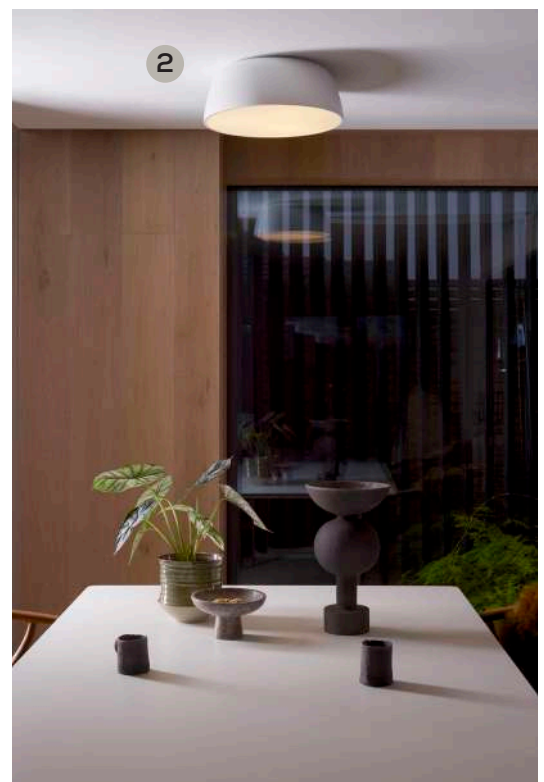

Höjden på AS1455005 och AS1455006 i nedan tabell är inkl. sladd.

NYHET

Brons

Matt nickel

Artikelnr:	Placering:	Diameter:	Bredd:	Djup:	Höjd:	Maxstyrka:	Färg:	Pris:
1. AS1455002	Vägg		200 mm	100 mm	217 mm	12W LED	Brons	3 170 kr
2. AS1455001	Vägg		200 mm	100 mm	217 mm	12W LED	Matt nickel	3 170 kr
3. AS1455005	Tak	Ø163 mm			316-2816 mm	6W LED	Brons	3 950 kr
AS1455006	Tak	Ø208 mm			366-2866 mm	6W LED	Brons	4 530 kr