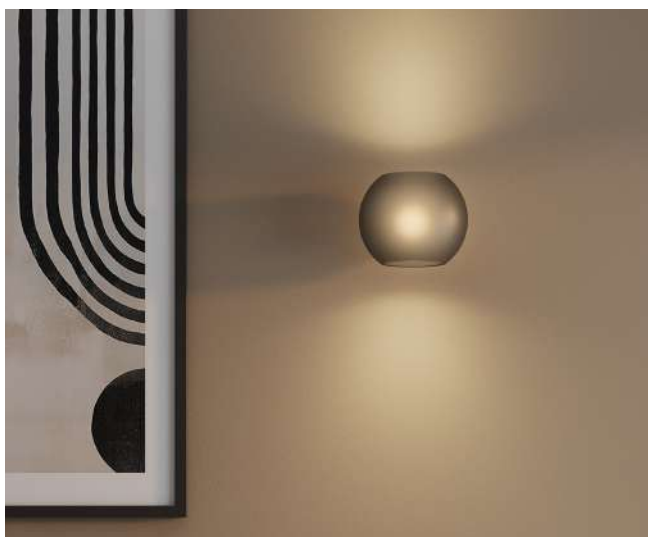

Serien Roma har tillverkats i snart 100 år.

Sanova är en stolt representant för Stella i Norden och ger dig som kund en klassisk design med antik stil.

Roma 3215	sid.	12-13
Roma handduschset	sid.	13
Roma 3230MC	sid.	14
Roma 3243	sid.	15
Roma möbelknopp	sid.	21
Tillbehör	sid.	20-21