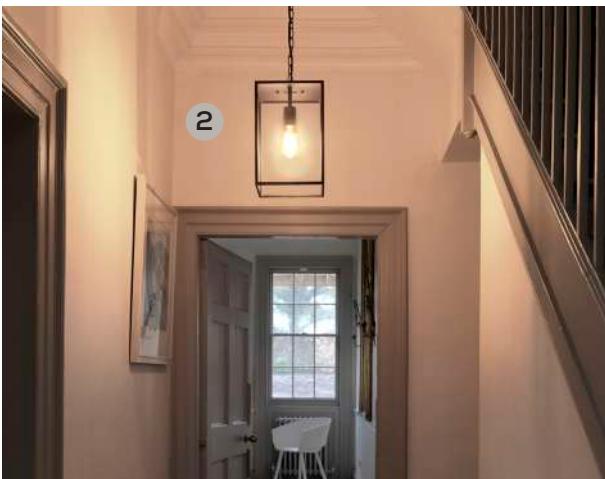

Homefield

IP23. Ljuskälla ingår ej. Sockel: E27. Dimbar.

Höjden på taklampor i nedan tabell är inkl. sladd som kan kortas ner.

	Artikelnr:	Bredd:	Djup:	Höjd:	Maxstyrka:	Färg:	Pris:
1.	AS1095010	180 mm	180 mm	2040 mm	12W LED	Svart textur	6 750 kr
2.	AS1095015	240 mm	240 mm	2160 mm	12W LED	Svart textur	8 890 kr
3.	AS1095021	200 mm	200 mm	335 mm	12W LED	Svart textur	5 670 kr