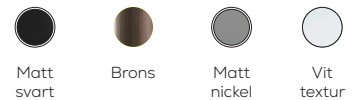

Artikelnr:	Produkttyp:	Bredd:	Djup:	Diameter:	Höjd:	Maxstyrka:	Färg:	Pris:
1.	AS1286078	1 spotlight	80 mm	80 mm		130 mm	6W LED	Matt svart	1 330 kr
2.	AS1286080	1 spotlight infälld		21 mm	Ø80 mm	122 mm	6W LED	Matt svart	1 490 kr
3.	AS1286082	3 spotlights rund			Ø220 mm	130 mm	3x6W LED	Matt svart	4 060 kr
4.	AS1286100	2 spotlights infälld	295 mm	21 mm		120 mm	2x6W LED	Matt svart	3 160 kr
5.	AS1286085	5 spotlights	1200 mm	60 mm		130 mm	5x6W LED	Matt svart	6 170 kr