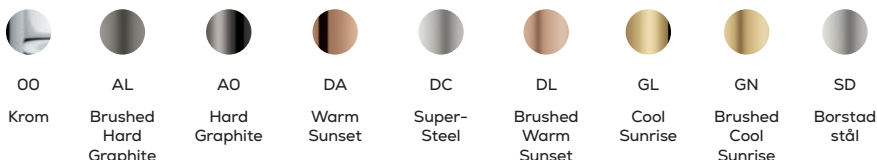

NYHET

Artikelnr:	Höjd:	Piputsprång:	Färg:	Pris:
2. 40535000	74 mm	76 mm	Krom	1 220 kr

Cosmopolitan sköljskål

En elegant och modern sköljskål som perfekt kompletterar Grohes diskhoar. Detta praktiska och funktionella tillbehör är utmärkt för att skölja grönsaker och andra livsmedel. Finns i färgerna AL, DL, GN och SD.

NYHET

Artikelnr:	Bredd:	Höjd:	Längd:	Färg:	Pris:
3. 40852SD0	150 mm	100 mm	450 mm	Borstad stål	1 635 kr

Cosmopolitan vikbart avrinningsställ

Maximera din diskbänk med vårt smarta ihopvikbara avrinningsstället som gör diskningen enklare och mer organiserad. Den vikbara konstruktionen sparar plats när den inte används och ger en bekväm lösning för alla kök. Finns i färgerna AL, DL, GN och SD.

NYHET

Artikelnr:	Bredd:	Längd:	Färg:	Pris:
4. 40854SD0	348 mm	490 mm	Borstad stål	1 410 kr

Färgkod:
DL - Brushed Warm Sunset

Färgkod:
GN - Brushed Cool sunrise

Färgkod:
AL - Brushed Hard Graphite

K700 diskhoar