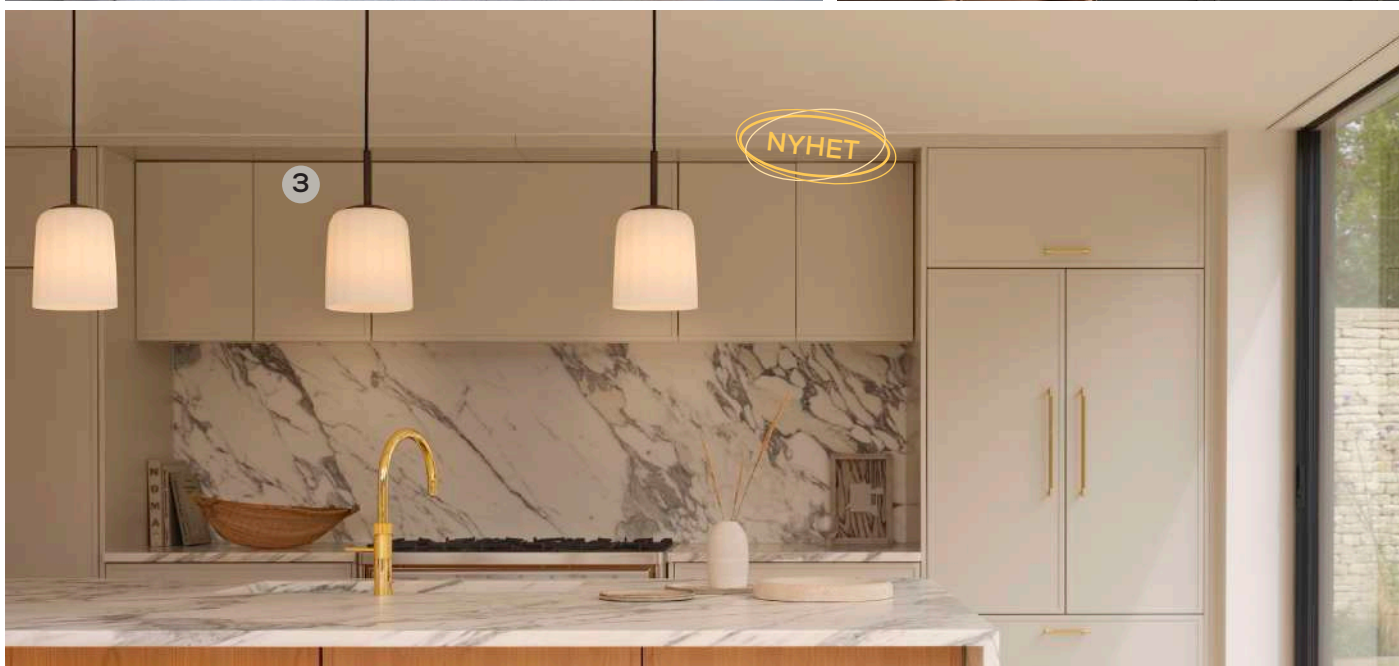

Veo

IP20. Ljuskälla ingår ej. Sockel: E27. Dimbar.

Veo är designad för att ge dina väggar i hall och vardagsrum en magisk känsla.

Vägglampor med räfflad blåst glasskärm ger ett fint sken uppåt, nedtill har den ett metalliskt avslut i 2 olika färger.

Höjden på AS1455005 och AS1455006 i nedan tabell är inkl. sladd.

NYHET

Brons

Matt nickel

Artikelnr:	Placering:	Diameter:	Bredd:	Djup:	Höjd:	Maxstyrka:	Färg:	Pris:
1. AS1455002	Vägg		200 mm	100 mm	217 mm	12W LED	Brons	3 170 kr
2. AS1455001	Vägg		200 mm	100 mm	217 mm	12W LED	Matt nickel	3 170 kr
3. AS1455005	Tak	Ø163 mm			316-2816 mm	6W LED	Brons	3 950 kr
AS1455006	Tak	Ø208 mm			366-2866 mm	6W LED	Brons	4 530 kr