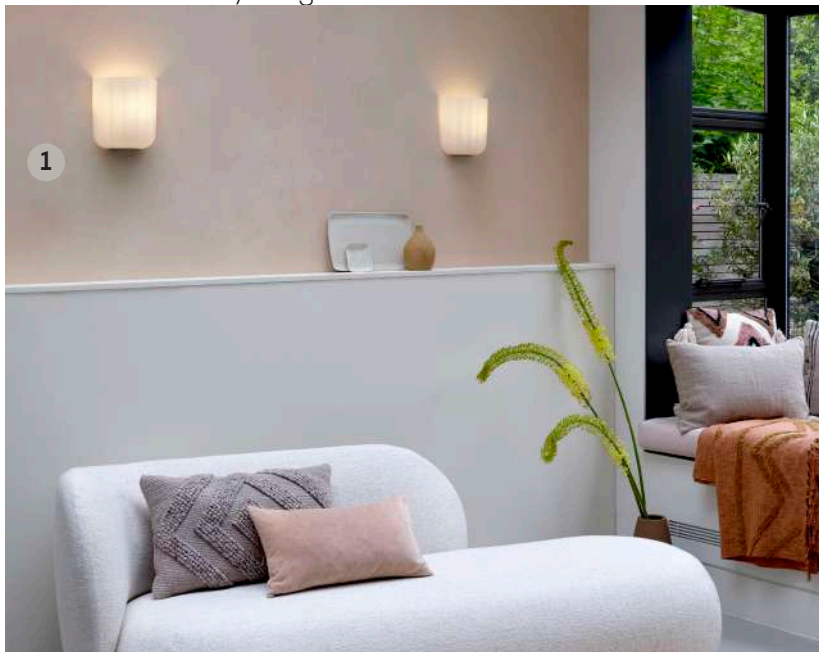

Veo

IP20. Ljuskälla ingår ej. Sockel: E27. Dimbar.

Veo är designad för att ge dina väggar i hall och vardagsrum en magisk känsla.

Vägglampor med räfflad blåst glasskärm ger ett fint sken uppåt, nedtill har den ett metalliskt avslut i 2 olika färger.