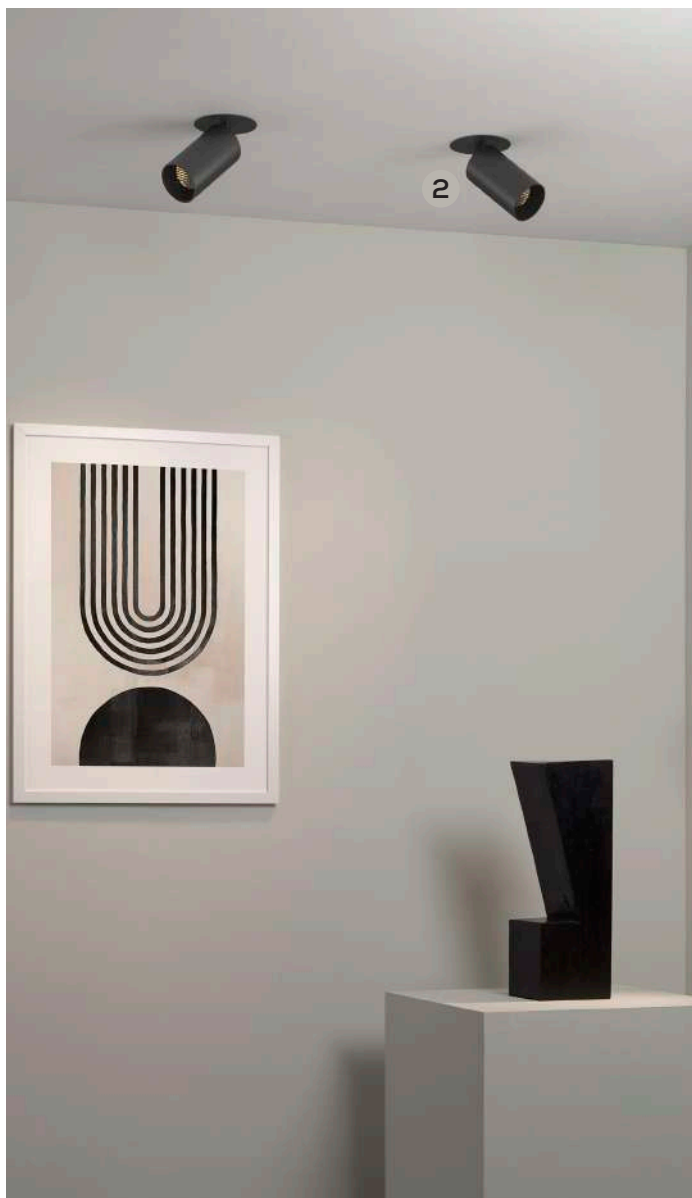

NYHET

1

2

3

4

Juno

IP20. Ljuskälla ingår ej. Sockel: GU10. Dimbar.

Juno har en retro stil och riktbara spotlights som ger dig möjligheten att punktbelysa ditt hem. Finns i brons och i Astros nya färg matt borstad mässing

NYHET

	Artikelnr:	Produkttyp:	Bredd:	Djup:	Höjd:	Maxstyrka:	Färg:	Pris:
1.	AS1487006	1 spotlight	90 mm	90 mm	160 mm	6W LED	Matt borstad mässing	1 720 kr
	AS1487002	1 spotlight	90 mm	90 mm	160 mm	6W LED	Brons	1 720 kr
2.	AS1487005	1 spotlight infälld	83 mm	80 mm	130 mm	6W LED	Matt borstad mässing	1 720 kr
	AS1487001	1 spotlight infälld	83 mm	80 mm	130 mm	6W LED	Brons	1 720 kr
3.	AS1487007	3 spotlights	600 mm	76 mm	150 mm	3 x 6W LED	Matt borstad mässing	5 240 kr
	AS1487003	3 spotlights	600 mm	76 mm	150 mm	3 x 6W LED	Brons	5 240 kr
4.	AS1487008	4 spotlights	900 mm	76 mm	150 mm	4 x 6W LED	Matt borstad mässing	7 030 kr
	AS1487004	4 spotlights	900 mm	76 mm	150 mm	4 x 6W LED	Brons	7 030 kr