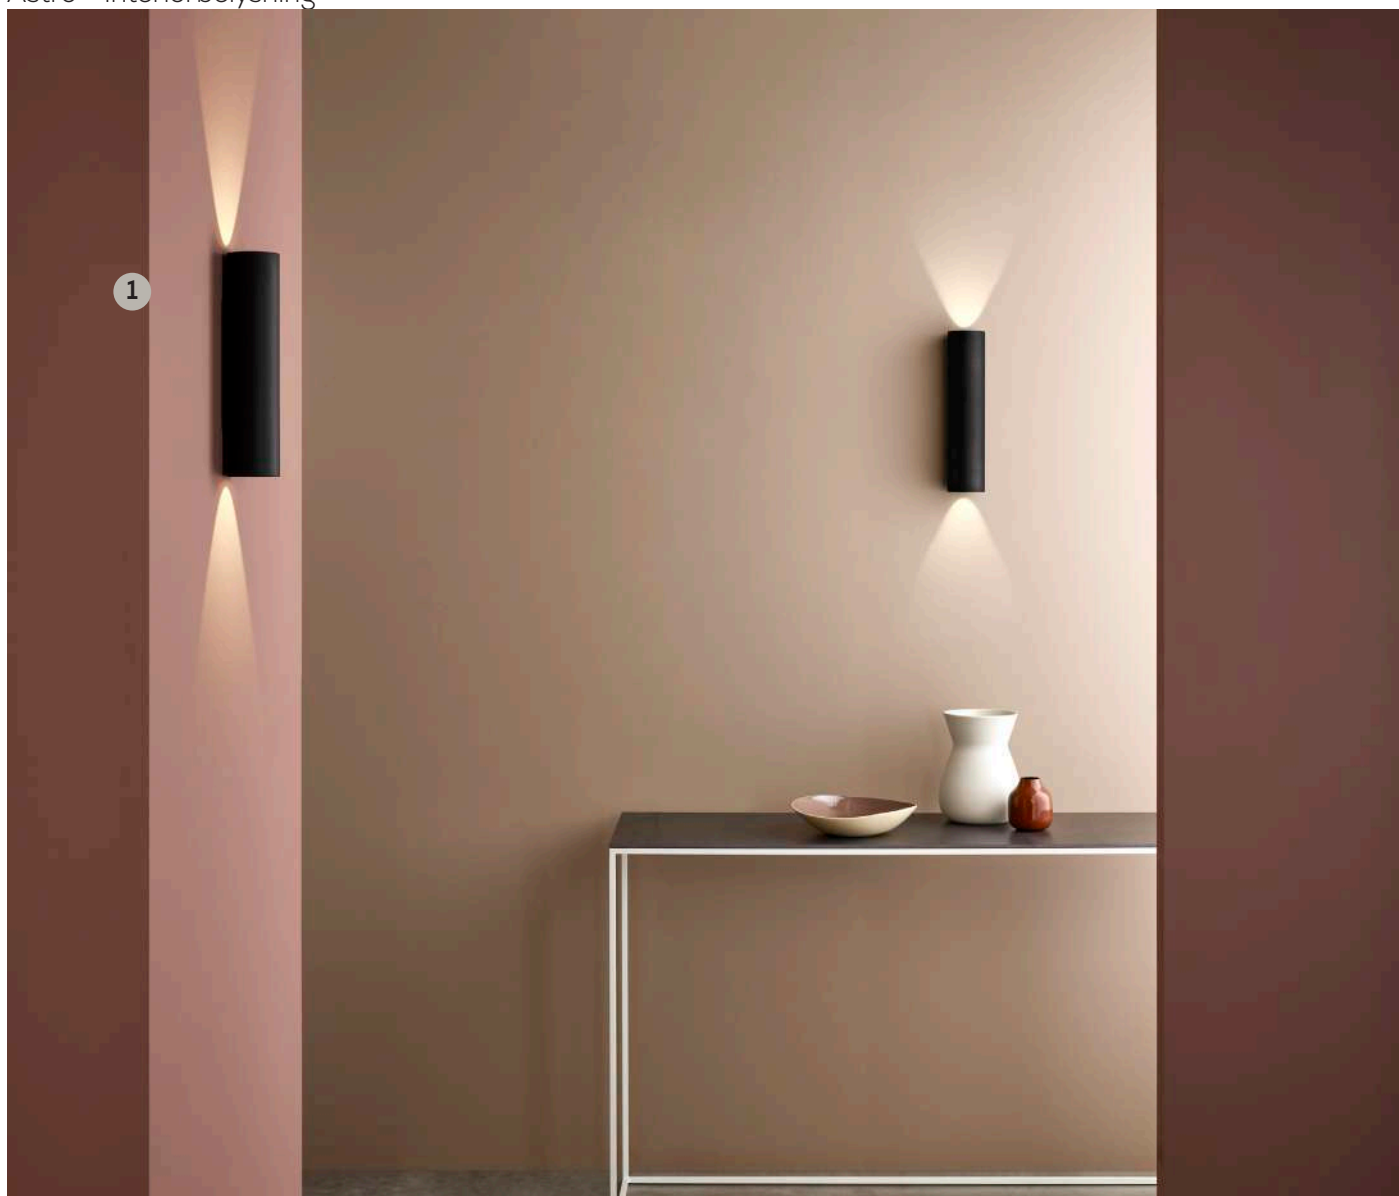

Homefield

IP23. Ljuskälla ingår ej. Sockel: E27. Dimbar.

Höjden på taklampor i nedan tabell är inkl. sladd som kan kortas ner.

	Artikelnr:	Bredd:	Djup:	Höjd:	Maxstyrka:	Färg:	Pris:
1.	AS1095010	180 mm	180 mm	2040 mm	12W LED	Svart textur	6 750 kr
2.	AS1095015	240 mm	240 mm	2160 mm	12W LED	Svart textur	8 890 kr
3.	AS1095021	200 mm	200 mm	335 mm	12W LED	Svart textur	5 670 kr