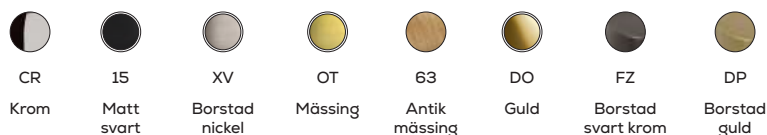

Irno R

Stilren köksblandare med rund design.

Artikelnr:	Höjd:	Piputsprång:	Svängradie:	Färg:	Pris:
LHS20618CR	330 mm	171 mm	360°	Krom	2 610 kr
LHS2061815	330 mm	171 mm	360°	Matt svart	4 170 kr
LHS20618XV	330 mm	171 mm	360°	Borstad nickel	4 170 kr
LHS20618OT	330 mm	171 mm	360°	Mässing	4 170 kr
LHS2061863	330 mm	171 mm	360°	Antik mässing	4 170 kr
LHS20618DO	330 mm	171 mm	360°	Guld	5 210 kr
LHS20618FZ	330 mm	171 mm	360°	Borstad svart metall	5 210 kr
LHS20618DP	330 mm	171 mm	360°	Borstad guld	5 210 kr