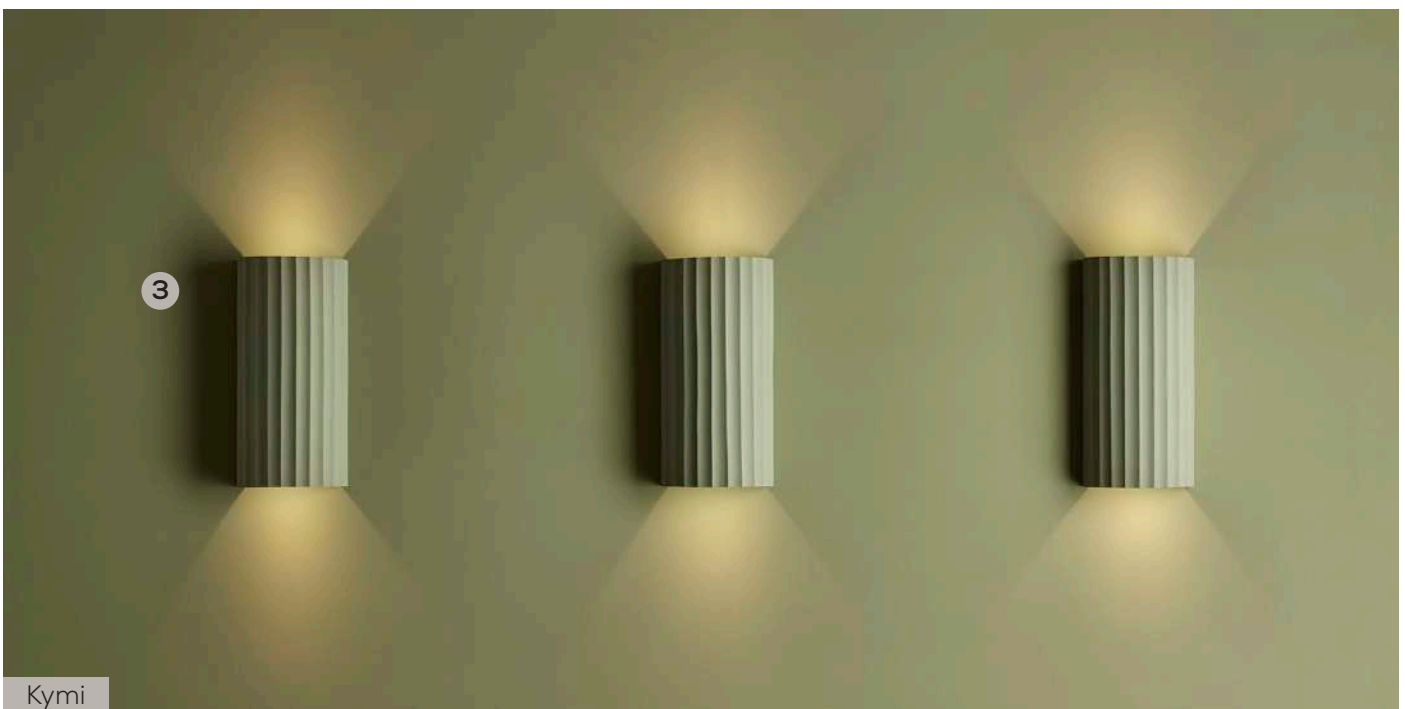

Shadow

Blend

Kymi

IP20. Ljuskälla ingår ej. Sockel: E27 (Blend), GU10 (Shadow och Kymi). Dimbara.

Matt vit

	Artikelnr:	Produktnamn:	Bredd:	Djup:	Höjd:	Maxstyrka:	Färg:	Pris:
1.	AS1414002	Shadow 150	94 mm	100 mm	300 mm	2x6W LED	Matt vit	2 820 kr
2.	AS1439001	Blend	320 mm	110 mm	135 mm	12W LED	Matt vit	3 010 kr
3.	AS1335001	Kymi 220	133 mm	90 mm	220 mm	2x6W LED	Matt vit	2 530 kr
	AS1335003	Kymi 300	148 mm	90 mm	300 mm	2x6W LED	Matt vit	3 090 kr