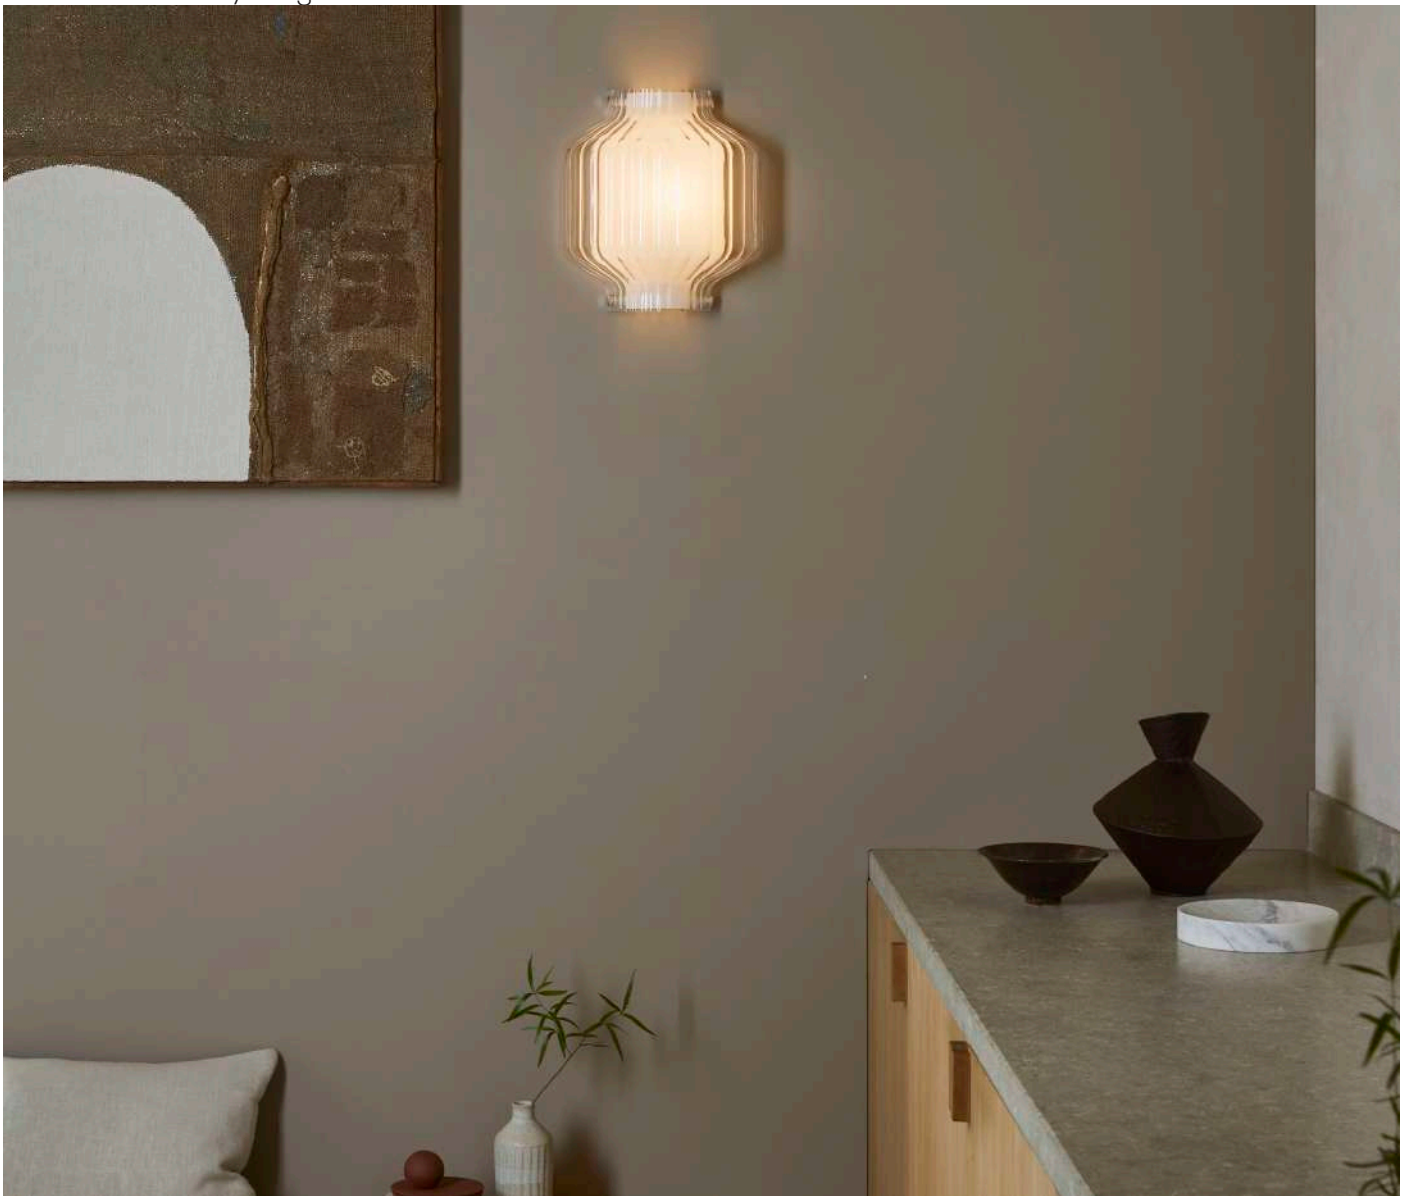

Shadow

Blend

Kymi

IP20. Ljuskälla ingår ej. Sockel: E27 (Blend), GU10 (Shadow och Kymi). Dimbara.

Matt vit

	Artikelnr:	Produktnamn:	Bredd:	Djup:	Höjd:	Maxstyrka:	Färg:	Pris:
1.	AS1414002	Shadow 150	94 mm	100 mm	300 mm	2x6W LED	Matt vit	2 820 kr
2.	AS1439001	Blend	320 mm	110 mm	135 mm	12W LED	Matt vit	3 010 kr
3.	AS1335001	Kymi 220	133 mm	90 mm	220 mm	2x6W LED	Matt vit	2 530 kr
	AS1335003	Kymi 300	148 mm	90 mm	300 mm	2x6W LED	Matt vit	3 090 kr