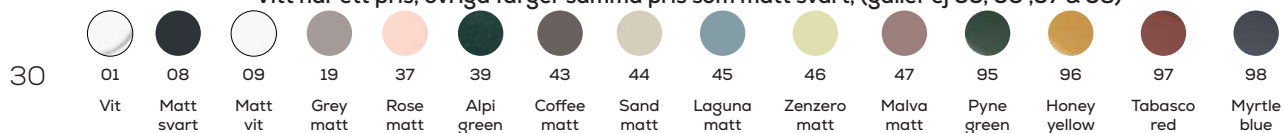

Tvättställ Tino

1 blandarhål, för vägg och bänk. Inklusive bultsats och bottenventil.

	Artikelnr:	Bredd:	Djup:	Höjd:	Färg:	Pris:
1.	AL33180101K	550 mm	450 mm	140 mm	Vit	7 810 kr
1.	AL33180108K	550 mm	450 mm	140 mm	Matt svart	11 000 kr
2.	AL33170101K	750 mm	450 mm	140 mm	Vit	9 650 kr
2.	AL33170108K	750 mm	450 mm	140 mm	Matt svart	13 780 kr
3.	AL33160101K	900 mm	450 mm	140 mm	Vit	11 800 kr
3.	AL33160108K	900 mm	450 mm	140 mm	Matt svart	17 000 kr

Vitt har ett pris, övriga färger samma pris som matt svart, (gäller ej 95, 96, 97 & 98)