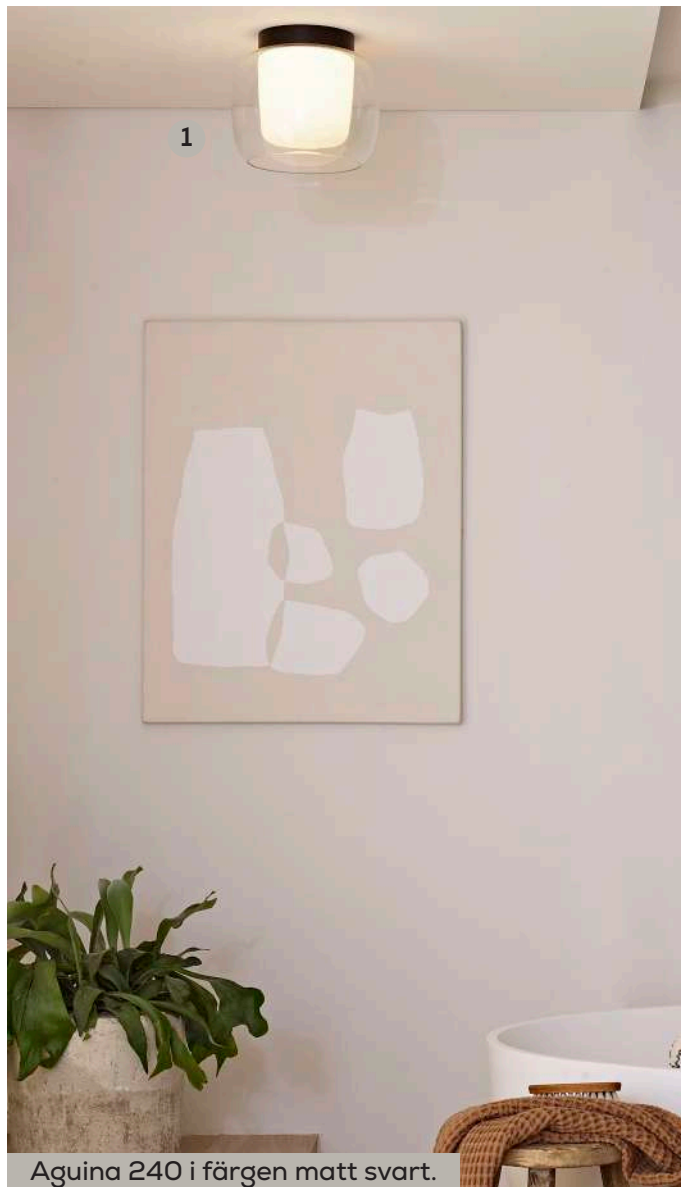

Mallon

IP44. Ljuskälla integrerad. 2700K-4000K. Dimbar
Finns i färger enligt nedan tabell.

Artikelnr:	Diameter:	Höjd:	Maxstyrka:	Färg:	Pris:
AS1125014	Ø330 mm	60 mm	15.3W LED	Krom	5 360 kr
AS1125015	Ø330 mm	60 mm	15.3W LED	Matt nickel	5 360 kr
AS1125016	Ø330 mm	60 mm	15.3W LED	Brons	5 360 kr

Aquina

IP44. Ljuskälla ingår ej. Dimbar. Endast för takmontering.
Finns i färgerna: Krom/glas och matt svart/glas.

Artikelnr:	Diameter:	Höjd:	Maxstyrka:	Färg:	Pris:
AS1450009	Ø240 mm	210 mm	12W LED	Matt svart	6 390 kr
1. AS1450003	Ø240 mm	210 mm	12W LED	Krom	6 620 kr
2. AS1450011	Ø360 mm	176 mm	2x12W LED	Matt svart	8 350 kr
AS1450004	Ø360 mm	176 mm	2x12W LED	Krom	8 710 kr