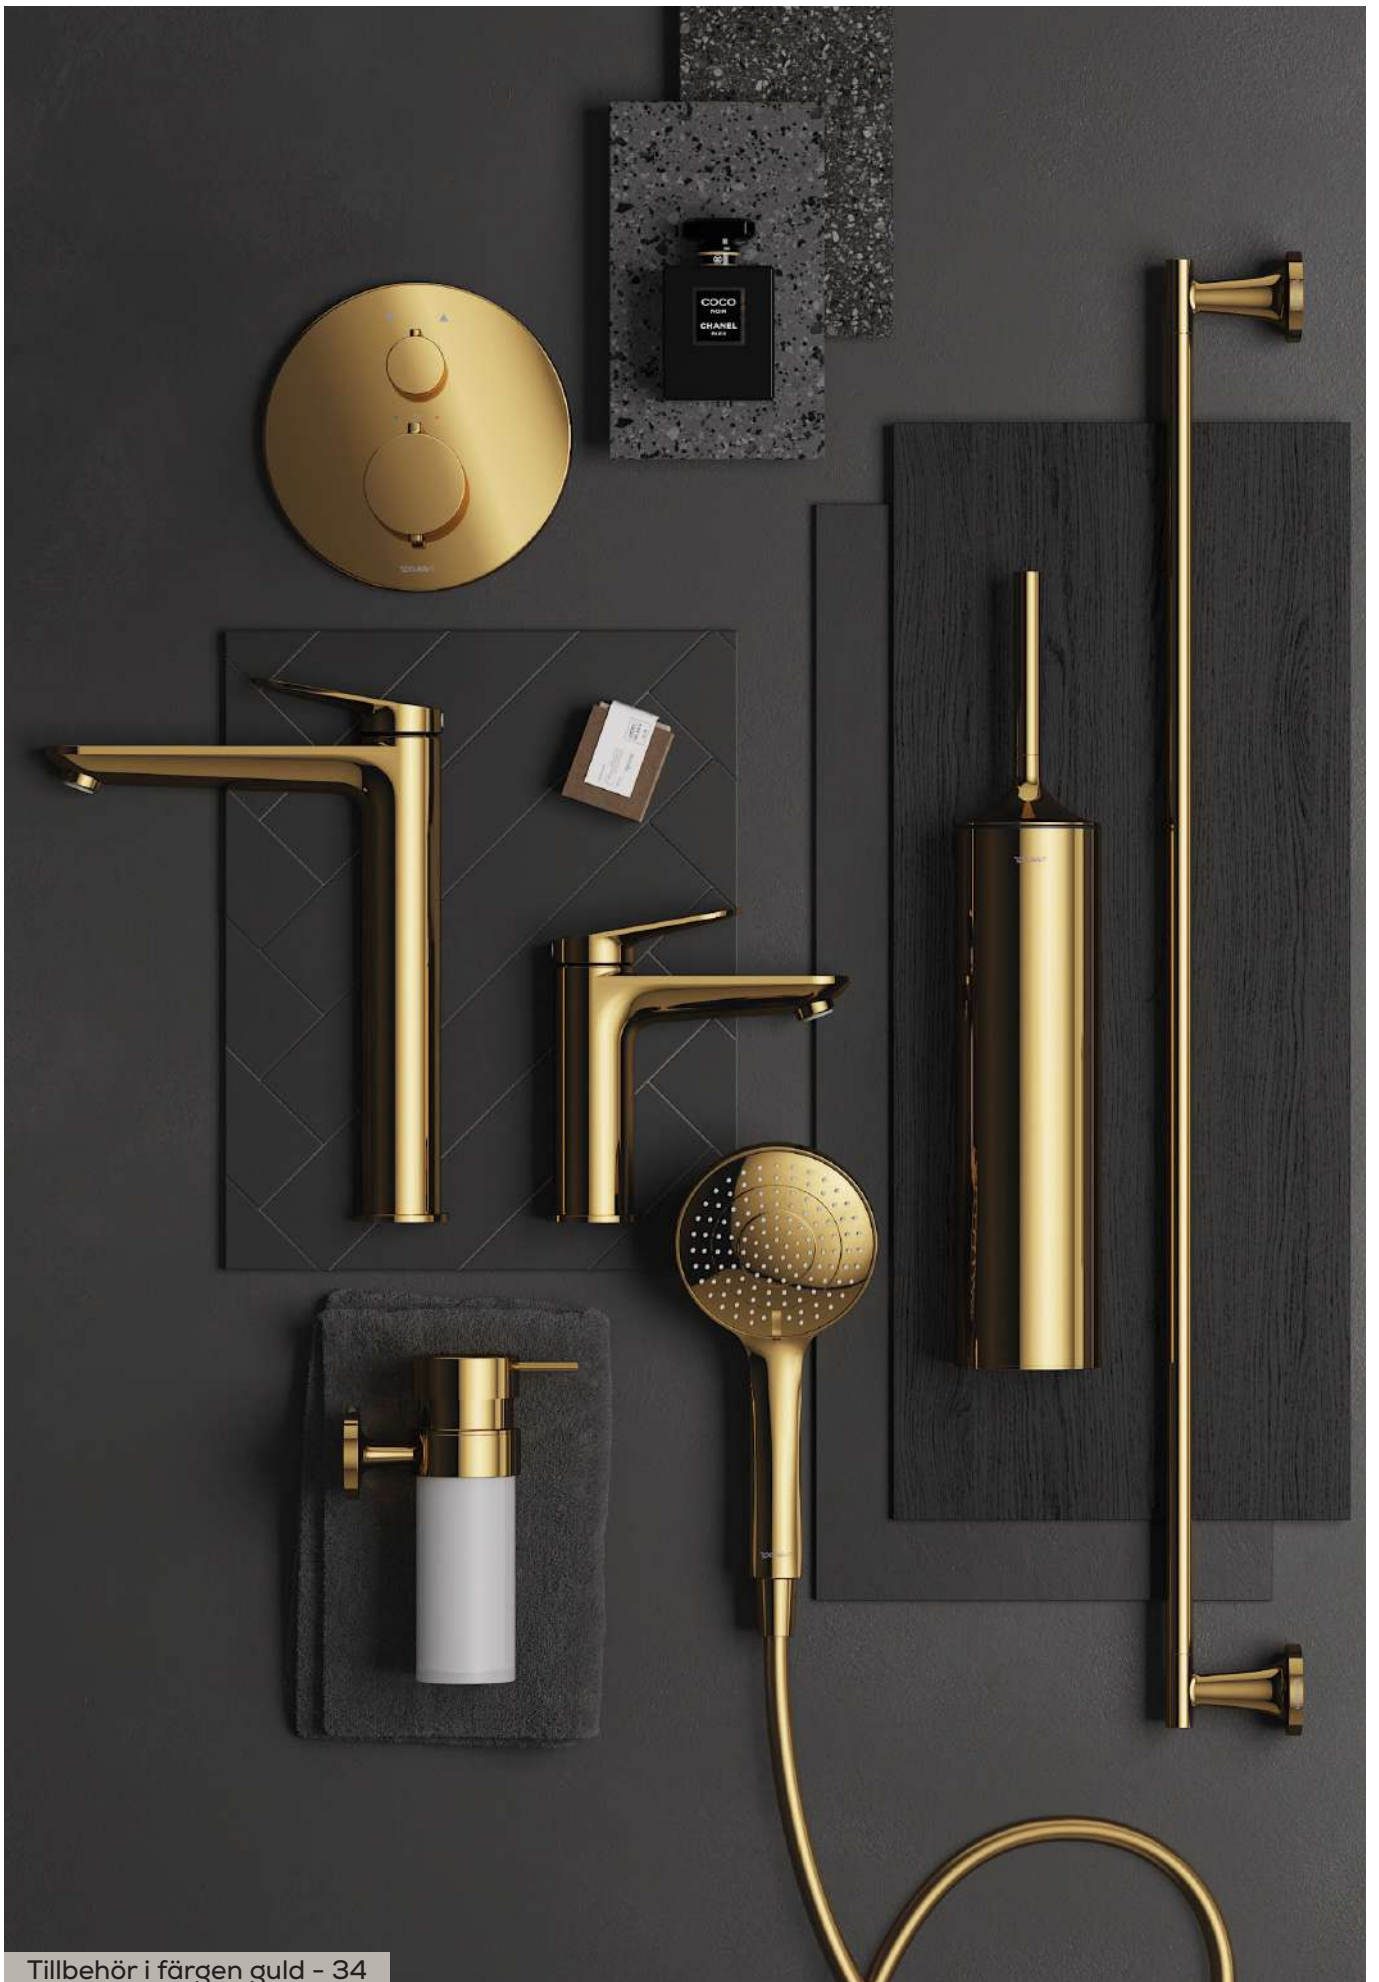

Tillbehör i färgen guld - 34