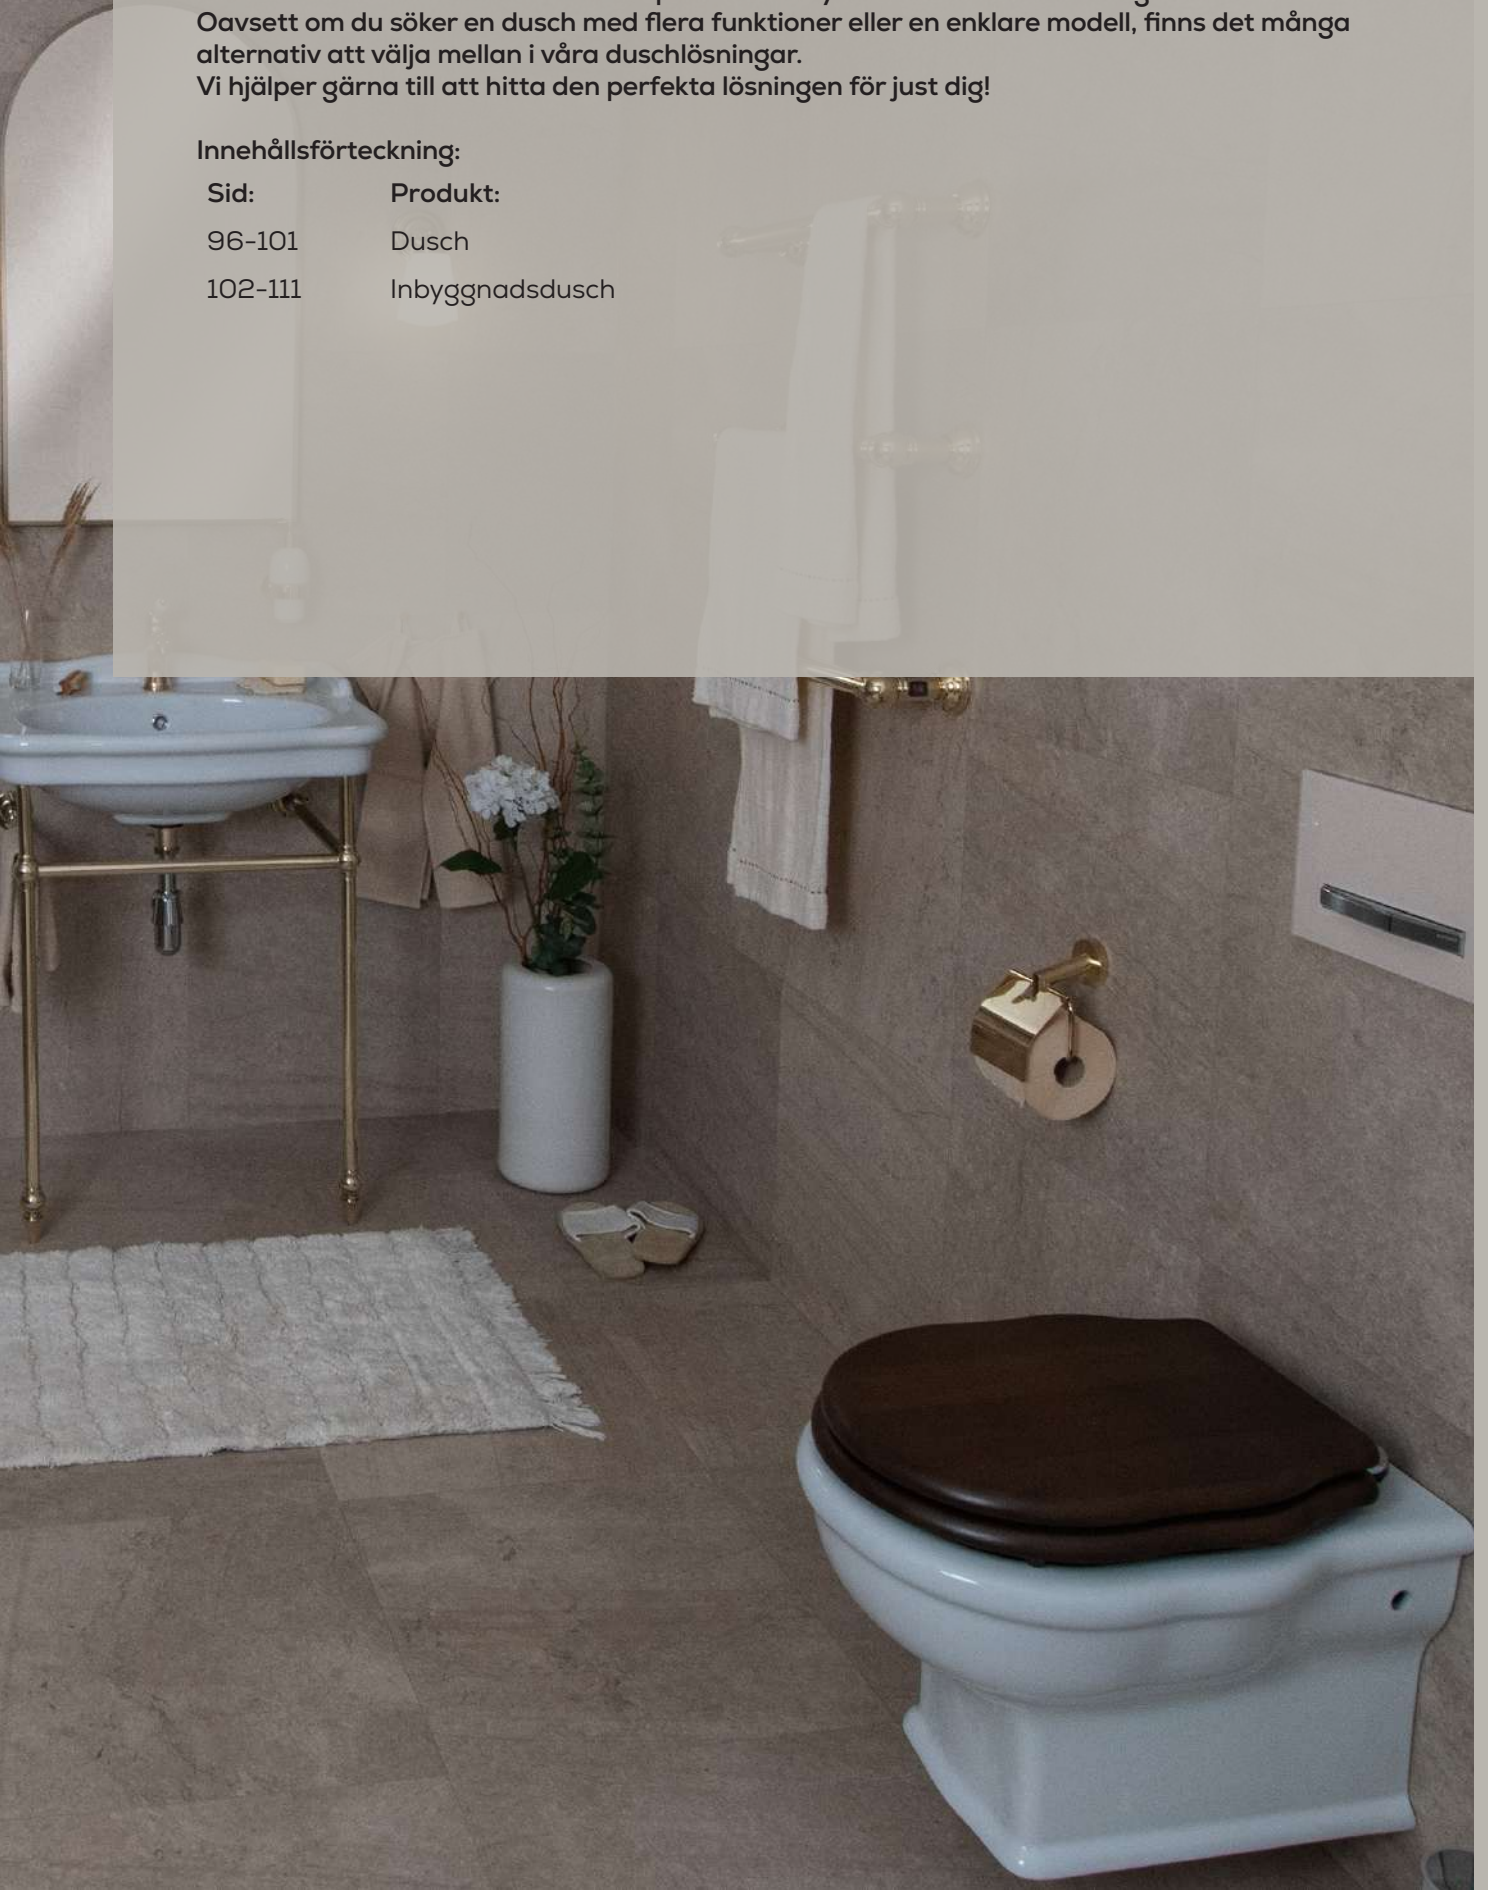

DUSCH

I vårt duschsortiment hittar du produkter som kombinerar modern lyx med traditionellt hantverk. Resultatet? En känsla av spa-liknande lyx – direkt hemma hos dig!
Oavsett om du söker en dusch med flera funktioner eller en enklare modell, finns det många alternativ att välja mellan i våra duschlösningar.
Vi hjälper gärna till att hitta den perfekta lösningen för just dig!

Innehållsförteckning:

Sid:	Produkt:
96-101	Dusch
102-111	Inbyggnadsdusch