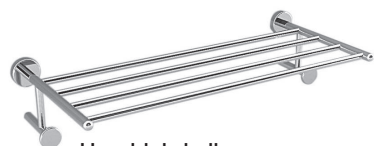

Lucilla

Lucilla är enkel och elegant, helt utformad och tillverkad i Italien med samma kriterier för absolut kvalitet, utan undantag, som utmärker resten av Stellas produktion. Allt förpackat i en produkt som är sofistikerad - perfekt för alla krav på användning och estetik. Lucilla tillbehör och blandare har designats ihop för att matcha varandra i både färg och form i en symbios. Serien finns i 17 färger enligt färgtabell nederst på sidan. För fler produkter se: sanova.se