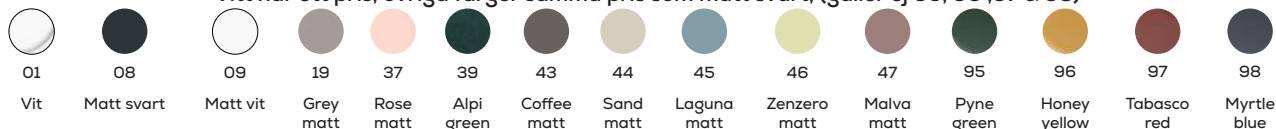

Bidé LH

I vårt LH sortiment finns bidéer i samma serier och färger som toaletterna.

Bidéblandare hittar du på sid. 92-93.

Toaletter till serierna hittar du på sid. 48, 49 & 52.

Artikelnr:	Serie:	Bredd:	Djup:	Placering:	Färg:	Pris:
AL32230101K	Ponza	350 mm	500 mm	Vägg	Vit	4 440 kr
1. AL32230108K	Ponza	350 mm	500 mm	Vägg	Matt svart	6 370 kr
AL32250101K	Ponza	350 mm	550 mm	Vägg	Vit	5 290 kr
AL32250108K	Ponza	350 mm	550 mm	Vägg	Matt svart	7 620 kr
2. AL22310101K	Elba	350 mm	500 mm	Vägg	Vit	4 930 kr
AL22310108K	Elba	350 mm	500 mm	Vägg	Matt svart	7 070 kr
3. AL31180101K	Murano round	370 mm	570 mm	Vägg	Vit	6 060 kr
AL31180108K	Murano round	370 mm	570 mm	Vägg	Matt svart	8 780 kr
AL31220101K	Murano square	350 mm	550 mm	Vägg	Vit	6 060 kr
AL31220108K	Murano square	350 mm	550 mm	Vägg	Matt svart	9 240 kr
4. AL28240101SK	Classic	360 mm	540 mm	Vägg	Vit	6 120 kr

Vitt har ett pris, övriga färger samma pris som matt svart, (gäller ej 95, 96, 97 & 98)