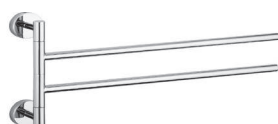

Toalettborste vägghängd
LL10017CR00
Krom: 1 950 kr

Handduksållare dubbel
Bredd: 330 mm, Höjd: 175 mm
LL10030CR00
Krom: 1 610 kr