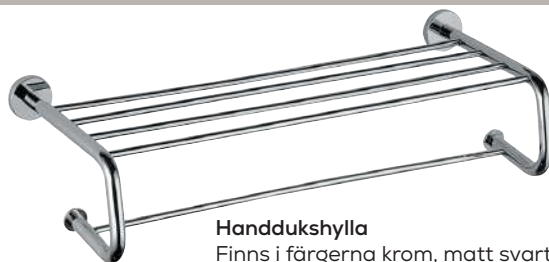

Handdukshylla
Finns i färgerna krom, matt svart, mässing, guld och borstad nickel.
LHHIPS980
Krom: 2 750 kr