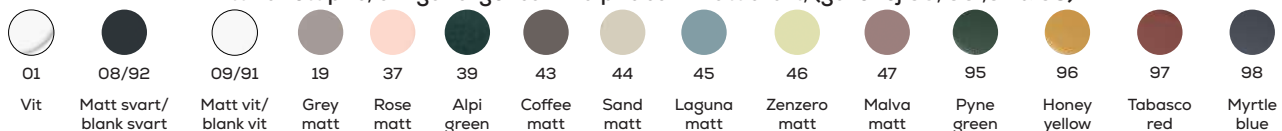

Classic

Inklusive softclose sits i vitt eller i valnötsfärgat träutförande. I vårt LH Classic sortiment finns en vägghängd, högspolande och golvstående toalettstol, se sid. 52 och bidé, se sid. 54.

Artikelnr:	Bredd:	Djup:	Färg toalettsits:	Pris:
AL28230101SK	365 mm	530 mm	Blank vit	9 110 kr
AL28230101SWK	365 mm	530 mm	Valnöt	10 680 kr