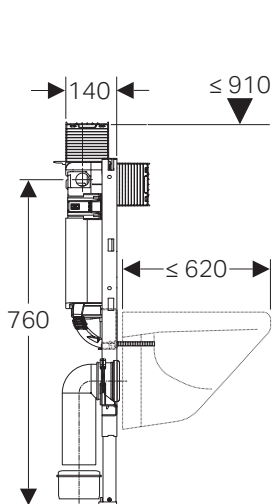

Litet är smartare.

Geberit Omega inbyggnadsfixturer 82-98 cm.

Geberit Omega toalettfixtur finns i de låga konstruktionshöjderna 82 cm respektive 98 cm, vilket skapar ytterligare val-möjligheter i planeringen av badrummet. Du kan till exempel välja en halvhög vägg- framför-vägglösning eller skiljevägg med hyllor för kosmetik och toalettartiklar – eller varför inte montera din toalett under ett snedtak eller en fönstersmyg?

- Sitthöjd vid standard-installation: 410 mm
- Justerbar höjd ≤ 200 mm
- Vattenanslutning från vänster
- Spolning fram- eller ovanifrån
- 25 års leveransgaranti på reservdelar
- Höjd 82 eller 98 cm
- Omega inbyggnadsfixturer kräver en inbyggnadshöjd på 82 eller 98 cm
- Kompatibel med alla Omega spolplattor
- Väggdjupet beror på avloppets placering

Omega 82 cm

Pris: 6 725 kr

- Artikelnr 111007003
- Höjd 82 cm, Bredd 50 cm
- Vattenanslutning vänster