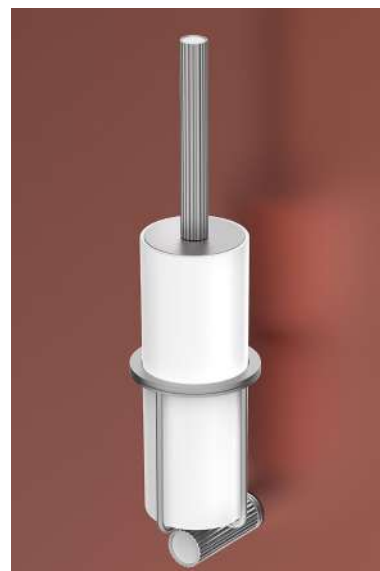

Ennio

Serien Ennio är en lyxig serie med sin moderna design i en antik utformning. Inspirationen till serien är hämtad från antikens kolonner och är designad av Francis Sultana. Detaljarbetet är som ett smycke och har designats ihop med blandarserien Ennio som gemensamt skapar en helhet med lyxig karaktär. Färgerna nedan kan matchas med blandarna i samma serie och Stellas hela sortiment. För pris och fler produkter se: sanova.se

AU00 Guld	AU02 Roséguld	BZ00 Brons	BZ01 Mörk brons	CR00 Krom	PV01 Mässing PVD	PV02 Nickel PVD	PV05 Borstad nickel PVD	PV06 Matt mässing PVD
PV09 Borstad koppar PVD	PV10 Borstad svart	PV11 Matt koppar PVD	PV13 Borstad mässing PVD	PV14 Matt nickel PVD	PV16 Koppar PVD	PV17 Matt svart PVD	PV18 Svart PVD