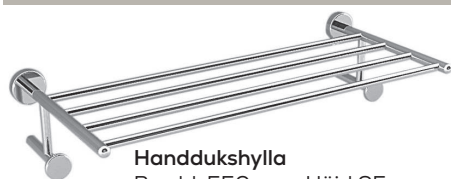

Handdukshylla

Bredd: 550 mm, Höjd 95 mm.
LL10019PV02
Nickel PVD: 11 440 kr