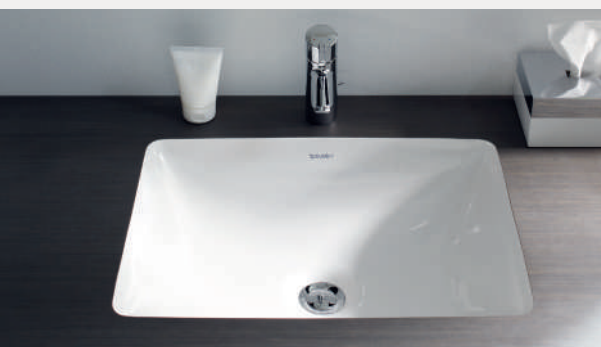

Inklusive monteringsats för stenskiva.

Artikelnr:	Bredd:	Djup:	Färg:	Pris:
0457480000K	480 mm	345 mm	Vit	8 350 kr

Vero

Inklusive monteringsats för stenskiva.

Artikelnr:	Bredd:	Djup:	Färg:	Pris:
0330430000K	430 mm	315 mm	Vit	4 569 kr
0330480000K	485 mm	315 mm	Vit	4 569 kr