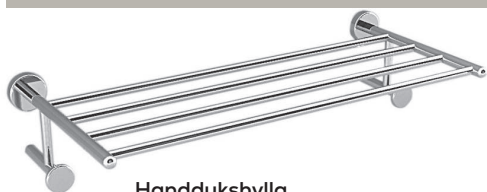

Sirius

Sirius, designad av arkitekten Arnaud Behzadi, kännetecknas av sobra och raffinerade linjer med rundade former och en extra dekorerande detalj. Den finns i 18 olika färger, inklusive det exklusiva borstade English Gold, se färgalternativ på sidan längst ner. Serien har designats ihop med kranserien med samma namn för att matcha varandra i både färg och form i en symbios. För fler produkter se: sanova.se

Handdukshylla
Bredd: 550 mm, Höjd 95 mm.
LL10019CR00
Krom: 7 150 kr