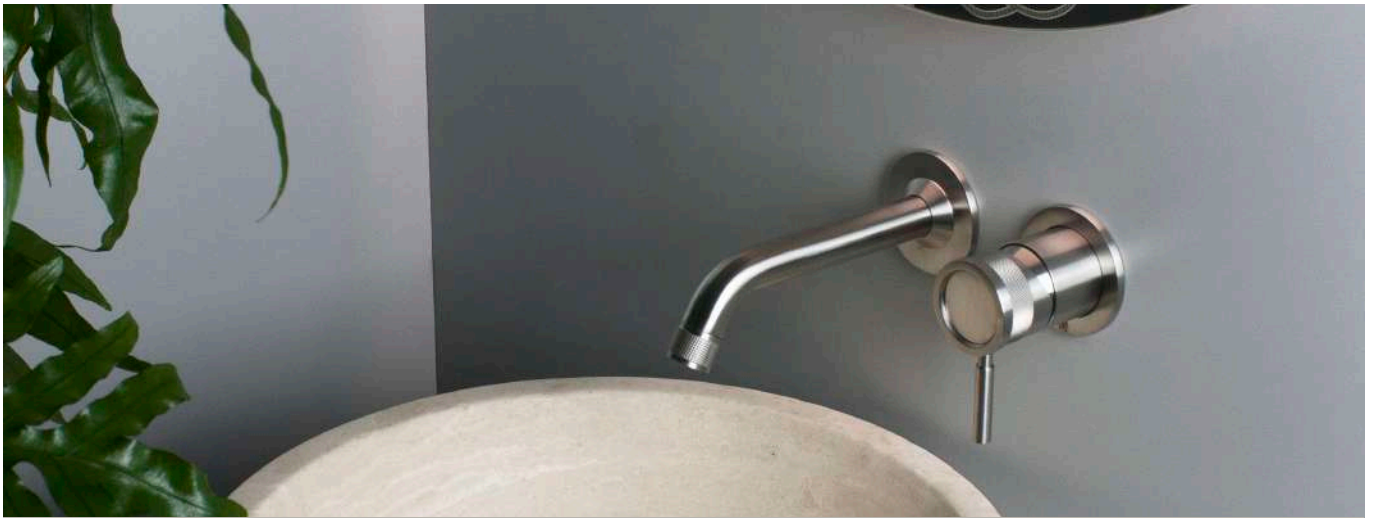

Nera

Materialet i serien Nera är rostfritt 316L. Designen ger en känsla av retro men i ett modernt utförande. Tillbehören har designats ihop med blandarserien Nera för att gemensamt skapa en helhet i både form och färg.

Välj mellan 4 olika färger alla i borstad utförande, se nedan färgtabell, priser avser borstad stål.

Reserv pappershållare
LH0282025SA-022
Borstad stål: 3 140 kr

022

Borstad
stål

139

Borstad
koppar PVD

140

Borstad svart
metall PVD

141

Borstad
guld PVD