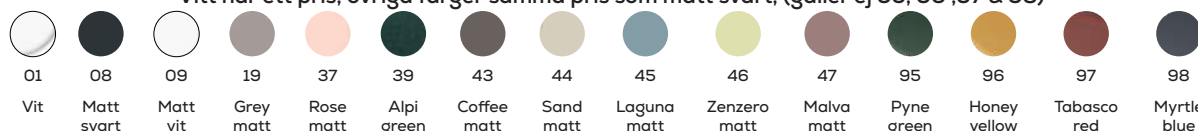

Handdukhållare

	Artikelnr:	Bredd:	Färg:	Pris:
	ALPA50H	500 mm	Krom	1 800 kr
	ALPA50HN	500 mm	Matt svart	1 960 kr
	ALPA60H	600 mm	Krom	2 010 kr
	ALPA60HN	600 mm	Matt svart	2 170 kr
	ALPA80H	800 mm	Krom	2 410 kr
	ALPA80HN	800 mm	Matt svart	2 490 kr
	ALPA100H	1000 mm	Krom	2 900 kr
	ALPA100HN	1000 mm	Matt svart	2 960 kr

Vitt har ett pris, övriga färger samma pris som matt svart, (gäller ej 95, 96, 97 & 98)