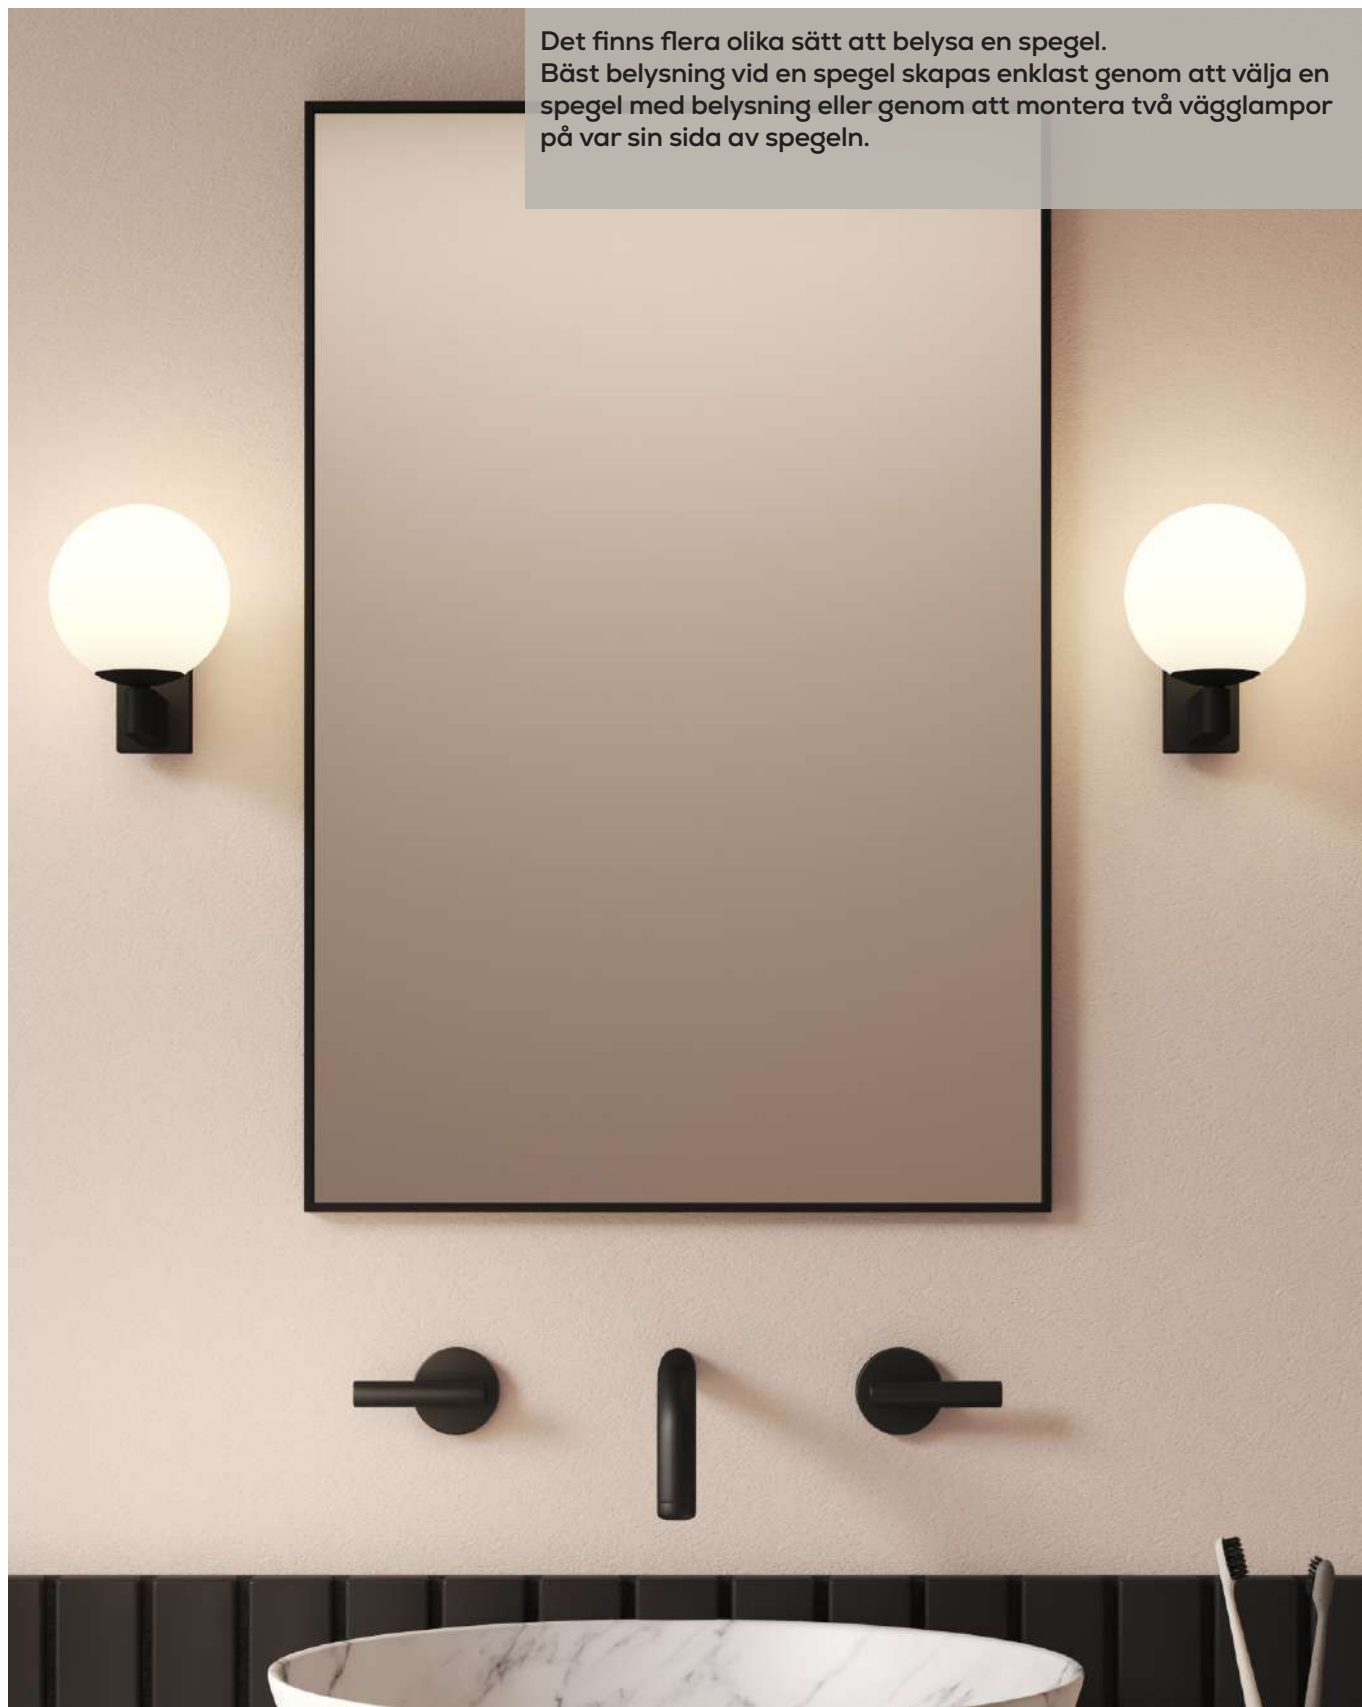

Det finns flera olika sätt att belysa en spegel.
Bäst belysning vid en spegel skapas enklast genom att välja en spegel med belysning eller genom att montera två vägglampor på var sin sida av spegeln.

Sagara

IP44. Ljuskälla ingår ej. Sockel: G9. Dimbar.
Finns i färger enligt tabell.

Krom

Matt svart