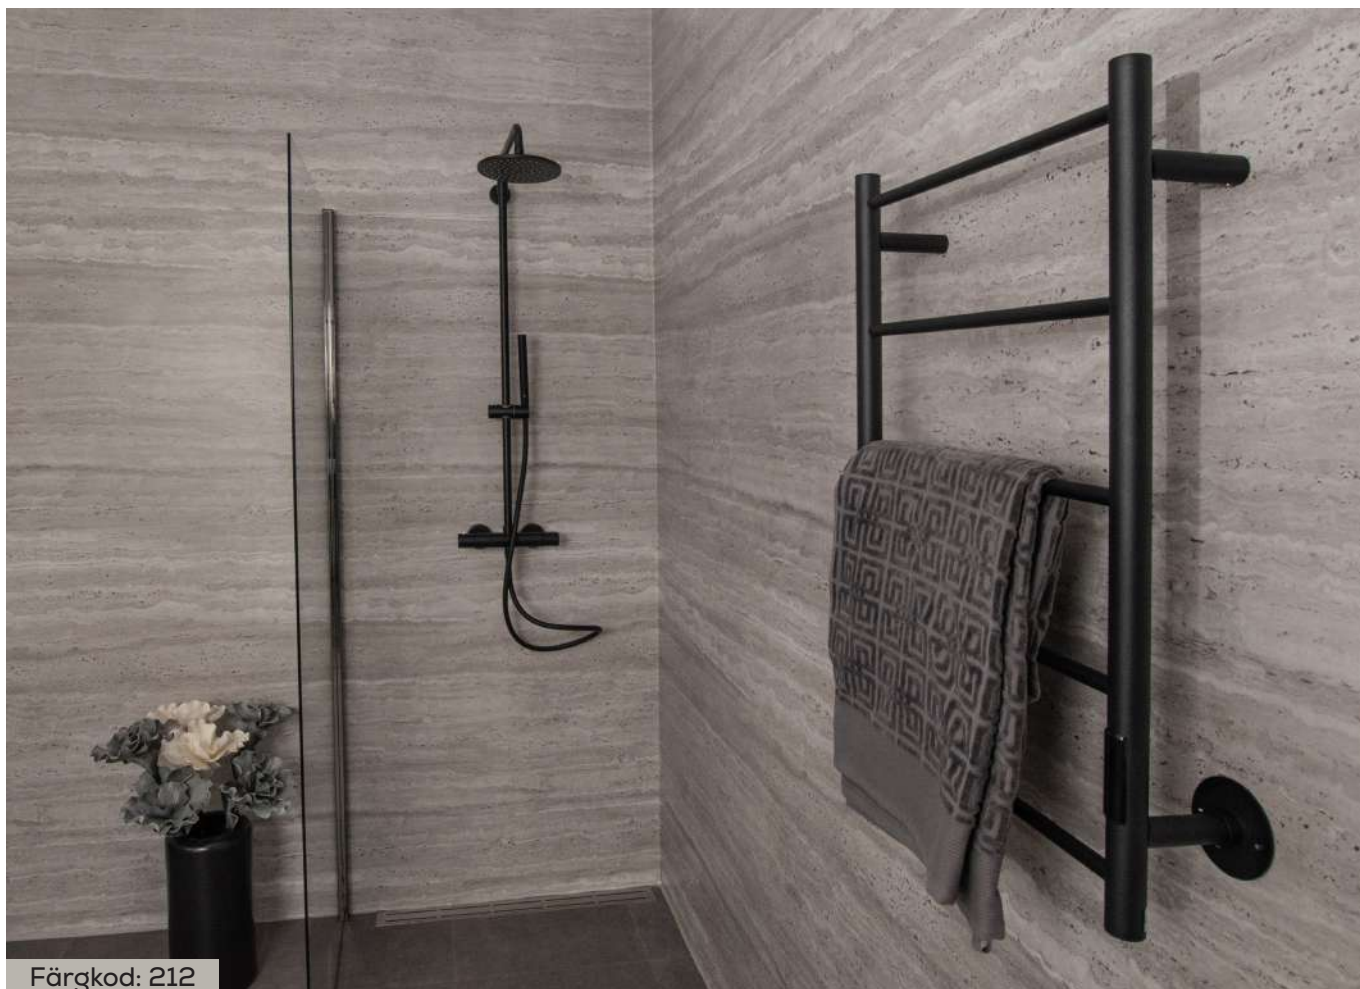

001
Borstad
stål

002
Polerad
stål

212
Matt svart
struktur

Färgkod: 212

Kivik

IPX4. Inklusive timer och ställbar värmeeffekt.

Kivik är en handdukstork med senaste teknik i en stilren och modern design.

Anslutningen kan göras direkt in i vägg och är även anpassad för anslutning till väggdosa.