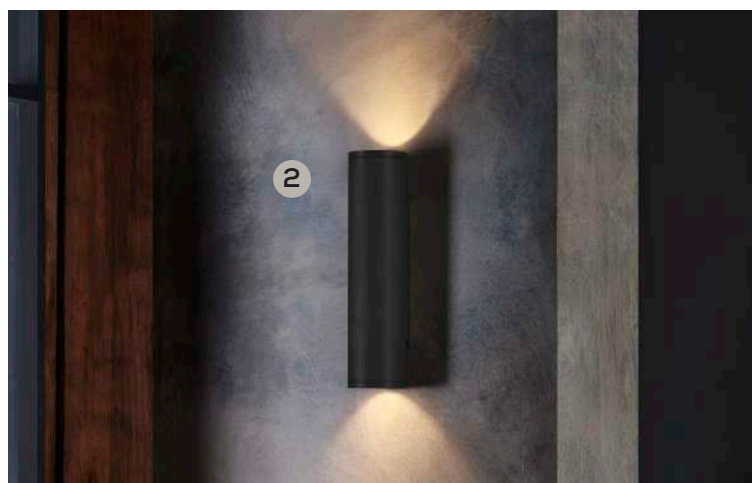

Ava

IP44. Ljuskälla ingår ej. Sockel: GU10. Dimbar.

	Artikelnr:	Bredd:	Djup:	Höjd:	Maxstyrka:	Färg:	Pris:
1.	AS1428013	75 mm	81 mm	400 mm	2x6W LED	Svart textur	4 690 kr
2.	AS1428009	75 mm	81 mm	300 mm	2x6W LED	Svart textur	4 310 kr
3.	AS1428005	75 mm	81 mm	200 mm	6W LED	Svart textur	2 880 kr