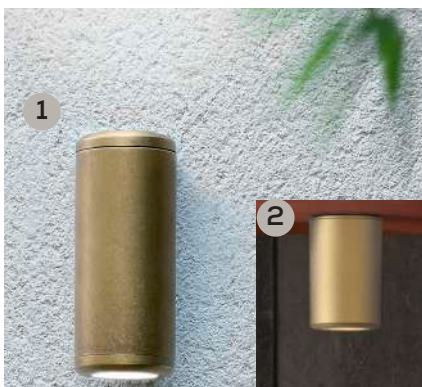

Jura

IP44. Ljuskälla ingår ej. Sockel: GU10. Dimbar.

Mässing

1. AS1375010 = Jura Wall Twin
2. AS1375011 = Jura Ceiling.

Artikelnr:	Djup:	Bredd:	Höjd:	Maxstyrka:	Färg:	Pris:
1. AS1375010	101 mm	76 mm	178 mm	2x6W LED	Mässing	4 840 kr
2. AS1375011	114 mm	75 mm	114 mm	6W LED	Mässing	3 060 kr