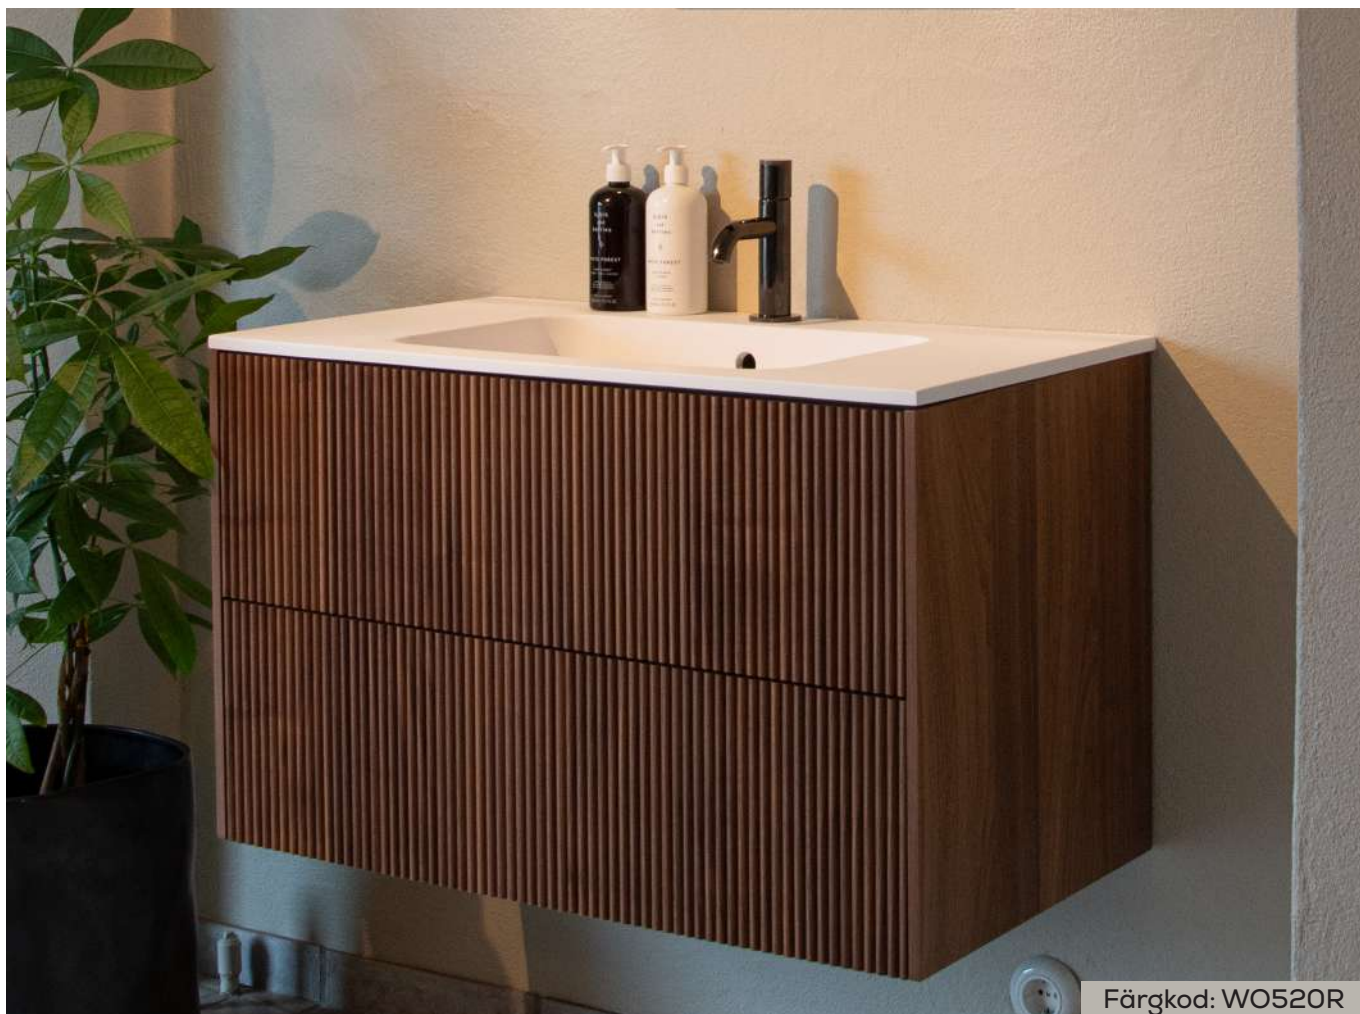

Färgkod: WO520R

Signature - en kollektion från Karol som anpassar sig till alla utrymmen, stora som små, är en badrumsmöbel som kombinerar stil och funktionalitet. Signaturen kännetecknas av modern estetik och av tidlösa och raffinerad finish som påminner om naturliga nyanser.

Signature Exklusive

En unik möbel från varumärket Karol. Detta underskåp går att kombinera i många olika storlekar.

Man kan även välja olika färger i materialet trä, på lådfront samt sidostycken.

Möbeln går att beställas i 6 olika träfärger, se tabell nedan.

Tvättstället i mineralmarmor i en matt vit färg ingår. 1-hål för blandare, kan beställas utan hål för blandare.

Bottenventil går att köpa till i samma material som tvättstället, se nedan tabell för pris.

Underskåpet går att få med en eller två lådor och finns i storlekarna 600, 700, 800, 1 000 och 1 200 mm.

För unika kund Anpassningar gällande bänkskiva/tvättställ och sidor kontakta Sanova.

Tvättställ som är 1224 mm är ett dubbeltvättställ som har 2 blandarhål.

Artikelnr:	Bredd:	Höjd:	Djup:	Färg:	Pris:
1BSBL502WO520RK	624 mm	530 mm	460 mm	Noce Canaletto Rigato	48 870 kr
1BSBL504WO520RK	824 mm	530 mm	460 mm	Noce Canaletto Rigato	55 810 kr
1BSBL506WO520RK	1024 mm	530 mm	460 mm	Noce Canaletto Rigato	62 190 kr
1BSBL507WO520RK	1224 mm	530 mm	460 mm	Noce Canaletto Rigato	68 340 kr

Bottenventil

Bottenventil i materialet mineralmarmor i färgen matt vit.

Artikelnr:	Push-open:	Färg:	Pris:
1XXAC147	Nej	Matt vit	2 620 kr

Tvättställ

MM001

Mineralmarmor:
Matt vit

WR503

Trä:
Rovere Tabacco

WO520

Trä:
Noce Canaletto

WO520R

Trä:
Noce Canaletto
Rigato

WR542

Trä:
Rovere Grigio

WR541

Trä:
Rovere Naturale

WR505

Trä:
Rovere Sbiancato

Möbel