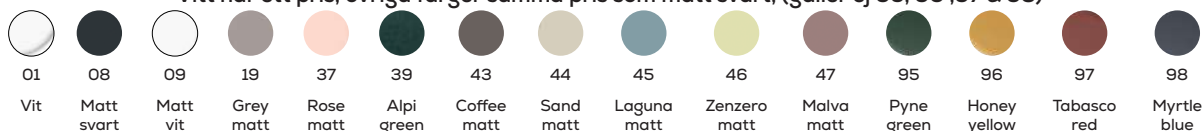

Pelare

Artikelnr:	Diameter:	Höjd:	Färg:	Pris:
AL35000101	Ø225 mm	725 mm	Vit - 01	4 410 kr
2. AL35000108	Ø225 mm	725 mm	Matt svart - 08	6 620 kr
AL35000109	Ø225 mm	725 mm	Matt vit - 09	6 620 kr

Vitt har ett pris, övriga färger samma pris som matt svart, (gäller ej 95, 96, 97 & 98)