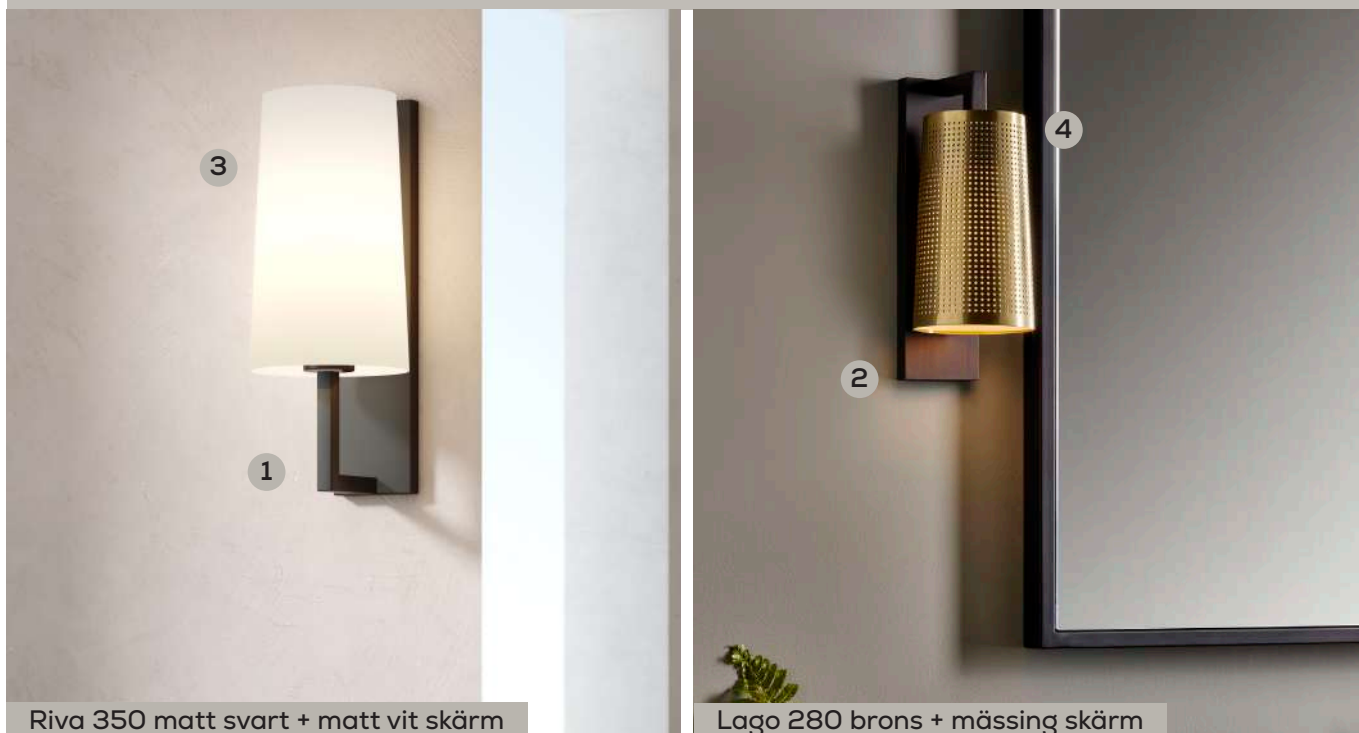

Belysning vägglampor.

Skapa en stil som passar just dig och ditt badrum med våra vägglampor. Finns i en mängd olika design. På detta uppslag har vi samlat våra populäraste vägglampor.

Riva 350

IP44. Ljuskälla ingår ej. Sockel: E27. Dimbar.

Köp till lampskärm, nedan för förslag eller på vår hemsida.

	Artikelnr:	Bredd:	Djup:	Höjd:	Maxstyrka:	Färg:	Pris:
1.	AS1214015	80 mm	100 mm	350 mm	12W LED	Matt svart	3 480 kr
	AS1214001	80 mm	100 mm	350 mm	12W LED	Krom	3 480 kr
	AS1214004	80 mm	100 mm	350 mm	12W LED	Matt nickel	3 480 kr
	AS1214010	80 mm	100 mm	350 mm	12W LED	Brons	3 640 kr

Lago 280

IP44. Ljuskälla ingår ej. Sockel: E27. Dimbar.

Lago finns i färgerna matt svart, krom, matt nickel & brons.

Skärm köps separat.

	Artikelnr:	Bredd:	Djup:	Höjd:	Maxstyrka:	Färg:	Pris:
	AS1297009	120 mm	135 mm	280 mm	12W LED	Matt svart	3 480 kr
	AS1297001	113 mm	135 mm	280 mm	12W LED	Krom	3 480 kr
	AS1297002	113 mm	135 mm	280 mm	12W LED	Matt nickel	3 480 kr
2.	AS1297007	113 mm	135 mm	280 mm	12W LED	Brons	3 640 kr

Cone lampskärm till Riva & Lago

Material på skärmarna är glas eller metall. Se ovan för bilder.

Fler skärmar finns på vår hemsida.

	Artikelnr:	Diameter:	Höjd:	Material:	Färg:	Pris:
	AS5019001	Ø113 mm	195 mm	Glas	Matt vit	1 880 kr
3.	AS5018007	Ø140 mm	245 mm	Glas	Matt vit	2 090 kr
4.	AS5018046	Ø113 mm	195 mm	Mässing	Mässing	2 700 kr