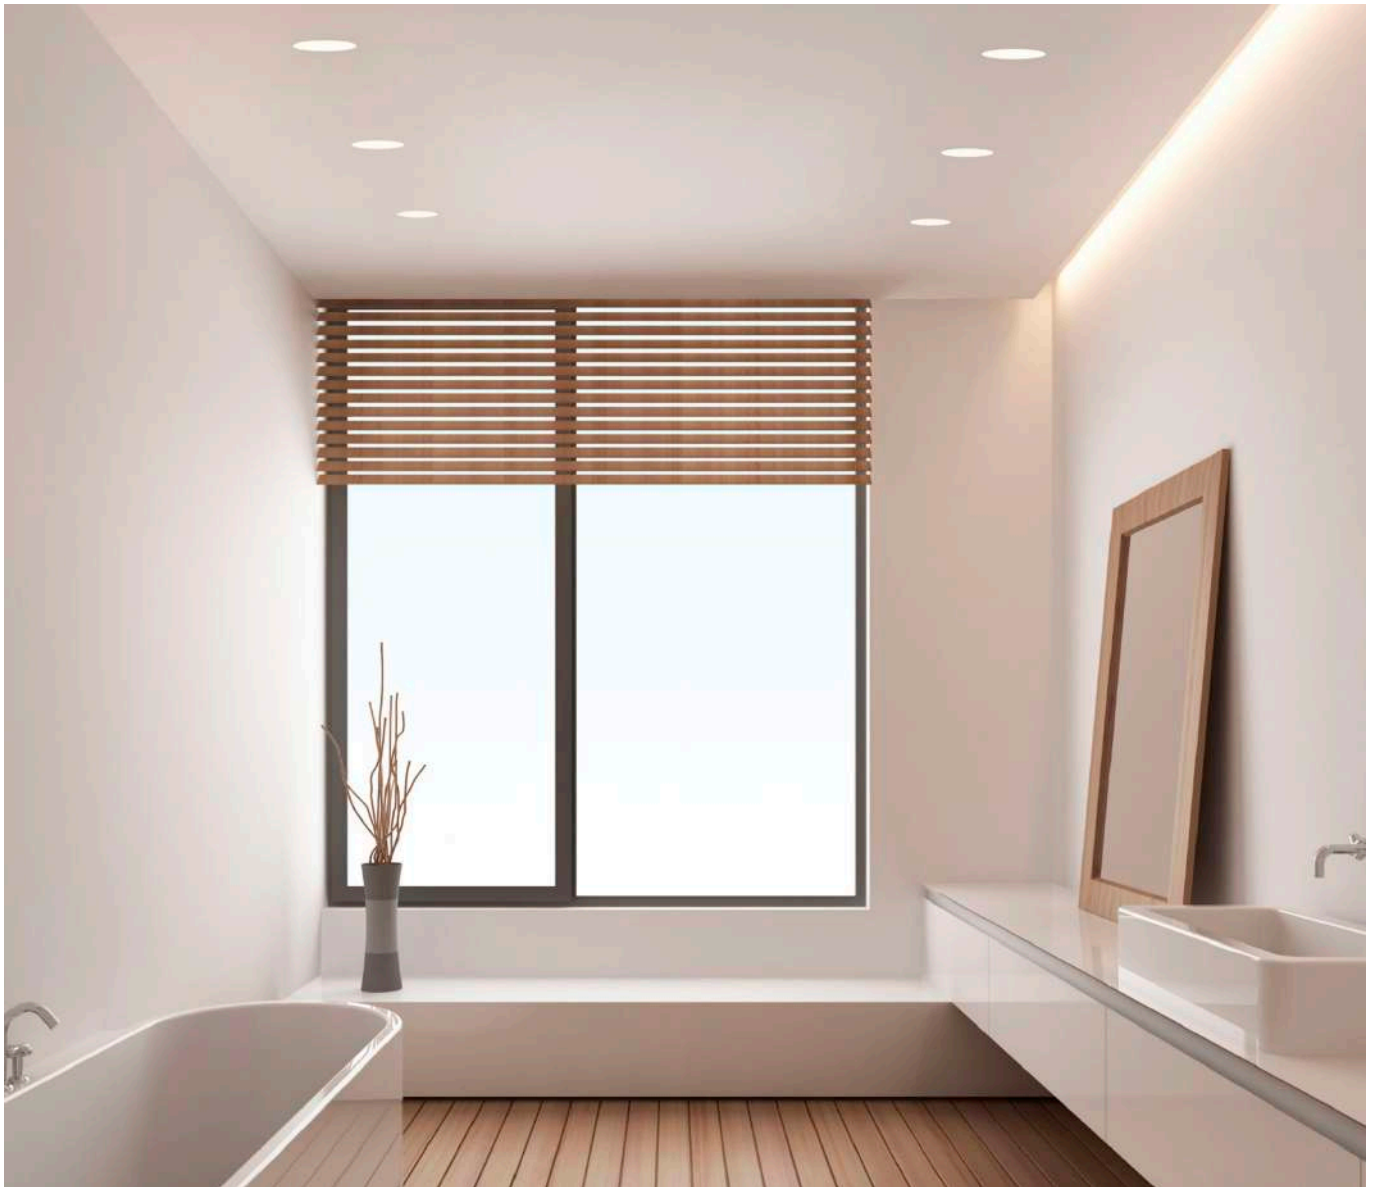

Trimless

Skapa en tuff och diskret belysning med Astro Trimless som spacklas in i taket för att skapa släta ytor och total integration.