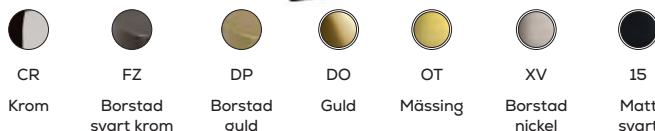

Tvålköpp krom
LHHIPS952
Krom: 470 kr