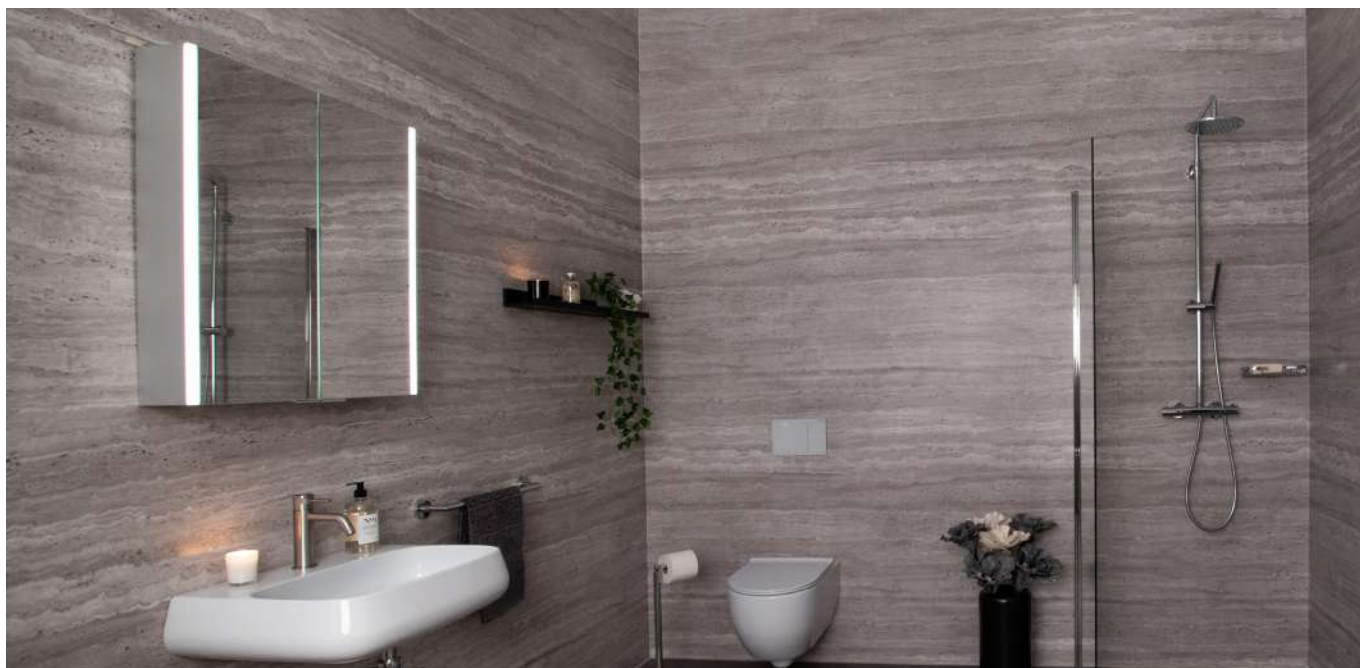

Style spegelskåp

IP44. LED ljuskälla integrerad. 2700-6500K. Dimbar.

Eluttag inne i skåpet, 2 flyttbara glashyllor, sensorströmbrytare och ett behagligt sidoljus. Utsidorna på spegelskåpet är i neutral aluminium.

Artikelnr:	Bredd:	Djup:	Höjd:	Maxstyrka:	Färg:	Pris:
LH06012070B-A	600 mm	125 mm	700 mm	14W	Matt silver	7 450 kr
LH08012070B-A	800 mm	125 mm	700 mm	14W	Matt silver	8 600 kr