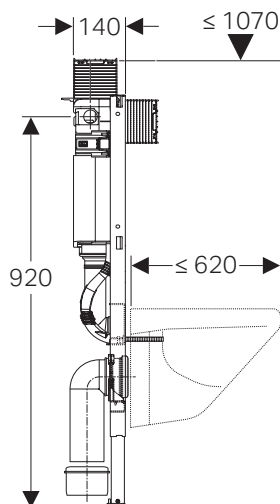

Omega 98 cm

Pris: 6 725 kr

- Artikelnr 111034003
- Höjd 98 cm, Bredd 50 cm
- Vattenanslutning vänster

Omega01

→ Funktion: enkelspolning
Kompletteras med montage Mutter (art.nr. 242939001) Pris: 170 kr

Artikelnr: 116040211
Material: Plast
Färg: Krom
Pris: 1 820 kr

Artikelnr: 116040111
Material: Plast
Färg: Vit
Pris: 1 560 kr

Omega01

→ Funktion: dubbelspolning

Artikelnr: 116050211
Material: Plast
Färg: Krom
Pris: 2 080 kr

Artikelnr: 116050111
Material: Plast
Färg: Vit
Pris: 1 680 kr

Omega10

→ Funktion: dubbelspolning

Artikelnr: 116057KH1
Material: Plast
Färg: Matt krom/krom
Pris: 2 390 kr

Artikelnr: 116057JQ1
Material: Plast
Färg: Matt krom/krom
Pris: 2 780 kr

Artikelnr: 116057KJ1
Material: Plast
Färg: Vit/krom
Pris: 2 390 kr

Artikelnr: 116057KM1
Material: Plast
Färg: Svart/krom
Pris: 2 390 kr

Artikelnr: 116057KK1
Material: Plast
Färg: Vit/guld
Pris: 3 130 kr