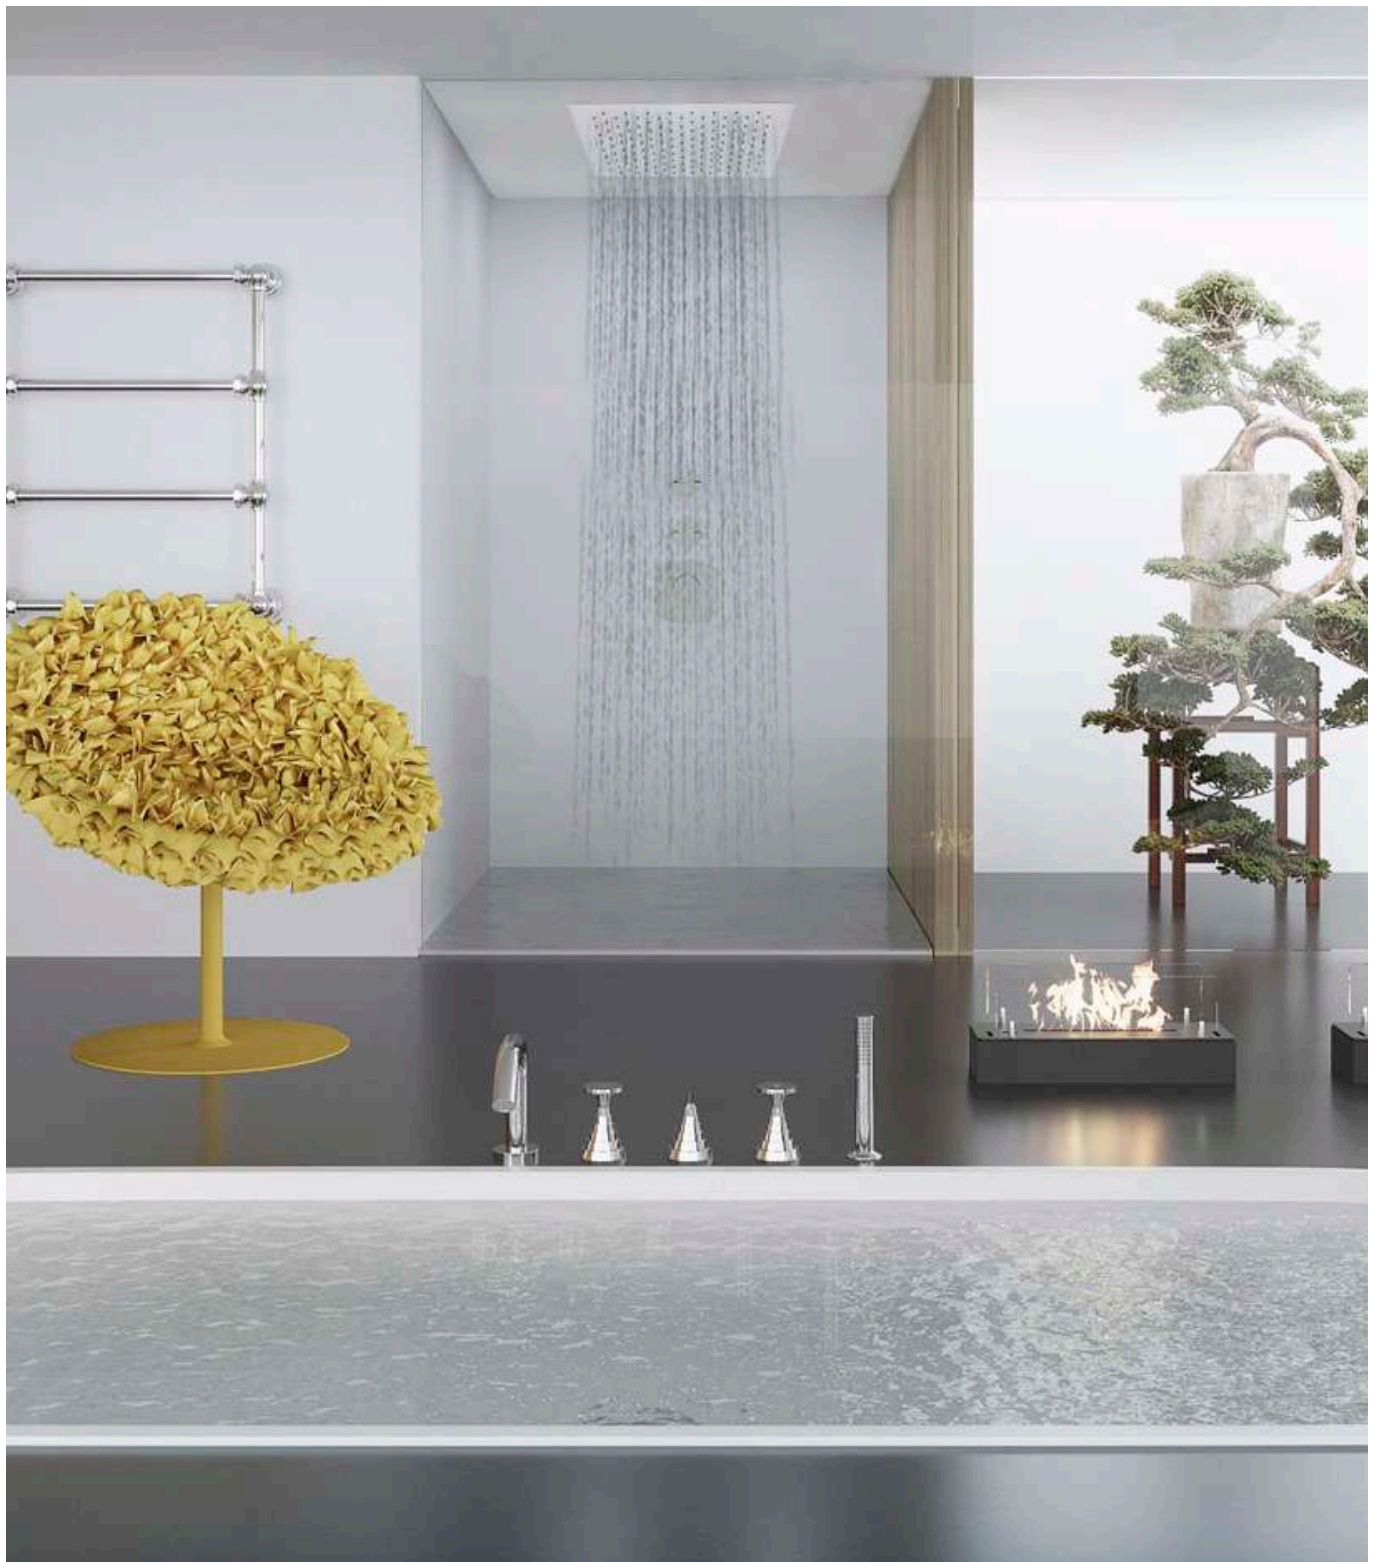

PV18
Svart
PVD

De senaste åren har badrummet fått en viktigare roll där man skall uppnå ett välbefinnande – ett eget spa. Vi har här gjort ett urval av Stella Wellness. Duscharna är kompletta för infällning i taket som kan ersätta huvudduscharna i paketen på sidorna 104-107. Priser i tabeller avser endast taksilen. Kontakta oss på Sanova eller titta in på vår hemsida för mer information.