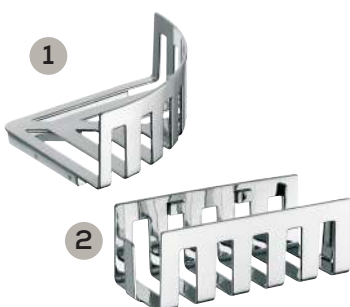

System 2, duschhylla

Finns i färgen krom.

Artikelnr:	Bredd:	Djup:	Höjd:	Placering:	Färg:	Pris:
1. EM354500133	183 mm		80 mm	Vägg	Krom	1 820 kr
2. EM354500132	217 mm	93 mm	70 mm	Vägg	Krom	1 990 kr