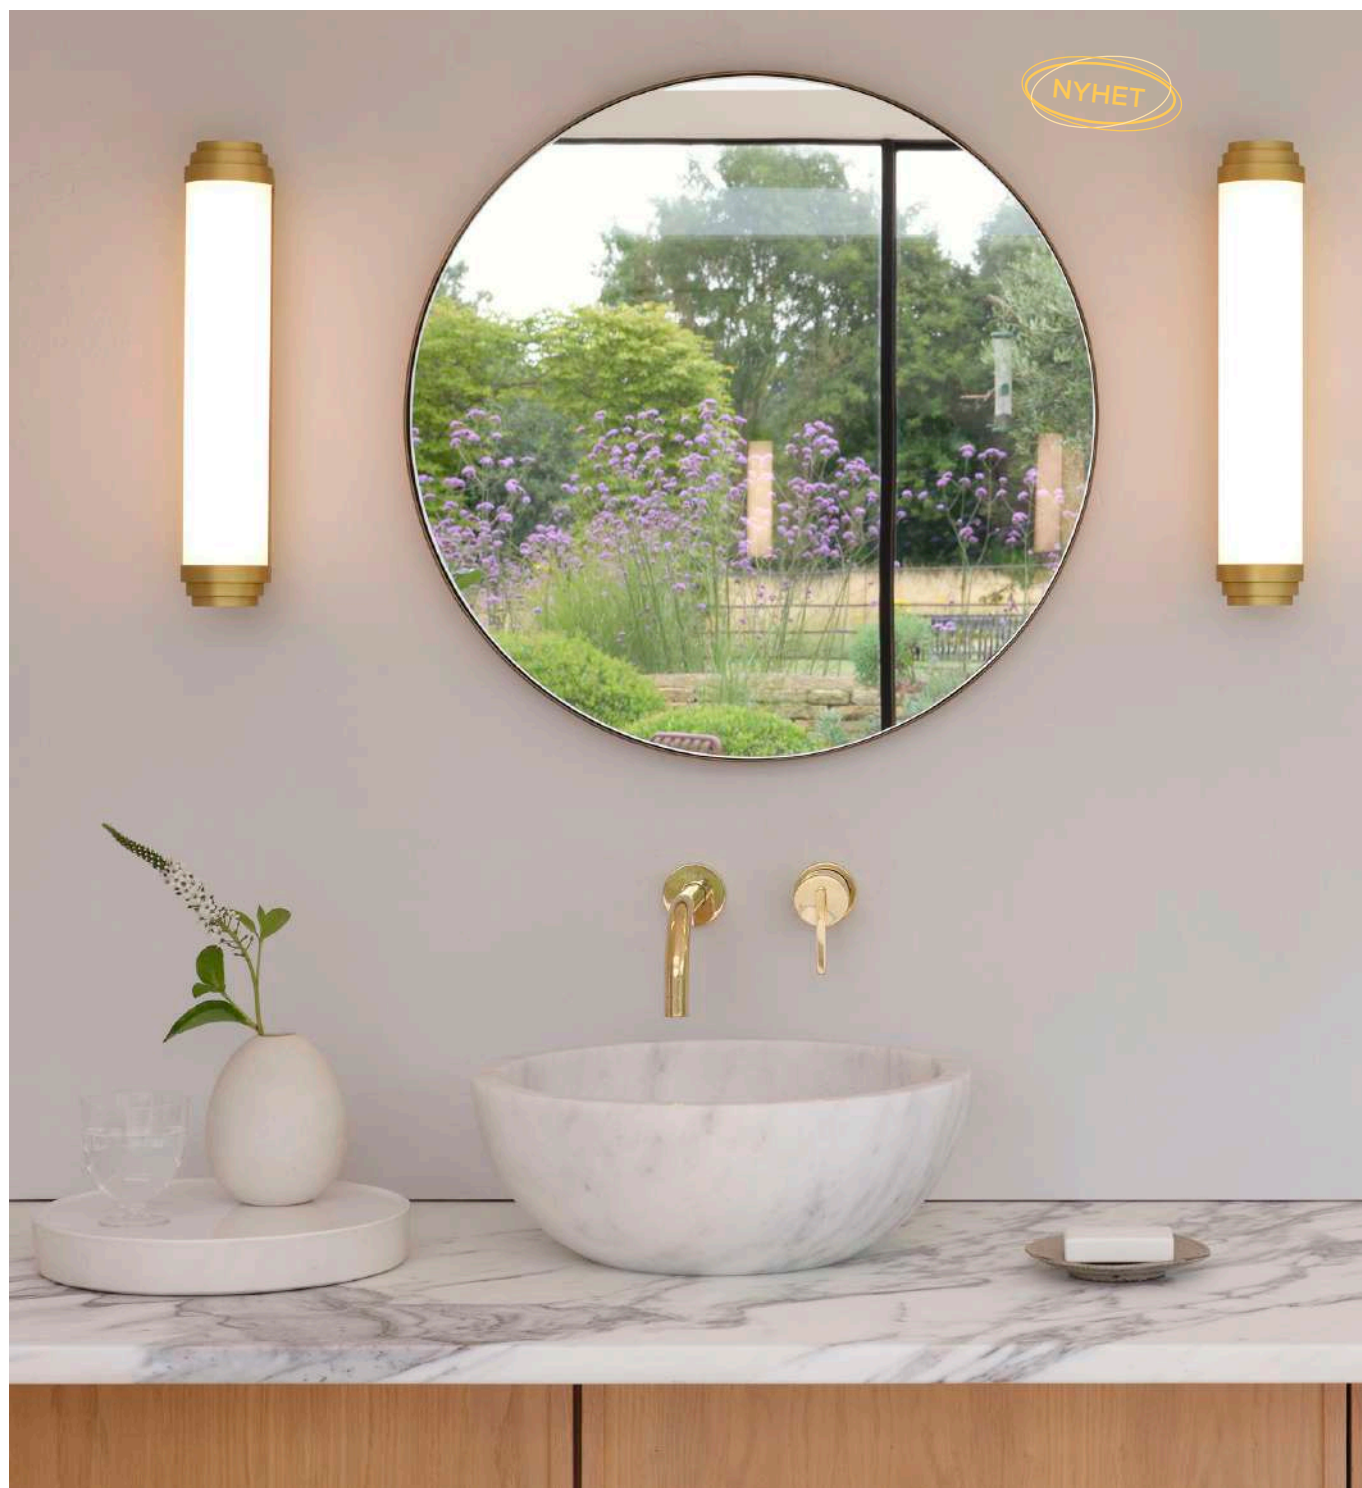

Burlington påminner om art déco-lyxen, med en modern funktionalitet lyser den upp alla utrymmen med elegans. Kan monteras vertikalt eller horisontellt på väggen.

Brons

Matt guld

Burlington

IP44. Integrerad ljuskälla. 2700K. Dimbar.

Artikelnr:	Bredd:	Djup:	Höjd:	Maxstyrka:	Färg:	Pris:
AS1477001	76 mm	112 mm	400 mm	9.8W LED	Brons	9 450 kr
AS1477003	76 mm	112 mm	400 mm	9.8W LED	Matt guld	9 940 kr
AS1477005	76 mm	112 mm	600 mm	14.3W LED	Brons	12 580 kr
AS1477007	76 mm	112 mm	600 mm	14.3W LED	Matt guld	13 060 kr