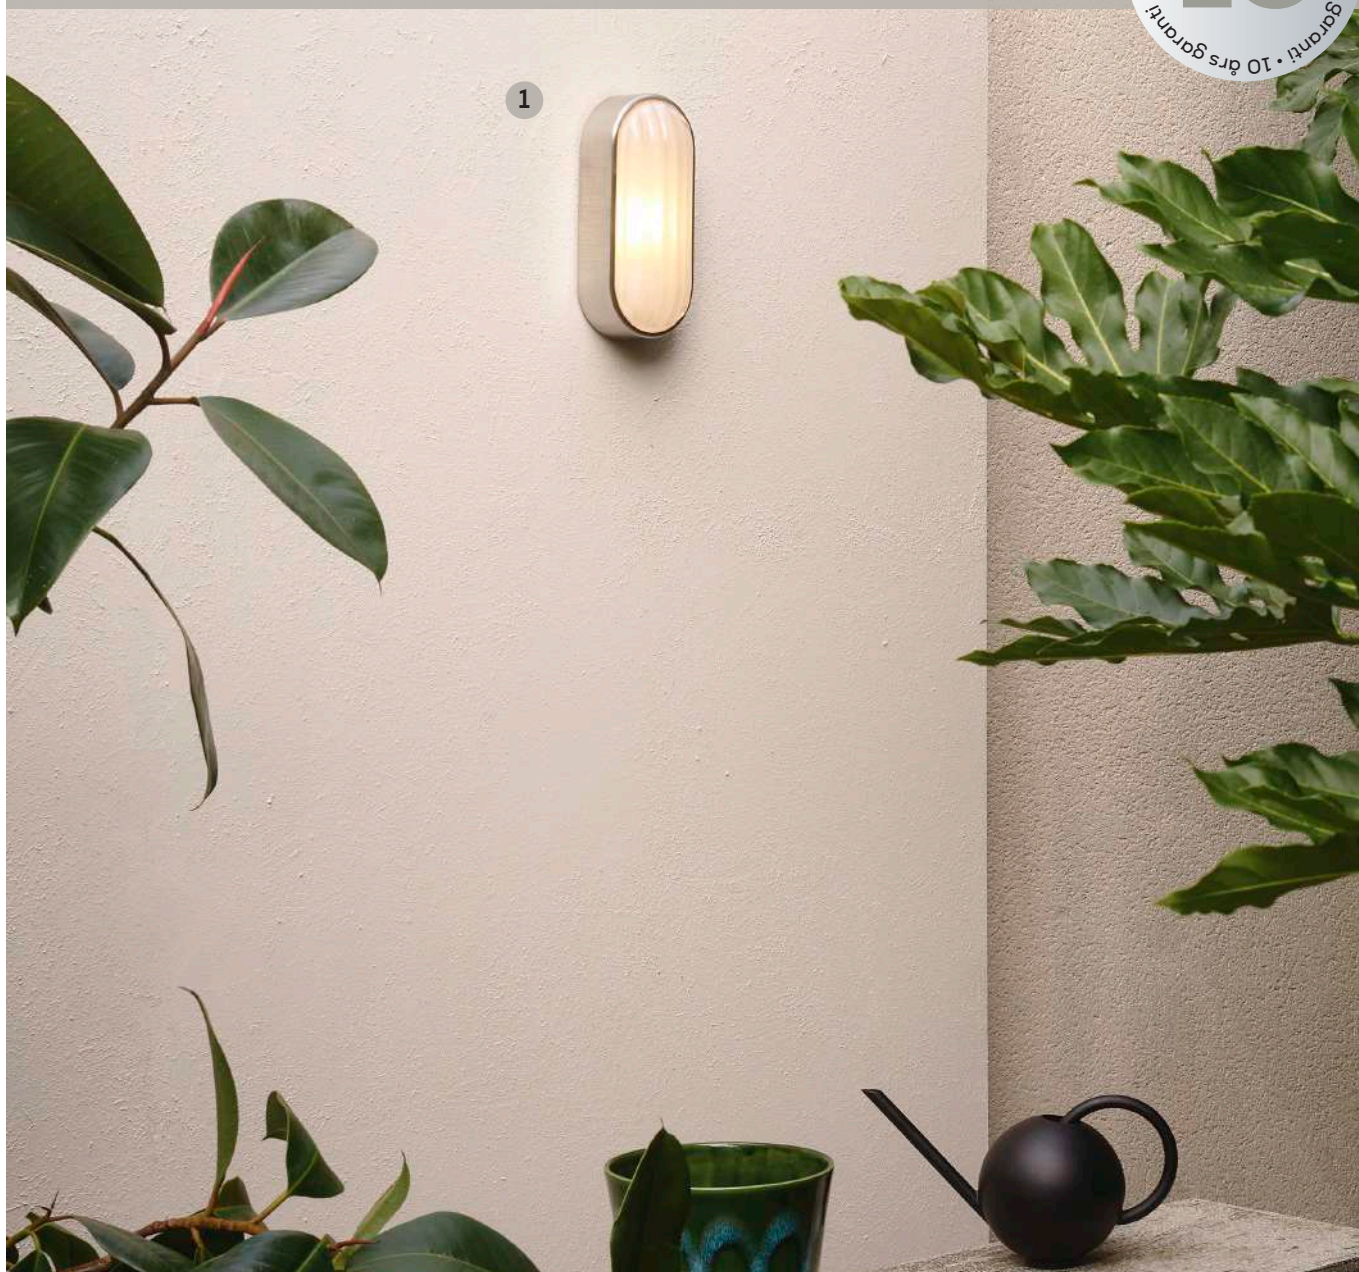

COASTAL

Coastal är speciellt framtagen för utomhusinstallation nära kusten och kombinerar en slående design med enastående hållbarhet som gör att den kan motstå allt som allt som väder och saltvatten kan utsätta armaturen för. Coastal kan även placeras inomhus i badrum eller i ett spa.

Vi lämnar hela 10 års garanti på armaturerna (ej ljuskälla eller elektronik.)

Montreal round 220 & 300

IP44. Ljuskälla ingår ej. Sockel: E27. Dimbar.

Borstad
rostfritt

2

	Artikelnr:	Bredd:	Djup:	Diameter:	Höjd:	Maxstyrka:	Färg:	Pris:
1.	AS1032013	125 mm	90 mm		275 mm	12W LED	Borstad rostfritt	4 340 kr
2.	AS1032011		83 mm	Ø220 mm		7W LED	Borstad rostfritt	4 340 kr
	AS1032012		90 mm	Ø300 mm		12W LED	Borstad rostfritt	6 120 kr