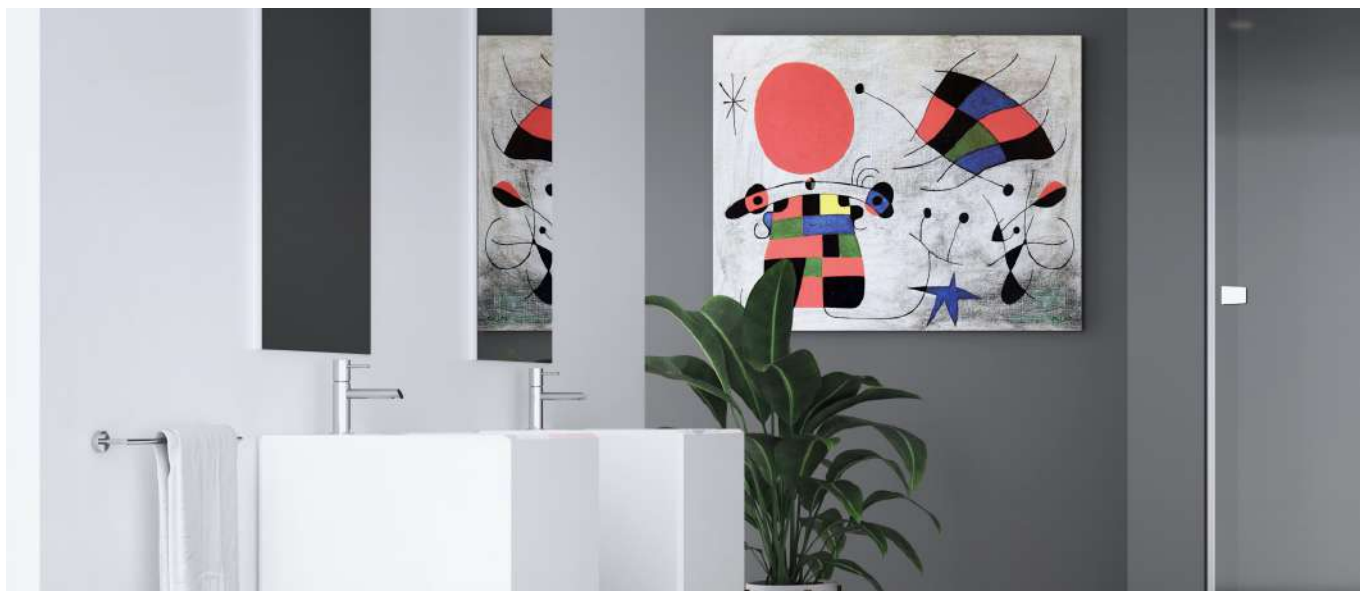

Lucilla

Lucilla är enkel och elegant, helt utformad och tillverkad i Italien med samma kriterier för absolut kvalitet, utan undantag, som utmärker resten av Stellas produktion. Allt förpackat i en produkt som är sofistikerad - perfekt för alla krav på användning och estetik. Lucilla tillbehör och blandare har designats ihop för att matcha varandra i både färg och form i en symbios. Serien finns i 17 färger enligt färgtabell nederst på sidan. För fler produkter se: sanova.se