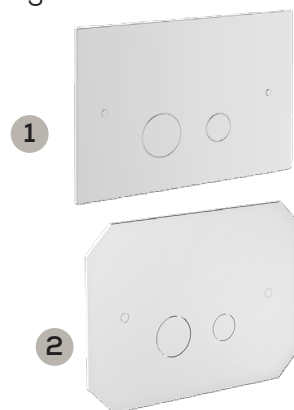

AU00 Guld	AU02 Roséguld	BZ00 Brons	BZ01 Mörk brons	CR00 Krom	PV01 Mässing PVD	PV02 Nickel PVD	PV05 Borstad nickel PVD	PV06 Matt mässing PVD
PV09 Borstad koppar PVD	PV10 Borstad svart PVD	PV11 Matt koppar PVD	PV13 Borstad mässing PVD	PV14 Matt nickel PVD	PV16 Koppar PVD	PV17 Matt svart PVD	PV18 Svart PVD