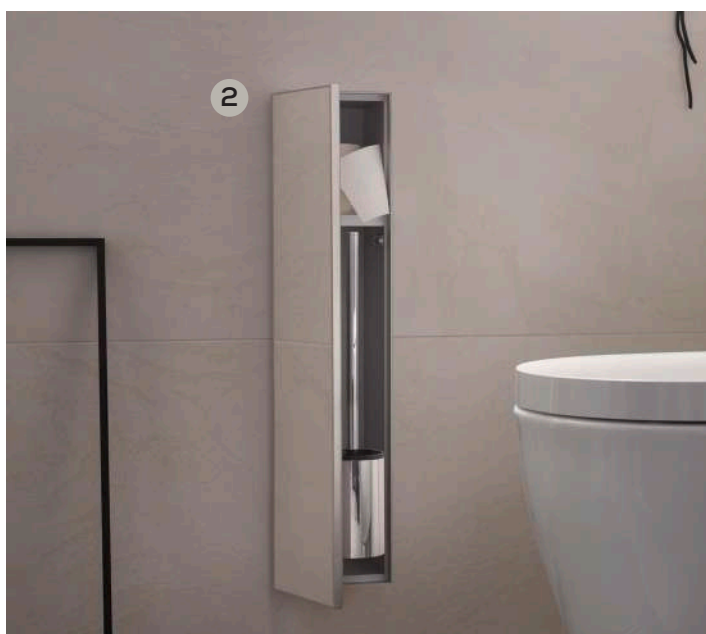

Emco Asis Plus

Emco Plus är ett inbyggnadssystem som integreras i väggen för diskret förvaring av toalettborste och toalettpappershållare så man slipper några synliga delar utanpå väggarna eller enbart som förvaring. På version Plus kan luckan kläs in med samma kakel man har på väggarna eller något annat material för personlig prägel. Ren och strikt design på högsta nivå.