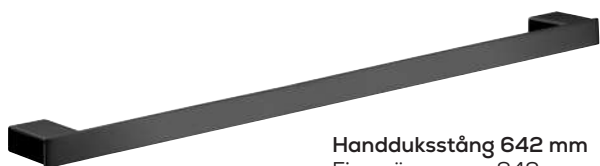

Handduksstång 642 mm
Finns även som 842 mm
EM056000160
Krom: 2 410 kr
Matt svart: 2 810 kr