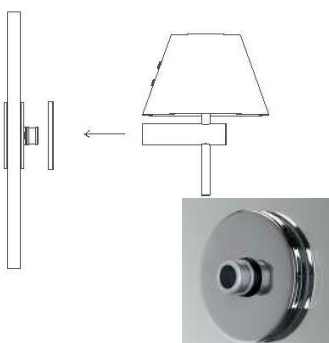

Monteringskit spegel

Med vårt monteringskit kan du montera belysningen

direkt på spegeln. Förutom att skapa en snygg design får du även

möjlighet att välja en spegel som är måttanpassad till ditt badrum. Det medföljer brickor i färgerna krom, matt nickel, brons, matt vit, matt svart och blank koppar. Passar till belysningen Tube, Arezzo och Roma.

Ø: 80 mm. (Håltagningsmått Ø60 mm)

Krom

Artikelnr:	Djup:	Diameter:	Färg:	Pris:
AS6001003	12 mm	Ø80 mm	Krom	920 kr