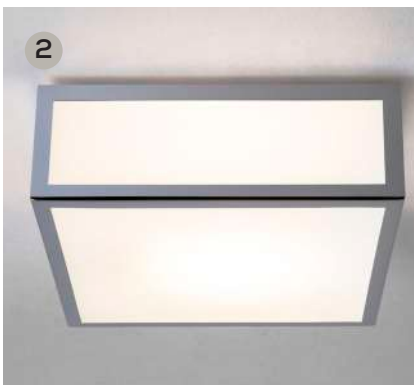

	Artikelnr:	Diameter:	Höjd:	Maxstyrka:	Färg:	Pris:
1.	AS1121021	Ø230 mm	82 mm	12W LED	Krom	4 190 kr
	AS1121017	Ø300 mm	90 mm	12W LED	Krom	5 520 kr
	AS1121026	Ø400 mm	100 mm	3x12W LED	Krom	7 040 kr

2

Mashiko Square Classic