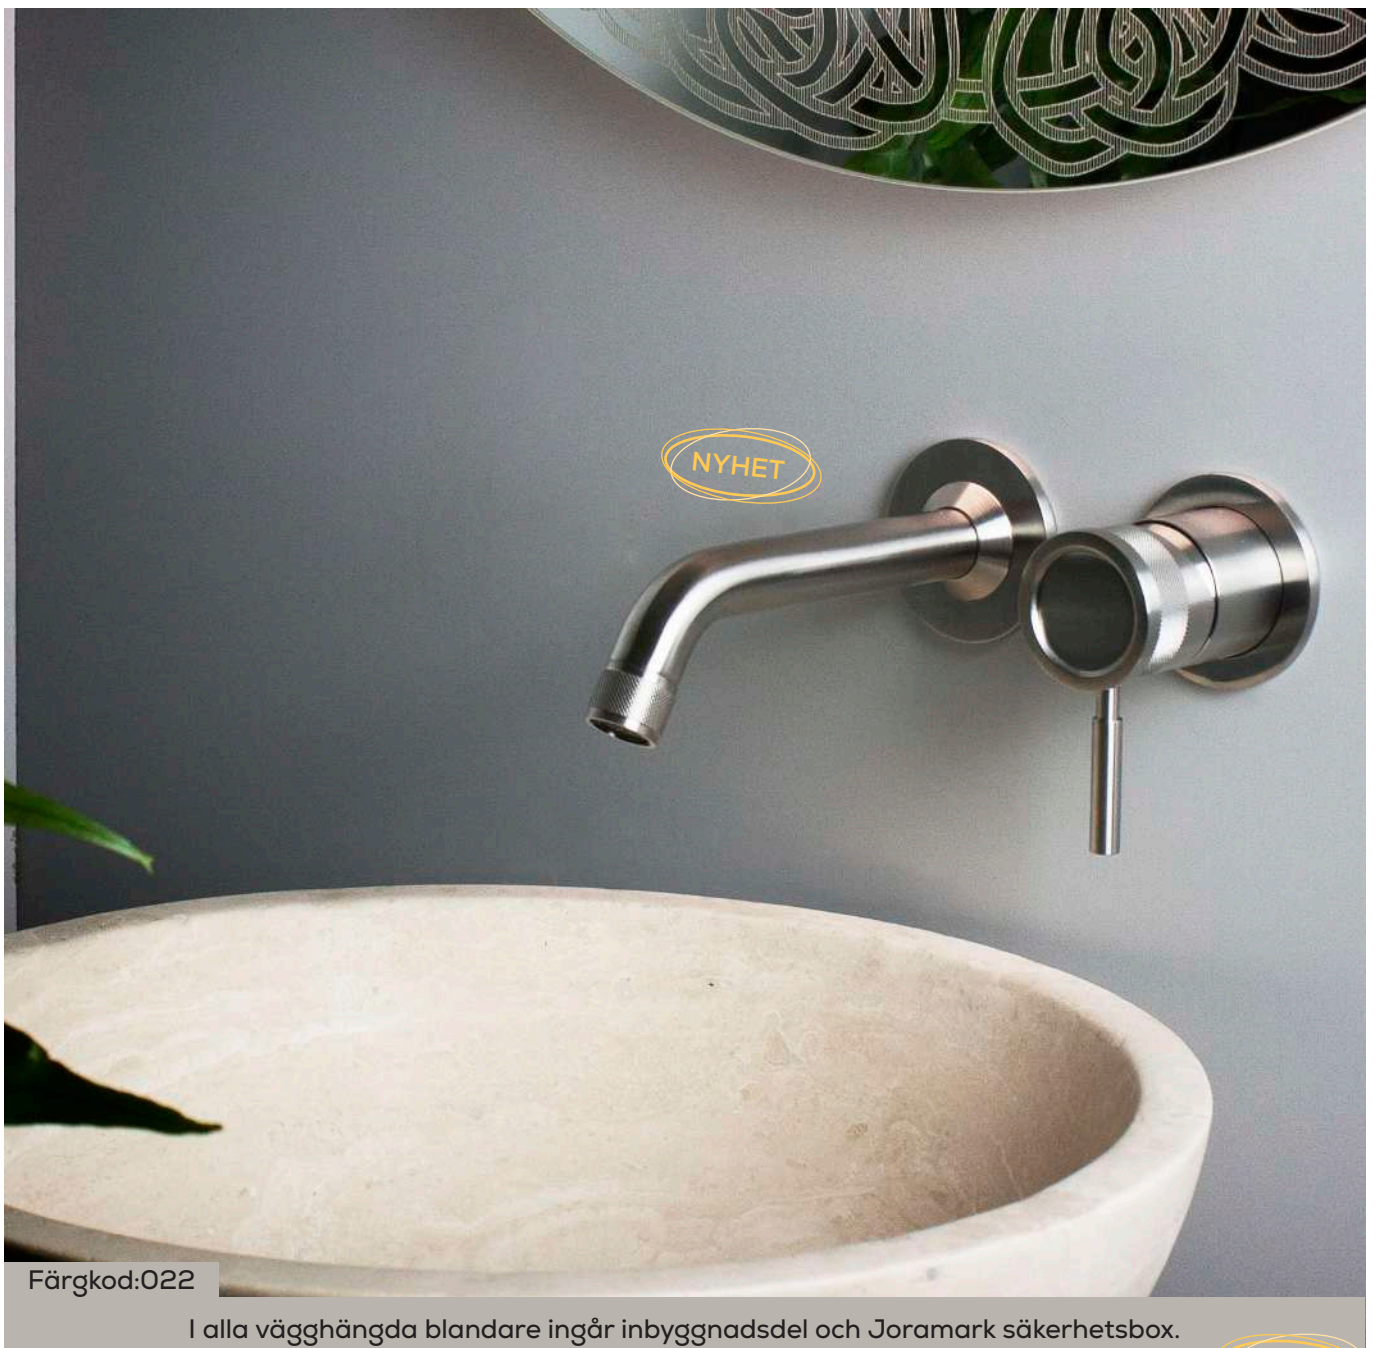

Färgkod:022

I alla vägghängda blandare ingår inbyggnadsdel och Joramark säkerhetsbox.