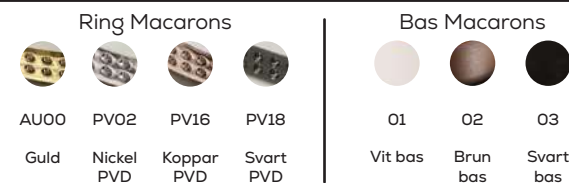

I alla vägghängda blandare ingår inbyggnadsdel och Joramark säkerhetsbox.

Macarons

Macarons är en mångsidig serie som bäst kan tolka behoven hos enskilda användare. Stella har delat handtaget i 3 olika överlappande element, precis som macarons, så att de enskilda lagren kan komponeras tillsammans i en "mix and match" av material och finish.

Finns även bänkstående, se sid. 75. Serien är designad av Meneghello Paoletti Associati.

Varje blandare i serien Macarons kan byggas ihop av olika material och färger. Här visar vi bara några varianter. Kontakta oss på Sanova så kan vi berätta mer.

Macarons 2-håls

Komplett inbyggnadsblandare.

Välj bas i 4 olika färger (AU00, PV02, PV16 och PV18), och toppen i 6 olika material (001, 002, 003, 004, 005 och 006) se färgtabell sid 85 och materialtabell ovan.