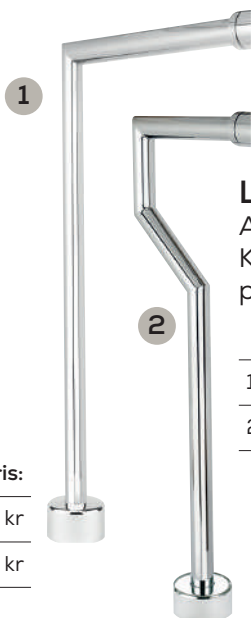

LH golvanslutning

Anslutning 32 mm inkl golvhuv. Kapningsbart. Kompletteras med väggvattenlås för komplett produkt. Finns i färgen krom.

Artikelnr:	Höjd:	Djup:	Färg:	Version:	Pris:
1. LH110CRK	640 mm	340 mm	Krom	90°	1 650 kr
2. LH109CRK	630 mm	200 mm	Krom	S-vinklad	2 310 kr