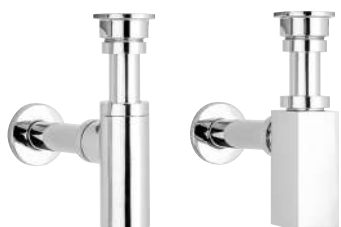

LH vattenlås classic

Vattenlåset finns i 15, FZ, DP, DO, OT, XV, CR & 63, se nedan färgtabell.

Artikelnr:	Färg:	Pris:
LHA765CR	Krom	690 kr