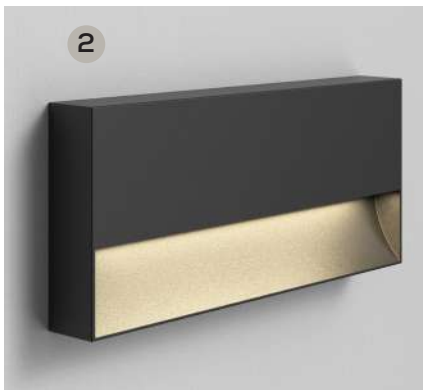

2

Mori 140 & Mori 250

IP65. Ljuskälla ingår. 3000-4000K. Dimbar.
Har en modern och minimalistisk design och justerbar färgtemperatur. En perfekt punktbelysning för din trädgård.

Svart textur

	Artikelnr:	Bredd:	Djup:	Höjd:	Maxstyrka:	Färg:	Pris:
1.	AS1466001	140 mm	32 mm	113 mm	4.1W LED	Svart textur	2 770 kr
2.	AS1466002	250 mm	32 mm	113 mm	8.1W LED	Svart textur	3 350 kr