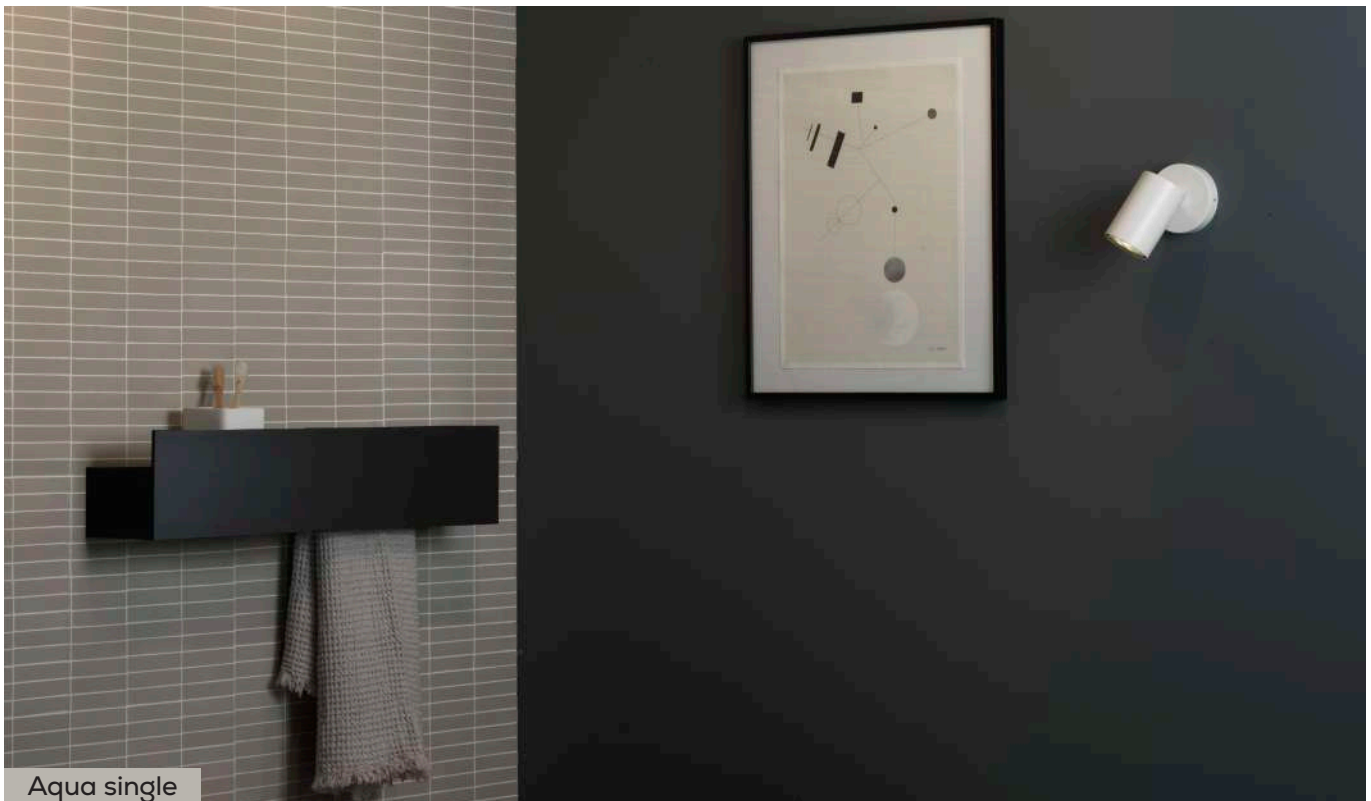

Artikelnr:	Djup:	Diameter:	Maxstyrka:	Färg:	Pris:
AS1434001	69 mm	Ø75 mm	6W LED	Matt vit	740 kr

Pinhole Slimline Square Fixed Fire-Rated

IP65. Ljuskälla ingår ej. Sockel: GU10. Dimbar. Klass (EN1365-2)

Artikelnr:	Bredd:	Djup:	Maxstyrka:	Färg:	Pris:
AS1434002	75 mm	75 mm	6W LED	Matt vit	760 kr