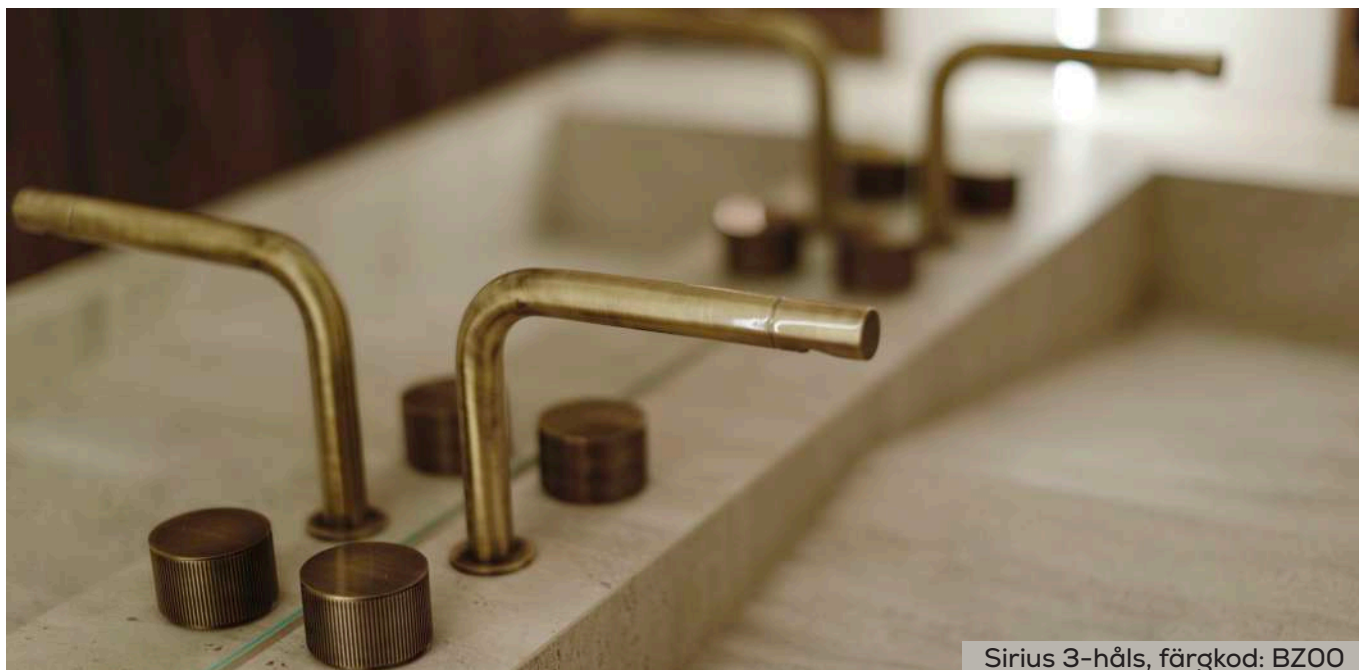

Sirius 3-håls, färgkod: BZ00

Sirius

Den innovativa serien Sirius som tillverkas av Stella är designad av Arnaud Behzadi. Serien urskiljer sig med sina sobra och raffinerade linjer i rund form med inslag av behaglig struktur – Sirius kommer att bli ihågkommen av sin betraktare. Kan beställas i alla Stellas 18 färger se nedan färgtabell.