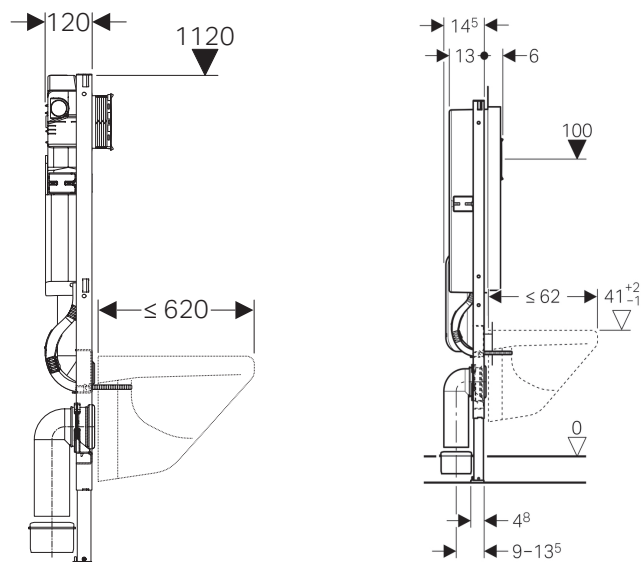

Inbyggnadsfixturer

Geberit Sigma - fulländad funktion!

- Sigma inbyggnadsfixturer kräver en inbyggnadshöjd på 112 cm
- 25 års leveransgaranti på reservdelar
- Passar alla Sigma spolplattor.
- Manövreras framifrån
- Justerbar höjd ≤ 200 mm

Sigma TEK är en inbyggnadscistern för montering mellan reglar i vägg när man önskar en hel och slät vägg istället för en installationsvägg. Cisternen är utbytbar inifrån badrummet utan att tätskiktet behöver bytas eller skadas. Cisternen är inklusive tätskikt TEK

Sigma standard

Pris: 6 725 kr

- Artikelnr 111342003
- Höjd 112 cm, Bredd 50 cm
- Vattenanslutning från vänster/höger/ovan
- Artikelnr 111910006
- Höjd 120 cm, Bredd 50 cm
- Vattenanslutning ovanifrån

Sigma (sid 58-61) och Omega (sid 62-63) spolplattor kan beställas i olika färger och material. På dessa sidor finns ett urval av spolplattor. Använd QR-koden för att se alla valmöjligheterna på vår hemsida.

Sigma TEK

Inkl. TEK-tätskikt

Pris: 12 223 kr

Sigma01 round

(Fd. Sigma01)

- → Funktion: dubbelspolning
- → Mått: 246 x 164 mm

Artikelnr: 115770115
Material: Plast
Färg: Vit
Pris: 1 000 kr

Artikelnr: 115770215
Material: Plast
Färg: Krom
Pris: 1 480 kr

Artikelnr: 115770KA5
Material: Plast
Färg: Krom/matt krom
Pris: 1 420 kr

Artikelnr: 115770DW5
Material: Plast
Färg: Svart
Pris: 1 390 kr

Artikelnr: 115770DT5
Material: Plast
Färg: Mässing
Pris: 4 650 kr

Sigma01 square

- → Funktion: dubbelspolning
- → Mått: 246 x 164 mm

Artikelnr: 115660DW1
Material: Plast
Färg: Matt svart
Pris: 1 710 kr

Artikelnr: 115660JQ1
Material: Plast
Färg: Matt krom
Pris: 2 030 kr

Artikelnr: 115660111
Material: Plast
Färg: Vit
Pris: 1 440 kr

Artikelnr: 115660211
Material: Plast
Färg: Krom
Pris: 2 030 kr