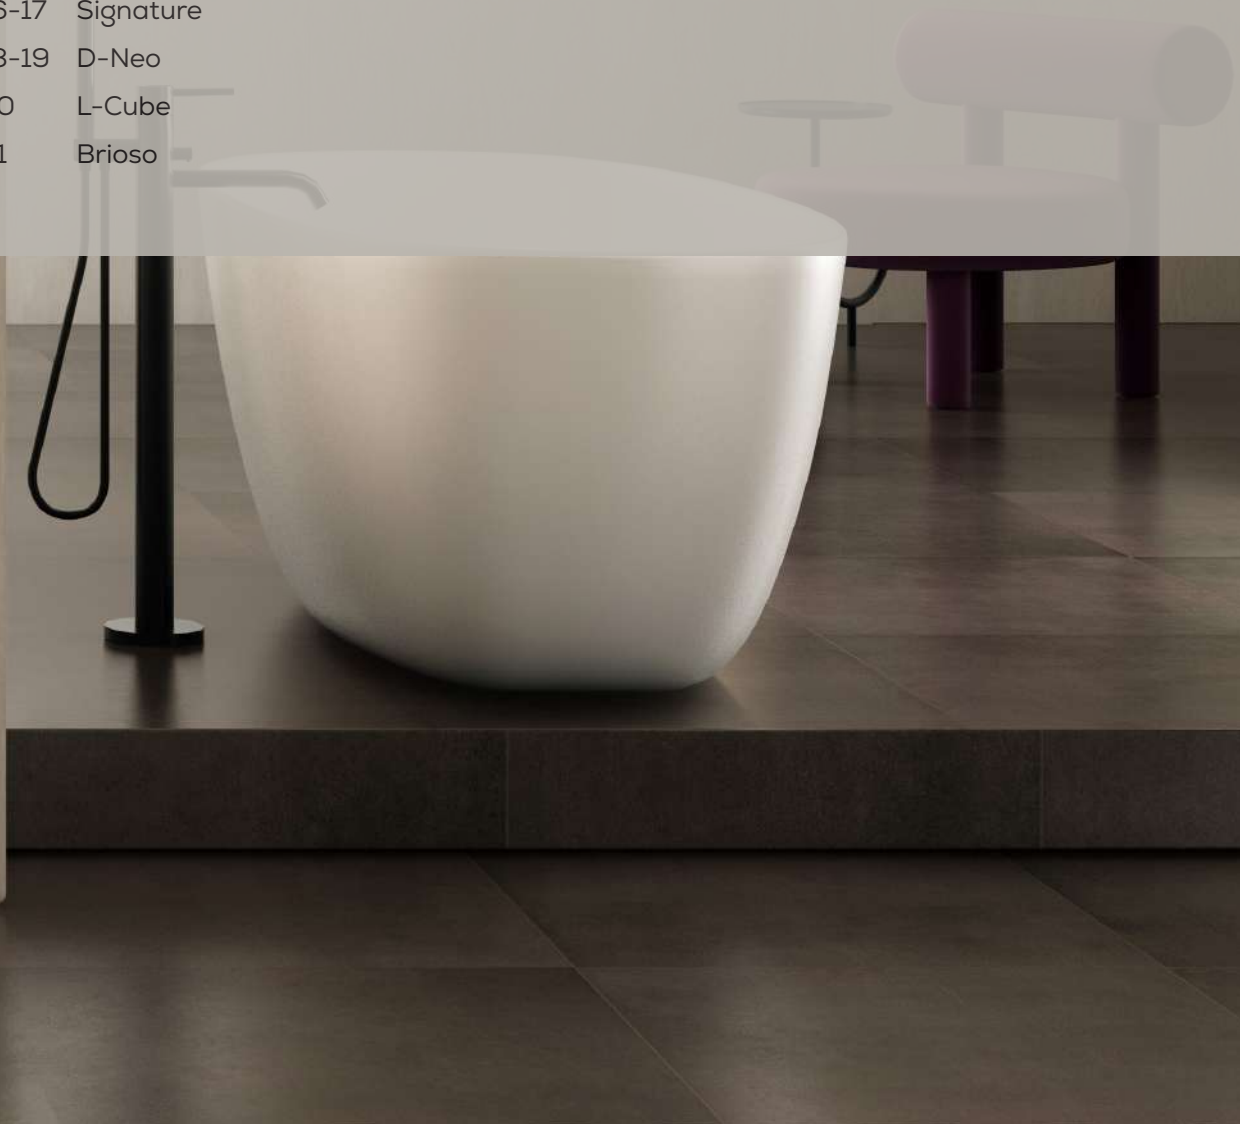

MÖBELPAKET KAROL & DURAVIT

Karol är en tillverkare som tar steget lite längre än andra och har en enormt stor medvetenhet inom design och kvalitetskänsla. Det finns en stor flexibilitet och exklusivitet vad gäller kulörer och materialval. Möblerna tillverkas med perfektion och passar ypperligt tillsammans med våra blandare vilket skapar en möjlighet till total samhörighet i badrummet. Kontakta oss på Sanova om du vill veta mer om dessa produkter.

Duravit ger dig möjligheterna till ett smart och praktiskt möbelpaket. Med det får du ordning på alla saker du vill förvara i badrummet. Vårt sortiment bjuder på flexibla lösningar med en eller två lådor och ibland med tillhörande hög - eller spegelskåp. Dessutom finns de flesta modeller i olika färger och material och med möjlighet att inreda lådorna som det passar dig bäst. Allt i högklassig tysk kvalitet!

Innehållsförteckning:

Sid:	Serie:
16-17	Signature
18-19	D-Neo
20	L-Cube
21	Brioso