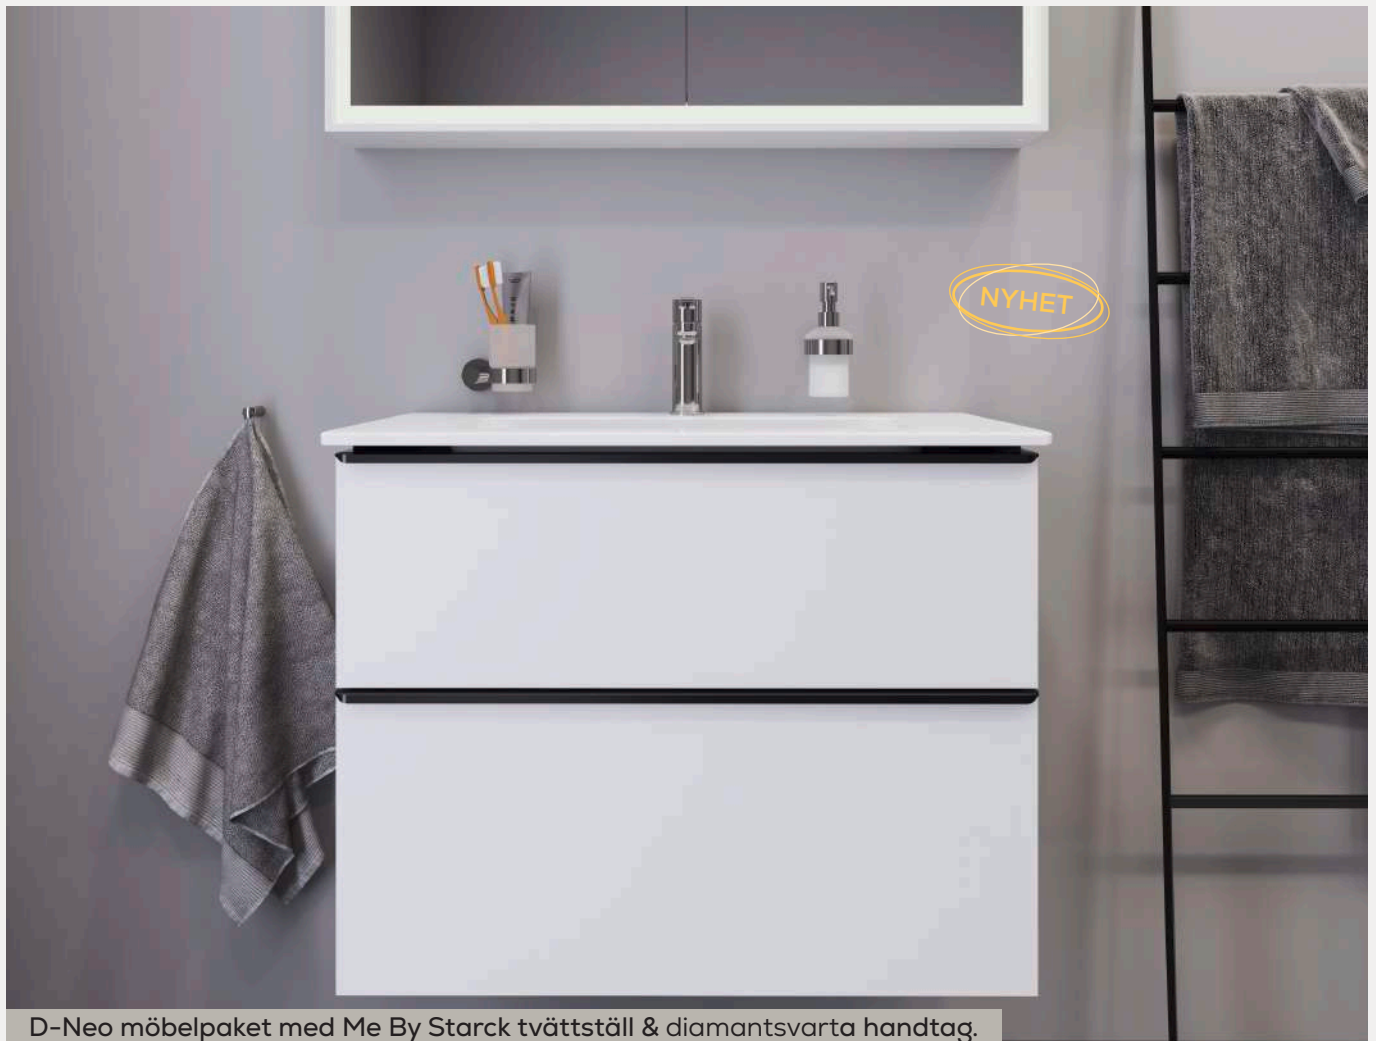

D-Neo möbelpaket med Me By Starck tvättställ & diamantsvarta handtag.