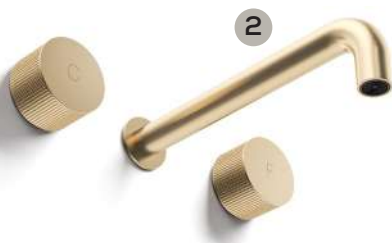

I alla vägghängda blandare ingår inbyggnadsdel och Joramark säkerhetsbox.

Sirius

Komplett inbyggnadsblandare. Den innovativa serien Sirius som tillverkas av Stella är framtagen av designern Arnaud Behzadi. Serien urskiljer sig med sina sobra och raffinerade linjer i rund form med inslag av sen behagligt struktur – Sirius kommer att bli ihågkommen av sin betraktare.