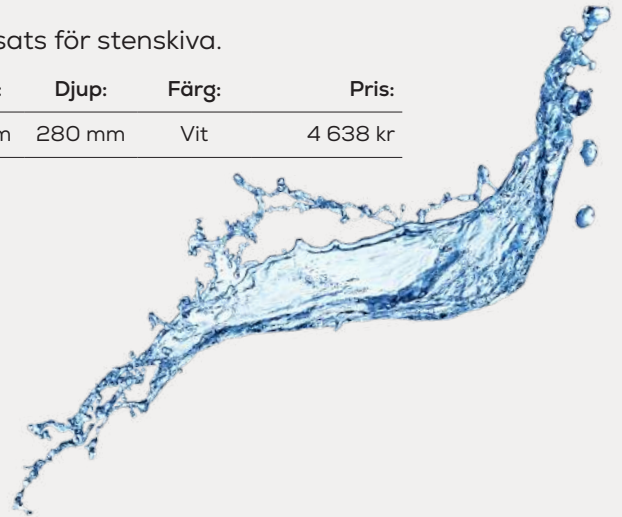

Färgkod: 01- Vit

Vitt har ett pris, övriga färger samma pris som matt svart.

Foster

Inklusive monteringsats för stenskiva.

Artikelnr:	Bredd:	Djup:	Färg:	Pris:
0336430000K	430 mm	280 mm	Vit	4 638 kr

Happy D2