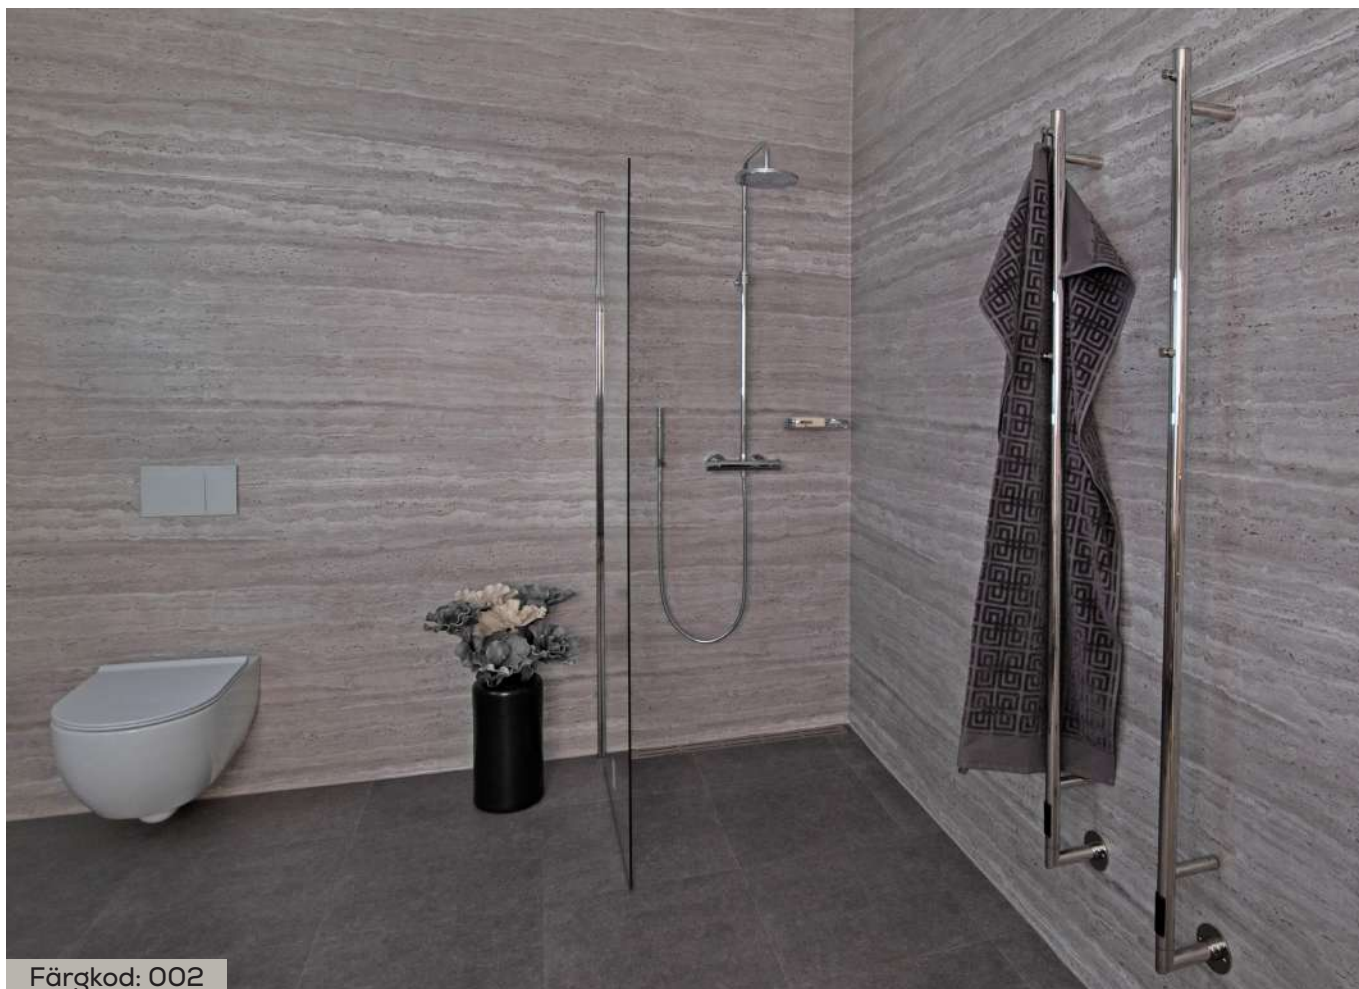

Färgkod: 002

Ystad

IPX4. Inklusive timer och ställbar värmeeffekt.

Ystad är en stilren handdukstork med senaste teknik som i sin enkelhet smälter in i olika badrumsmiljöer. Varför inte en till varje familjemedlem?

Anslutningen kan göras direkt in i vägg och är även anpassad för anslutning till väggdosa.

Handdukstorken går att beställa i färger enligt tabell nedan.

Artikelnr:	Bredd:	Djup:	Höjd:	Effekt:	Drift:	Färg:	Pris:
YST009170E-001	32 mm	124 mm	170 mm	30W	EI	Borstat stål	4 050 kr
YST009170E-002	32 mm	124 mm	170 mm	30W	EI	Polerat stål	4 050 kr
YST009170E-212	32 mm	124 mm	170 mm	30W	EI	Matt svart struktur	4 280 kr