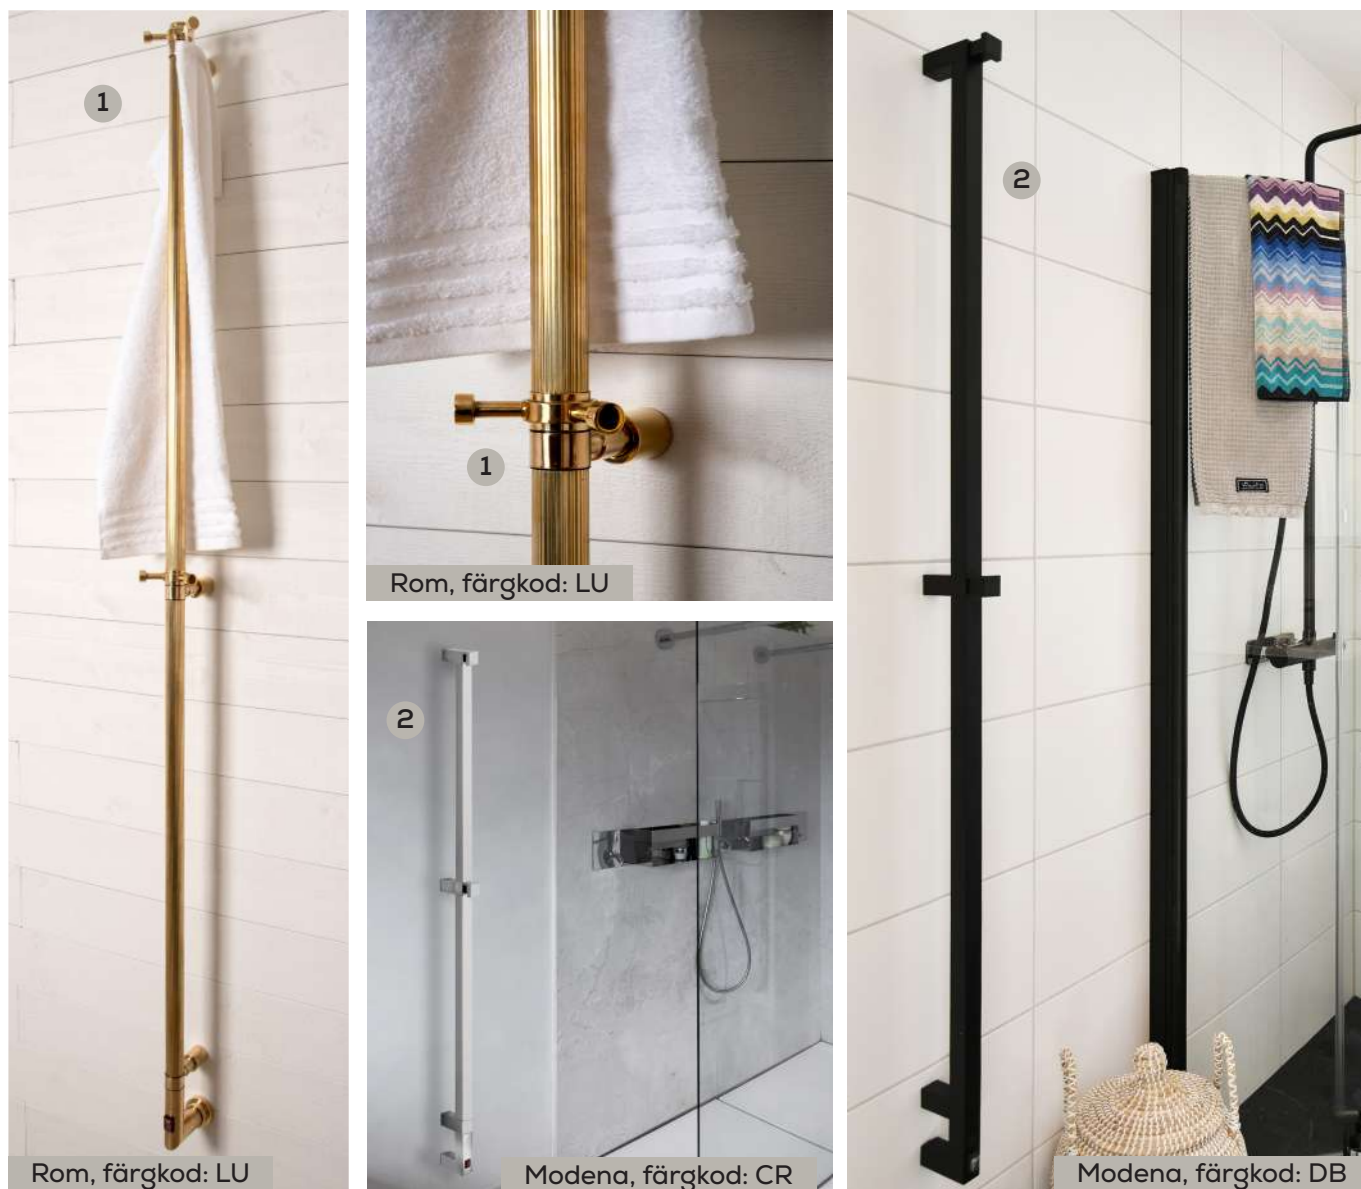

PB

Ljus
mässing

Rom

IPX4. Inklusive strömbrytare och anpassad för dolt elmontage.

Rom är en variant av vår bästsäljande handdukestork Pisa som nu fått en ny profilerad design som ger en exklusiv känsla och som matchar perfekt vår nya blandar och tillbehörsserie Ennio från Stella.