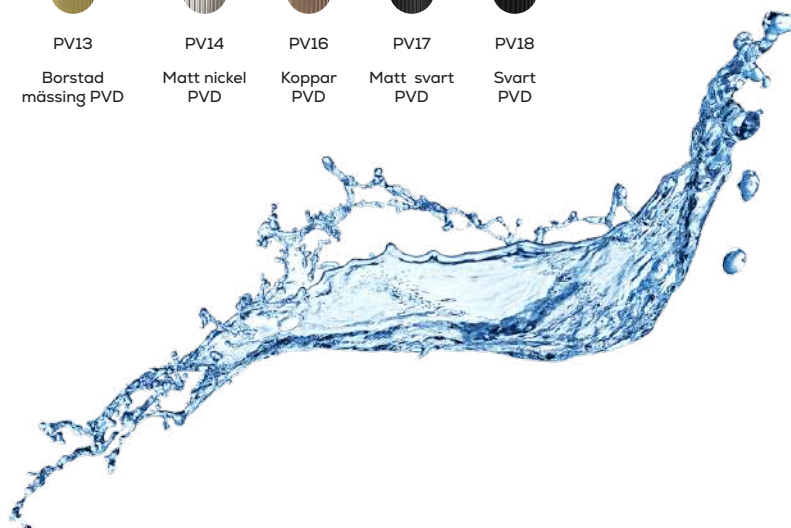

Ennio inbyggnadsdusch

Med termostat. Komplet paket för montering i vägg eller tak med inbyggnadsdel och Joramark säkerhetsbox.

Finns i Stellas 17 färger se nedan färgtabell.

Artikelnr:	Duschhuvud:	Placering:	Färg:	Pris:
EN06013CR00T30K	Ø300 mm	Tak	Krom	65 030 kr
EN06013CR00V30K	Ø300 mm	Vägg	Krom	65 030 kr

AU00	AU02	BZ00	BZ01	CRO0	PV01	PV02	PV05	PV06
Guld	Roséguld	Brons	Mörk brons	Krom	Mässing PVD	Nickel PVD	Borstad nickel PVD	Matt mässing PVD
PV09	PV10	PV11	PV13	PV14	PV16	PV17	PV18	
Borstad koppar PVD	Borstad svart PVD	Matt koppar PVD	Borstad mässing PVD	Matt nickel PVD	Koppar PVD	Matt svart PVD	Svart PVD