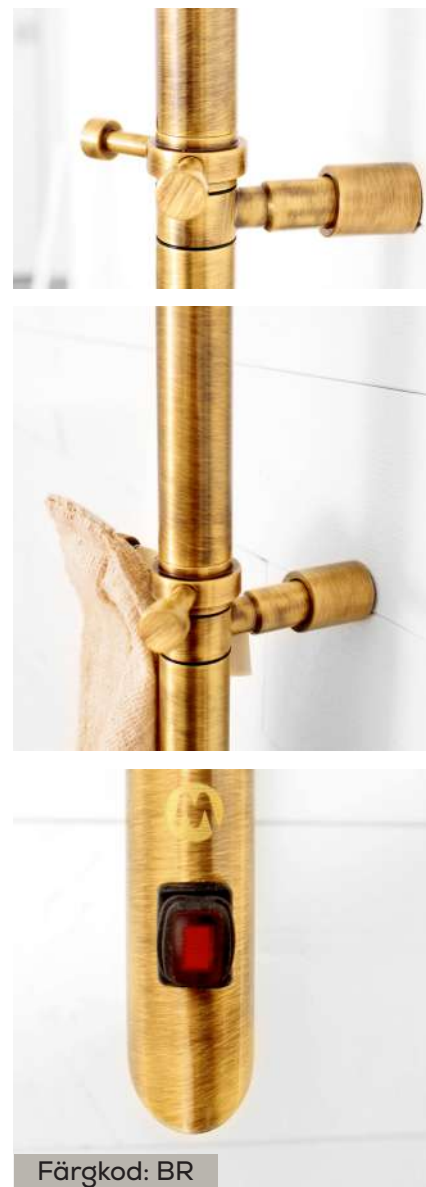

Pisa

IPX4. Inklusive strömbrytare och anpassad för dolt elmontage.
Vi lagerför dessa produkter i färger enligt nedan färgtabell.
För fler färger klicka in på sanova.se

Doslock M616D-CR
Täckbricka för apparatdosa.
Finns som tillbehör till Pisa
och Parma.
Ø85 mm. Pris: 600 kr

Artikelnr:	Bredd:	Djup:	Höjd:	Effekt:	Drift:	Färg:	Pris:
PISA05090E-CR	50 mm	150 mm	900 mm	23W	EI	Krom	7 140 kr
PISA05165E-CR	50 mm	150 mm	1650 mm	30W	EI	Krom	8 660 kr
PISA05165E-LU	50 mm	150 mm	1650 mm	30W	EI	Obehandlad mässing	8 660 kr
PISA05165E-DB	50 mm	150 mm	1650 mm	30W	EI	Matt svart	10 330 kr
PISA05165E-BN	50 mm	150 mm	1650 mm	30W	EI	Borstad nickel	12 400 kr
PISA05165E-BR	50 mm	150 mm	1650 mm	30W	EI	Antik mässing/brons	12 400 kr
PISA05165E-CN	50 mm	150 mm	1650 mm	30W	EI	Svart krom	12 400 kr
PISA05165E-OR	50 mm	150 mm	1650 mm	30W	EI	Oil rubbed bronze	12 400 kr
PISA05165E-BB	50 mm	150 mm	1650 mm	30W	EI	Borstad svart krom	12 400 kr
PISA05165E-PB	50 mm	150 mm	1650 mm	30W	EI	Ljus mässing	13 220 kr

CR

Krom

LU

Obehandlad
mässing

DB

Matt
svart

BN

Borstad
nickel

BR

Antik
mässing/
brons

CN

Svart
krom

OR

Oil
rubbed
bronze

BB

Borstad
svart
krom

PB

Ljus
mässing