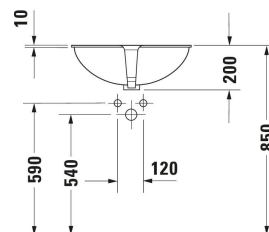

**Universal Inbyggnadstvättställ Santosa # 0466510000**

| &lt; 510 mm &gt; |

Inbyggnadstvättställ Santosa	Dimension	Vikt	Ordernummer
Tvättställsversion: Inbyggnad, 510x375 mm, Armatrhålsplattform: Nej, Bräddavlopp: Ja, Slipad, Installation: undermonterad installation			
<b>Färger</b>			
00 Alpinvit			
<b>Variant</b>			
<input checked="" type="checkbox"/> Vit Högblank, Inkl. bult/skruvsats för installation i träbänkskiva	510x200 mm	8,000 kg	0466510000
<b>Infobox</b>			
Ej tillgängligt i Wondergliss			
Sanitärt porslin med den speciella WonderGliss-ytan kommer att hålla sig ren och snygg en lång tid framöver. Vid beställning av WondeGliss vänligen lägg till en "1" som elfte siffra i artikelnumret.			
Ventil push-open passande till tvättställ med bräddavlopp, Ø 63,5 mm	Ø 63.5 mm	0.34 kg	005052

Alla tekniska ritningar innehåller nödvändiga mått för standardtoleranser. Anges i mm och är inte exakta. Exakta mått kan endast få på den färdiga produkten.