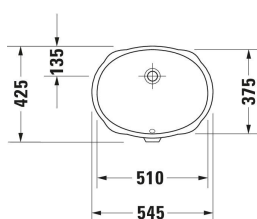

**Universal Inbyggnadstvättställ Santosa # 0466510000**

| &lt; 510 mm &gt; |

Inbyggnadstvättställ Santosa	Dimension	Vikt	Ordernummer
Tvättställsversion: Inbyggnad, 510x375 mm, Armatrhålsplattform: Nej, Bräddavlopp: Ja, Slipad, Installation: undermonterad installation			
<b>Färger</b>			
00 Alpinvit			
<b>Variant</b>			
<input checked="" type="checkbox"/> Vit Högblank, Inkl. bult/skruvsats för installation i träbänkskiva	510x200 mm	8,000 kg	0466510000
<b>Infobox</b>			
Ej tillgängligt i Wondergliss			
Sanitärt porslin med den speciella WonderGliss-ytan kommer att hålla sig ren och snygg en lång tid framöver. Vid beställning av WondeGliss vänligen lägg till en "1" som elfte siffra i artikelnumret.			
Ventil push-open passande till tvättställ med bräddavlopp, Ø 63,5 mm	Ø 63.5 mm	0.34 kg	005052

Alla tekniska ritningar innehåller nödvändiga mått för standardtoleranser. Anges i mm och är inte exakta. Exakta mått kan endast få på den färdiga produkten.